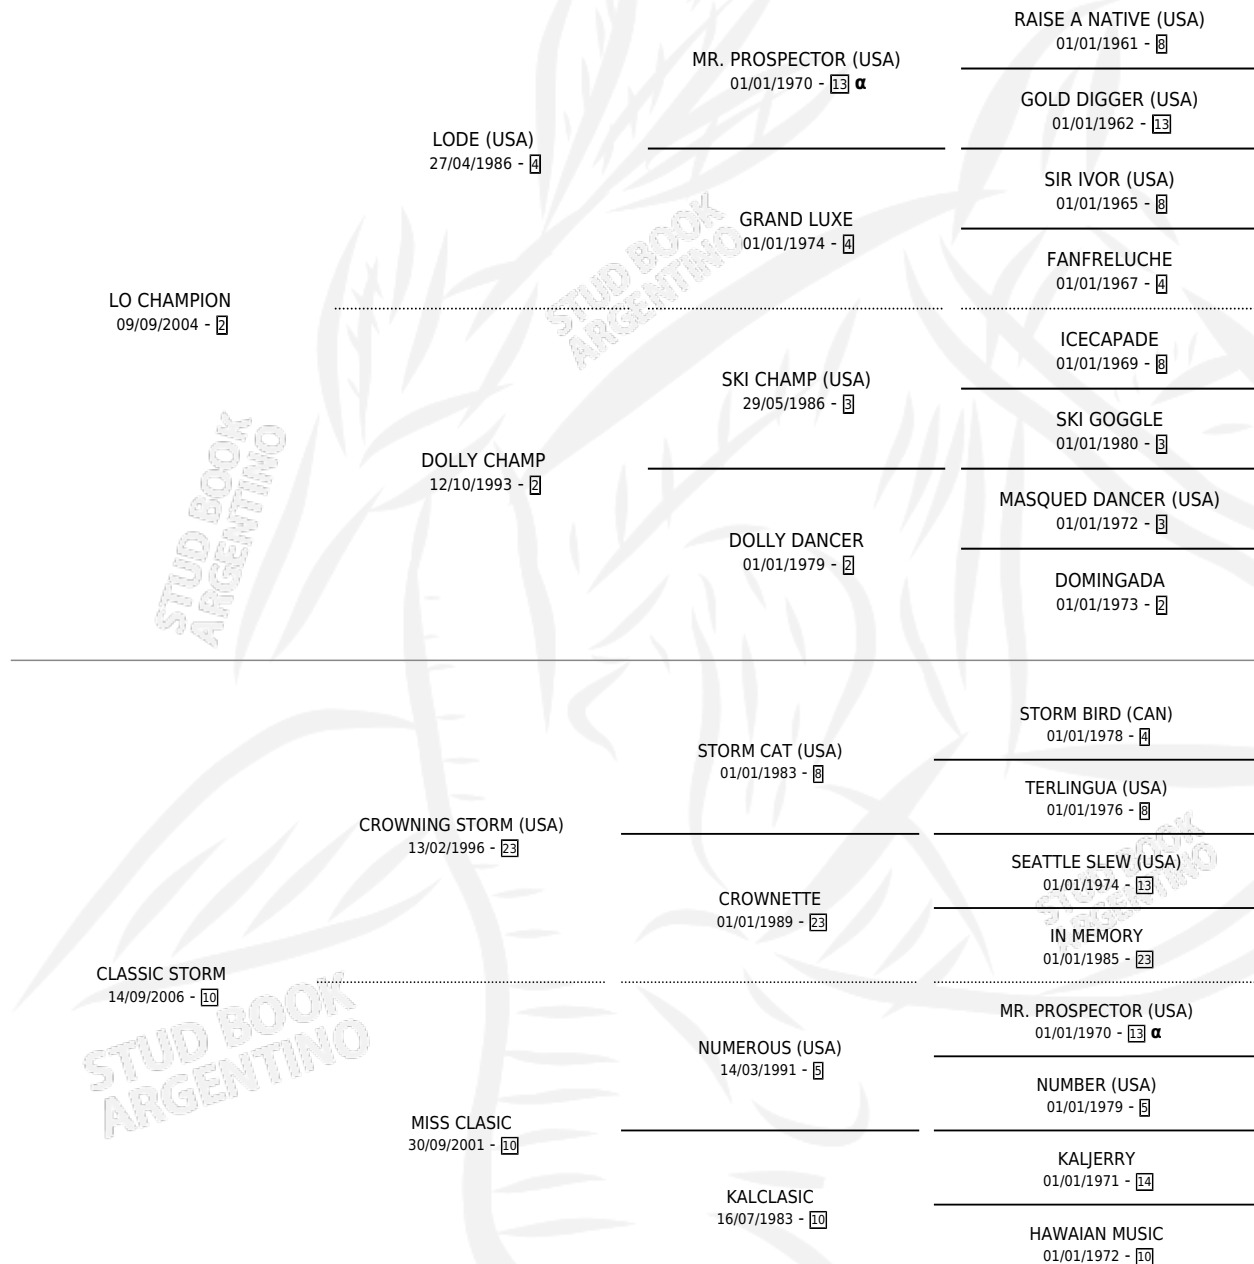

EL TIGRESITO

por **LO CHAMPION** y **CLASSIC STORM** por **CROWNING STORM (USA)**

Argentina · Macho · Tordillo · SP · 17/09/2011
Familia 10-d · Volumen 41

ESTADO

TIPIFICACIÓN SANGUÍNEA	X
TIPIFICACIÓN POR ADN	✓
PASAPORTE	✓
IDENTIFICACIÓN POR MICROCHIP	✓
REPRODUCTOR	X

Lugar de nacimiento: La Rosada
Criador: Nasisi Juan Carlos

PEDIGREE

INBREEDING : α

CAMPAÑA

Solo carreras oficiales de Argentina

POR EDAD

EDAD	CC	1°	2°	3°	4°	5°	NP	CLC	CLG	CLCG1	CLGG1	IMPORTE	GANANCIA / CC
4 AÑOS	5	0	0	0	1	1	3	0	0	0	0	\$5,250	\$1,050
5 AÑOS	1	0	0	0	0	0	1	0	0	0	0	\$0	\$0
TOTALES	6	0	0	0	1	1	4	0	0	0	0	\$5,250	\$875
%		0.0%	0.0%	0.0%	16.7%	16.7%	66.7%	0.0%	0.0%	0.0%	0.0%		