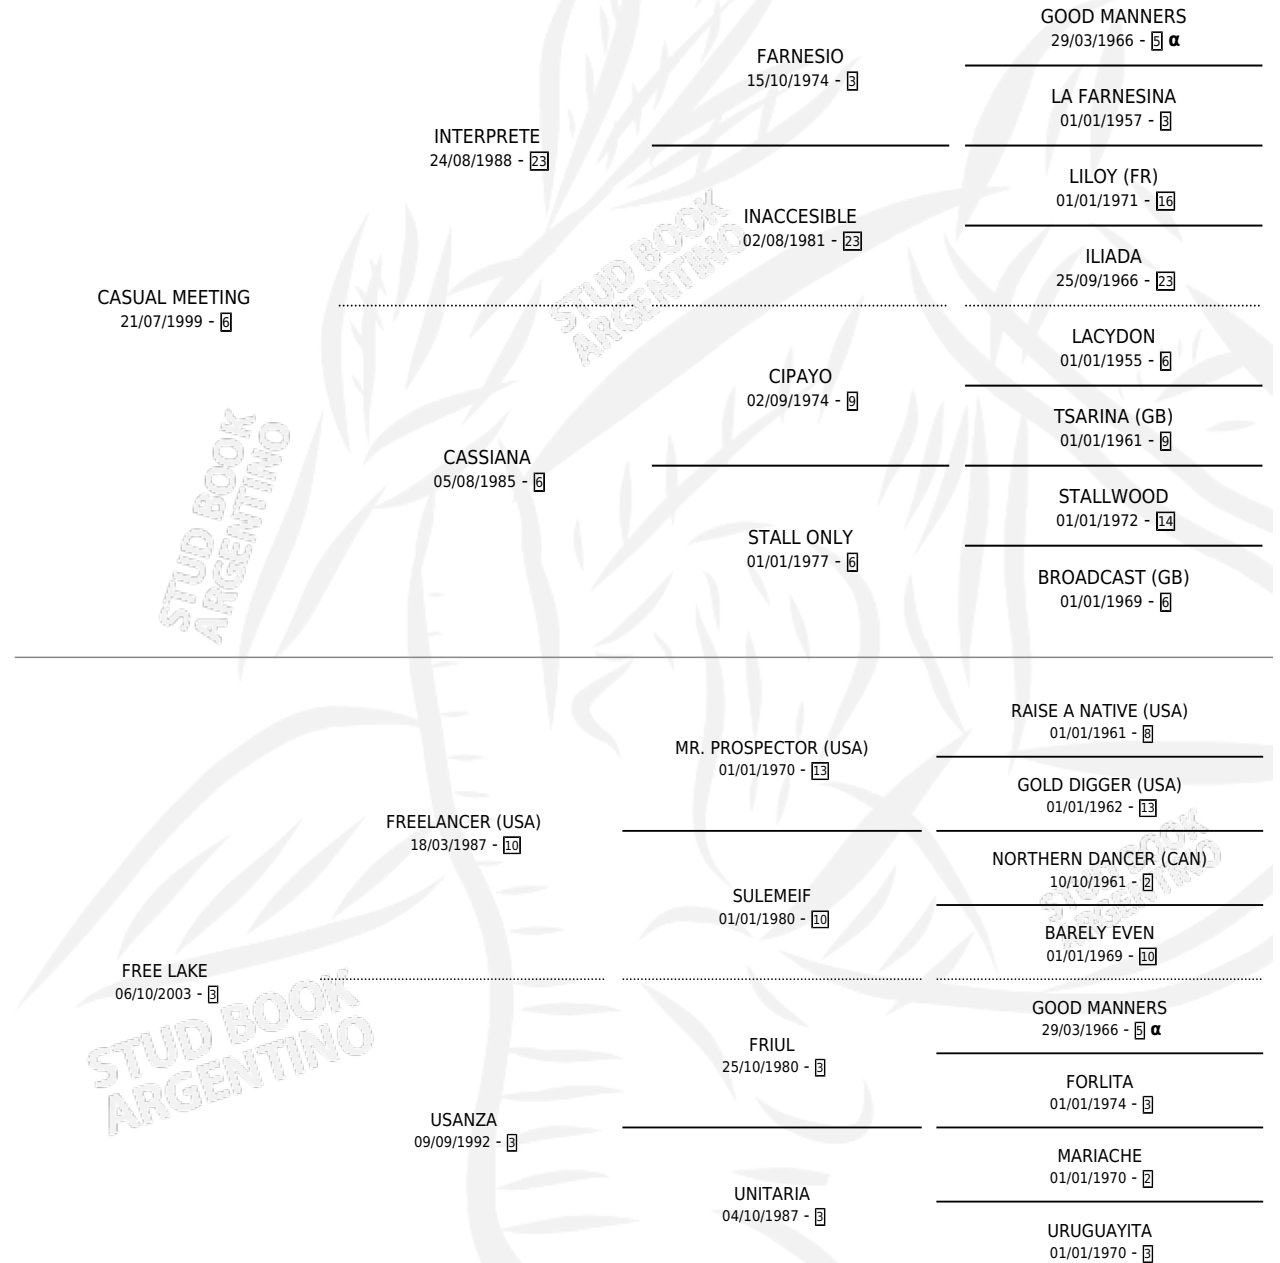

CASUAL CAT

por CASUAL MEETING y FREE LAKE por FREELANCER (USA)

Argentina · Macho · Zaino · SP · 12/10/2011
Familia 3-d · Volumen 41

ESTADO

TIPIFICACIÓN SANGUÍNEA	X
TIPIFICACIÓN POR ADN	✓
PASAPORTE	✓
IDENTIFICACIÓN POR MICROCHIP	✓
REPRODUCTOR	X

Lugar de nacimiento: Santa Ana

Criador: Iguacel Manuel Rodolfo, Iguacel Antonio Carlos y Iguacel Miguel Alfredo

PEDIGREE

INBREEDING : α