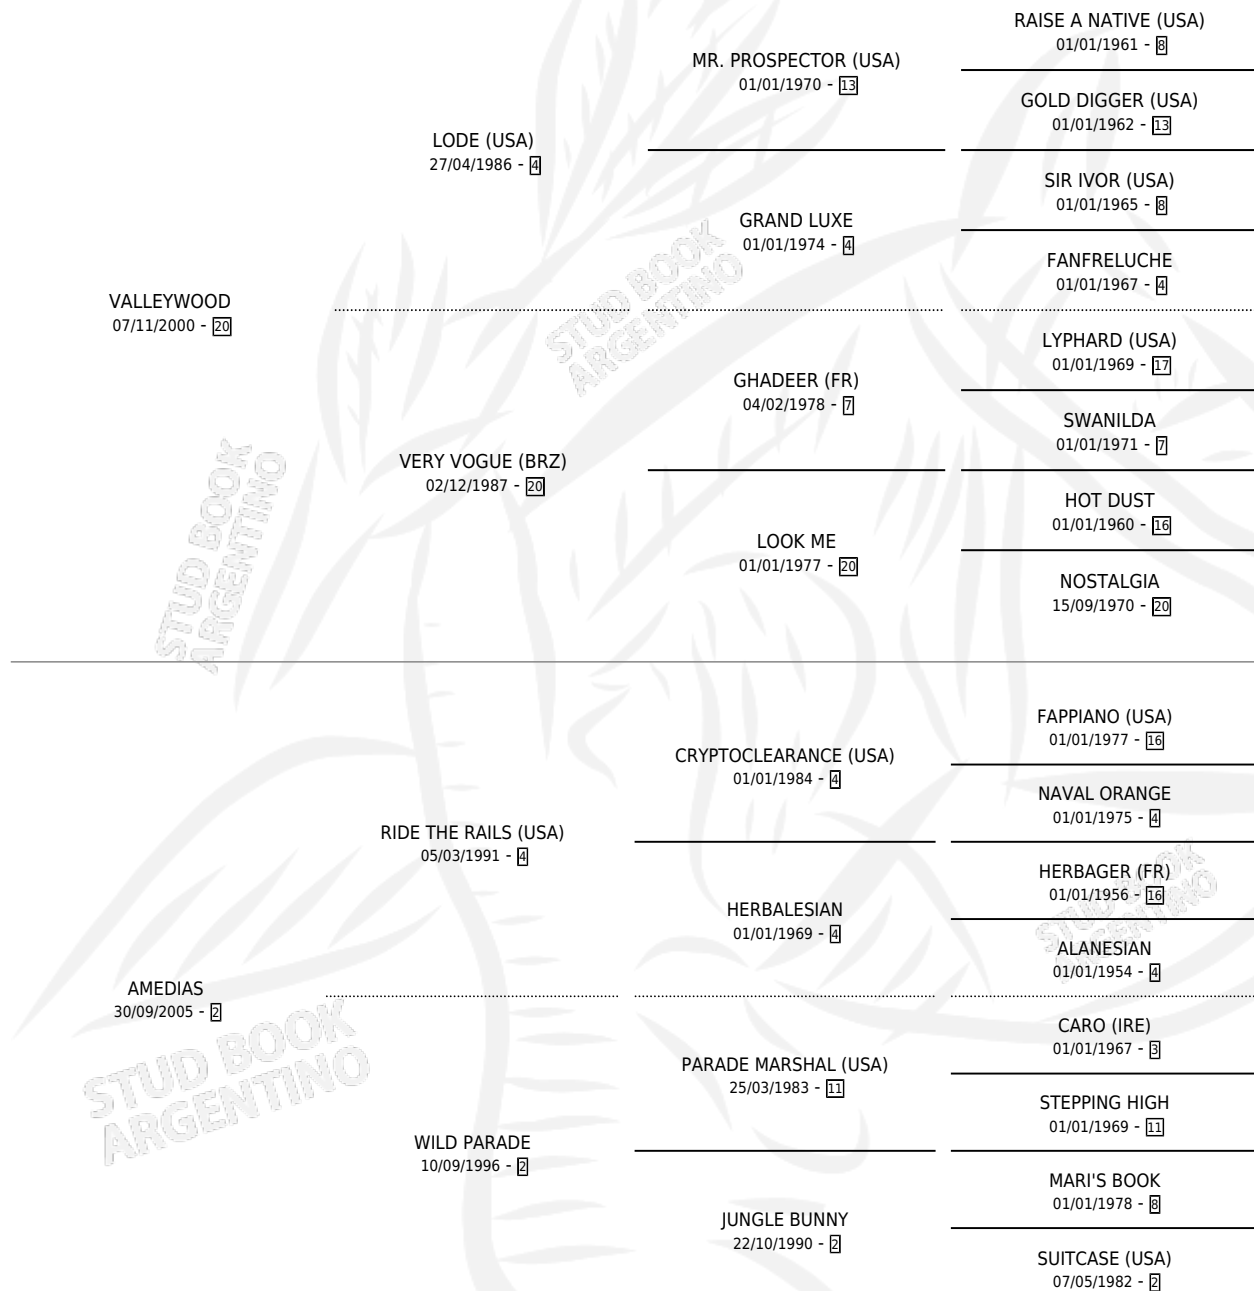

WOOD RIDE

por VALLEYWOOD y AMEDIAS por RIDE THE RAILS (USA)

Argentina · Hembra · Zaino · SP · 16/09/2011
Familia 2-g · Volumen 41

ESTADO

TIPIFICACIÓN SANGUÍNEA	X
TIPIFICACIÓN POR ADN	✓
PASAPORTE	✓
IDENTIFICACIÓN POR MICROCHIP	✓
REPRODUCTOR	✓

Lugar de nacimiento: Don Remigio
Criador: Rodriguez Maria Gabriela

~

HIJOS

	MACHOS	HEMBRAS
2 NACIERON	1	1
2 CORRIERON	1	1
1 GANARON	1	0
0 GANADORES CL	0 GANADORES GR	0 GANADORES G1

PEDIGREE

S

mientos 2 / Efectividad 100%

PADRILLO	PRODUCTO	CRIADOR	1ER SERVICIO	ÚLTIMO SERVICIO
NORTHERN SWEET	DIGAN LO QUE DIGAN (H A, 01/09/2020)	ARROYO DARIO JAVIER	28/09/2019	01/10/2019
NORTHERN SWEET	DESIERTO PAMPA (M Z, 14/11/2016)	ARROYO DARIO JAVIER	20/10/2015	20/11/2015