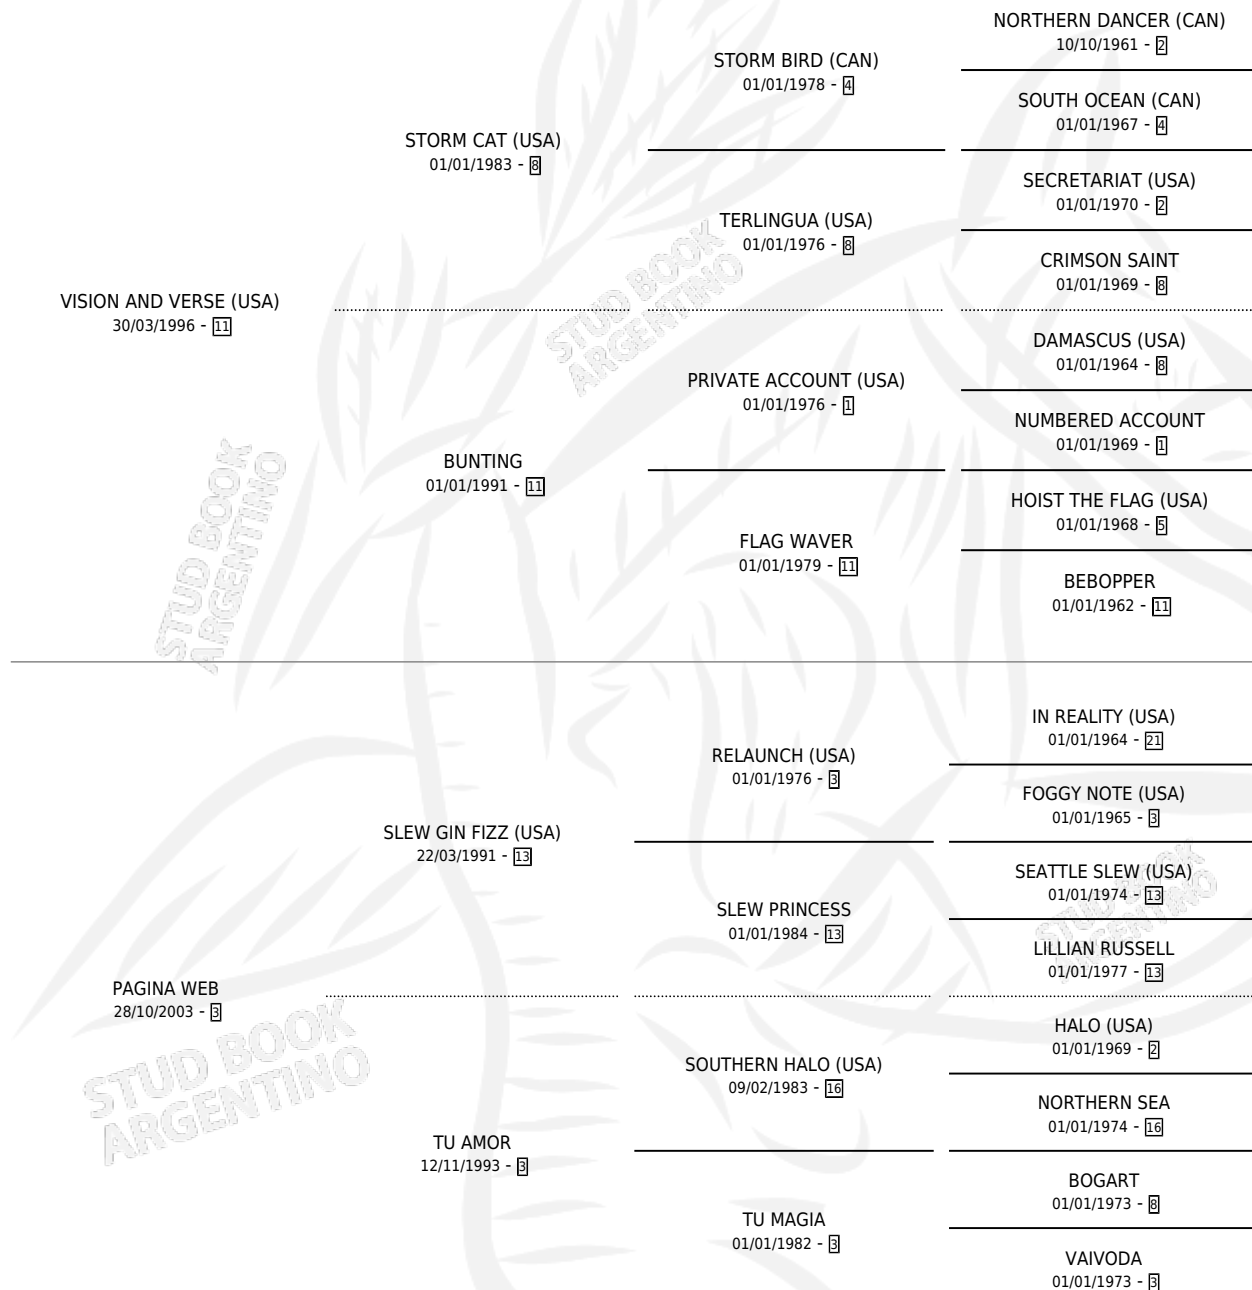

VISION INFORMATICA

por VISION AND VERSE (USA) y PAGINA WEB por SLEW GIN FIZZ (USA)

Argentina · Hembra · Alazan · SP · 29/09/2011
Familia 3-e · Volumen 41

ESTADO

TIPIFICACIÓN SANGUÍNEA	X
TIPIFICACIÓN POR ADN	✓
PASAPORTE	✓
IDENTIFICACIÓN POR MICROCHIP	✓
REPRODUCTOR	X

Lugar de nacimiento: Don Remigio
Criador: Luna Negra S.R.L.

PEDIGREE