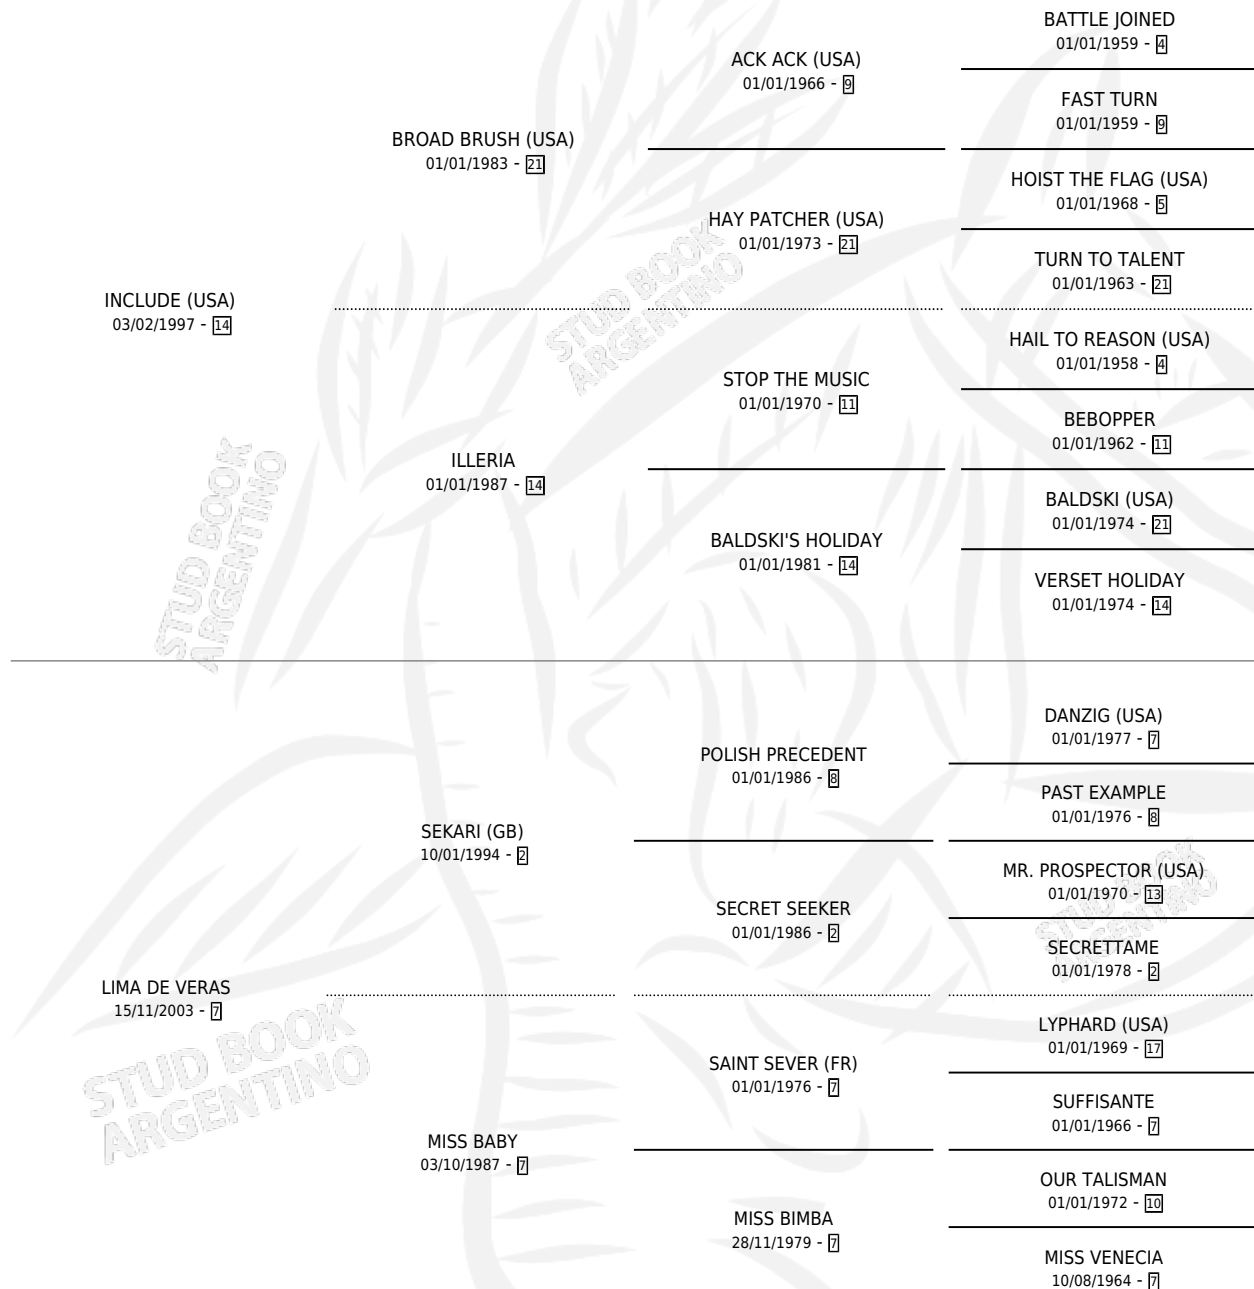

SANTA BEATRIZ

por **INCLUDE (USA)** y **LIMA DE VERAS** por **SEKARI (GB)**

Argentina · Hembra · Zaino · SP · 25/09/2011
Familia 7 · Volumen 41

ESTADO

TIPIFICACIÓN SANGUÍNEA	X
TIPIFICACIÓN POR ADN	✓
PASAPORTE	✓
IDENTIFICACIÓN POR MICROCHIP	✓
REPRODUCTOR	✓

Lugar de nacimiento: La Biznaga
Criador: Avilez Salas Oswaldo Antonio

~

HIJOS

	MACHOS	HEMBRAS
7 NACIERON	4	3
3 CORRIERON	2	1

SIN ACTUACIONES

PEDIGREE

CAMPAÑA

Solo carreras oficiales de Argentina