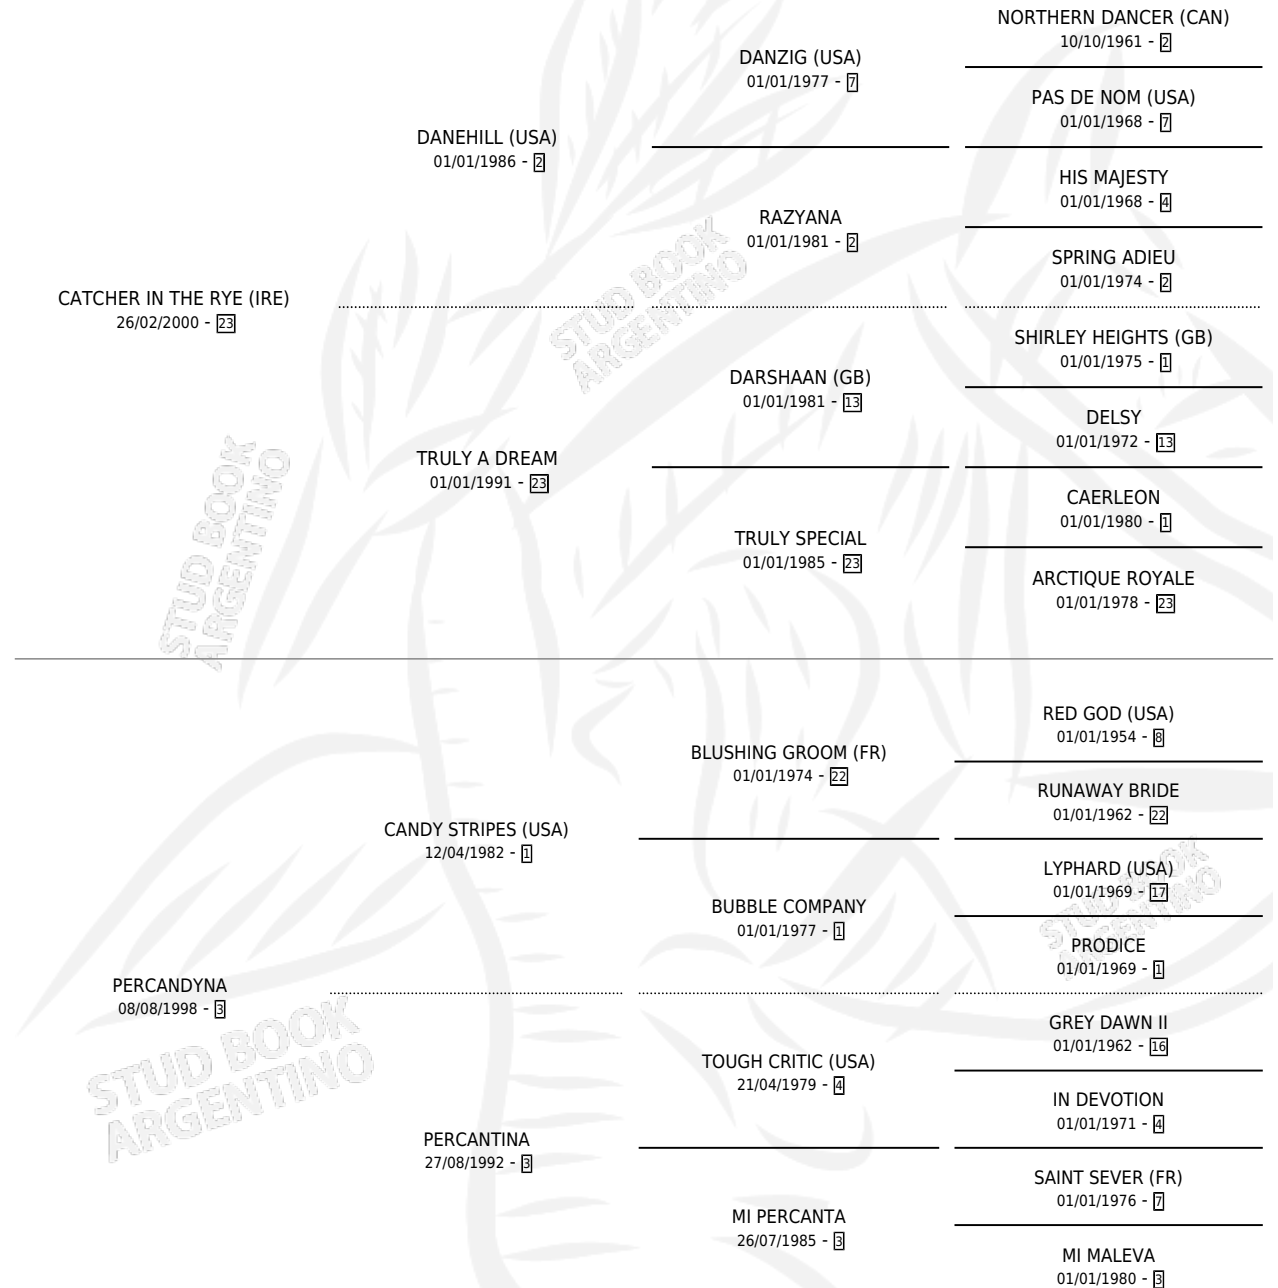

CHE TAPITI

por **CATCHER IN THE RYE (IRE)** y **PERCANDYNA** por
CANDY STRIPES (USA)

Argentina · Macho · Zaino Doradillo · SP · 07/10/2011
Familia 3-h · Volumen 41

ESTADO

TIPIFICACIÓN SANGUÍNEA	X
TIPIFICACIÓN POR ADN	✓
PASAPORTE	✓
IDENTIFICACIÓN POR MICROCHIP	✓
REPRODUCTOR	X

Lugar de nacimiento: Campo particular
Criador: Abegar S.A.

PEDIGREE