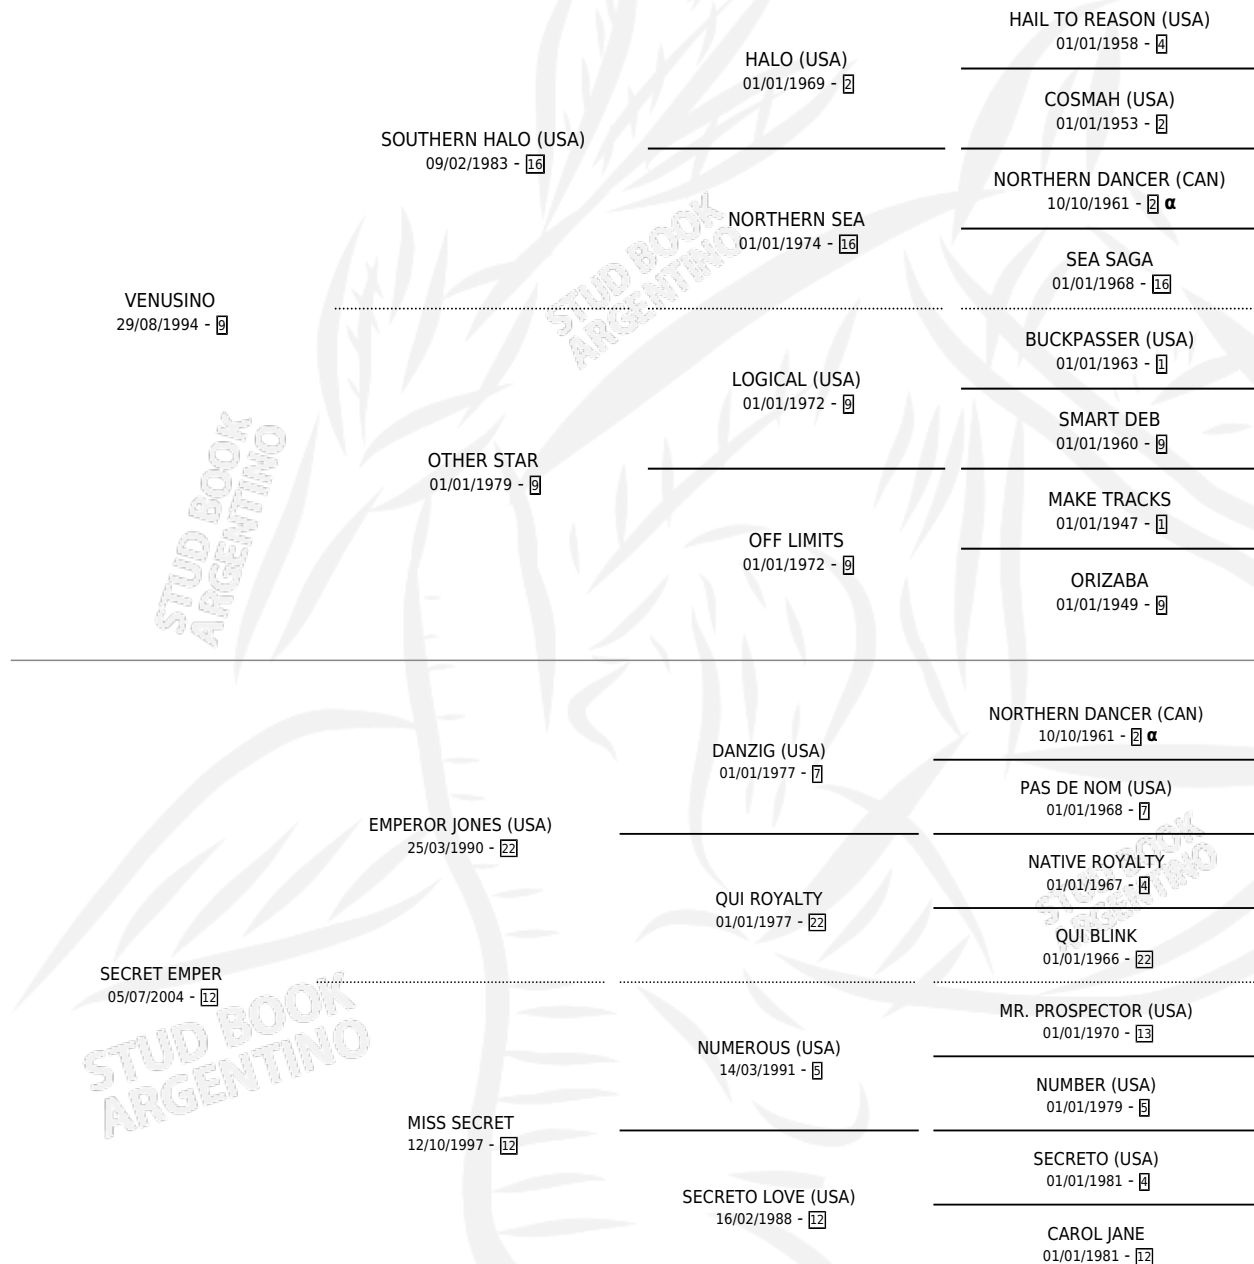

VENUS TWO

por VENUSINO y SECRET EMPER por EMPEROR JONES (USA)

Argentina · Hembra · Alazan · SP · 30/09/2011
Familia 12-c · Volumen 41

ESTADO

TIPIFICACIÓN SANGUÍNEA	X
TIPIFICACIÓN POR ADN	X
PASAPORTE	X
IDENTIFICACIÓN POR MICROCHIP	X
REPRODUCTOR	X

Lugar de nacimiento: La Quebrada
Criador: La Fortaleza

PEDIGREE

INBREEDING : α

VENUS TWO

Datos oficiales del Stud Book Argentino

Documento generado el 04/05/2026

studbook.org.ar