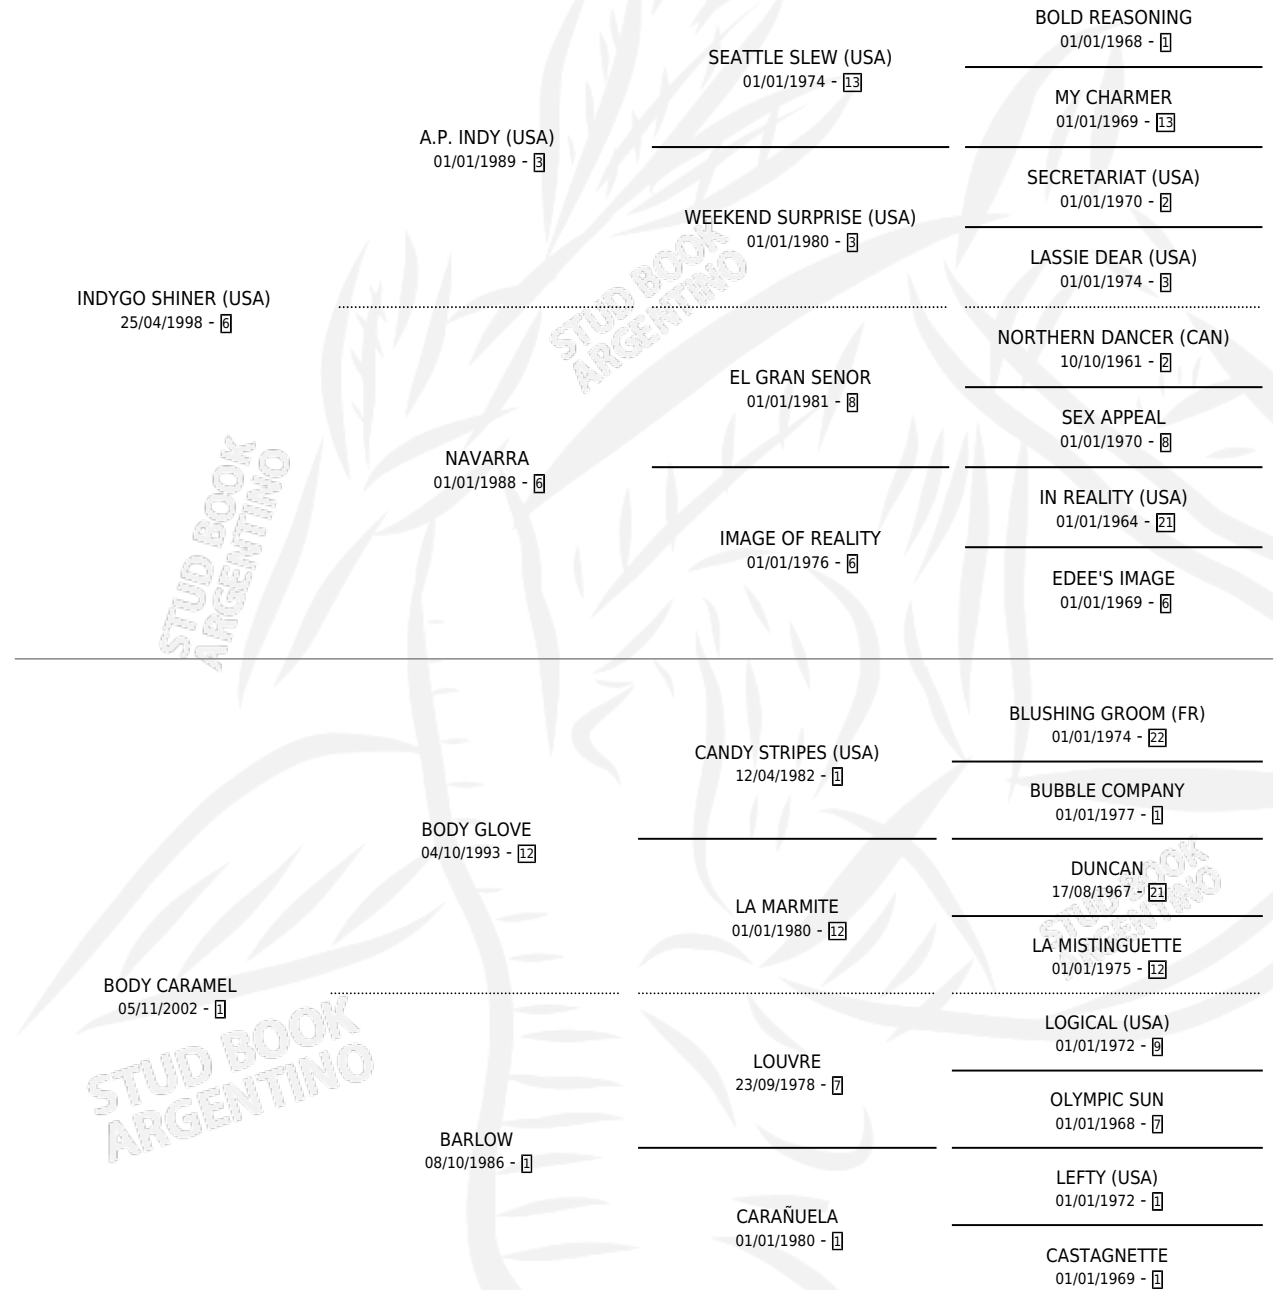

SUGUS

por **INDYGO SHINER (USA)** y **BODY CAMEL** por **BODY GLOVE**

Argentina · Macho · Alazan · SP · 08/10/2011
Familia 1-j · Volumen 41

ESTADO

TIPIFICACIÓN SANGUÍNEA	X
TIPIFICACIÓN POR ADN	X
PASAPORTE	X
IDENTIFICACIÓN POR MICROCHIP	X
REPRODUCTOR	X

Lugar de nacimiento: La Quebrada
Criador: Giudici Mario Daniel

PEDIGREE

SUGUS

Datos oficiales del Stud Book Argentino

Documento generado el 06/05/2026

studbook.org.ar