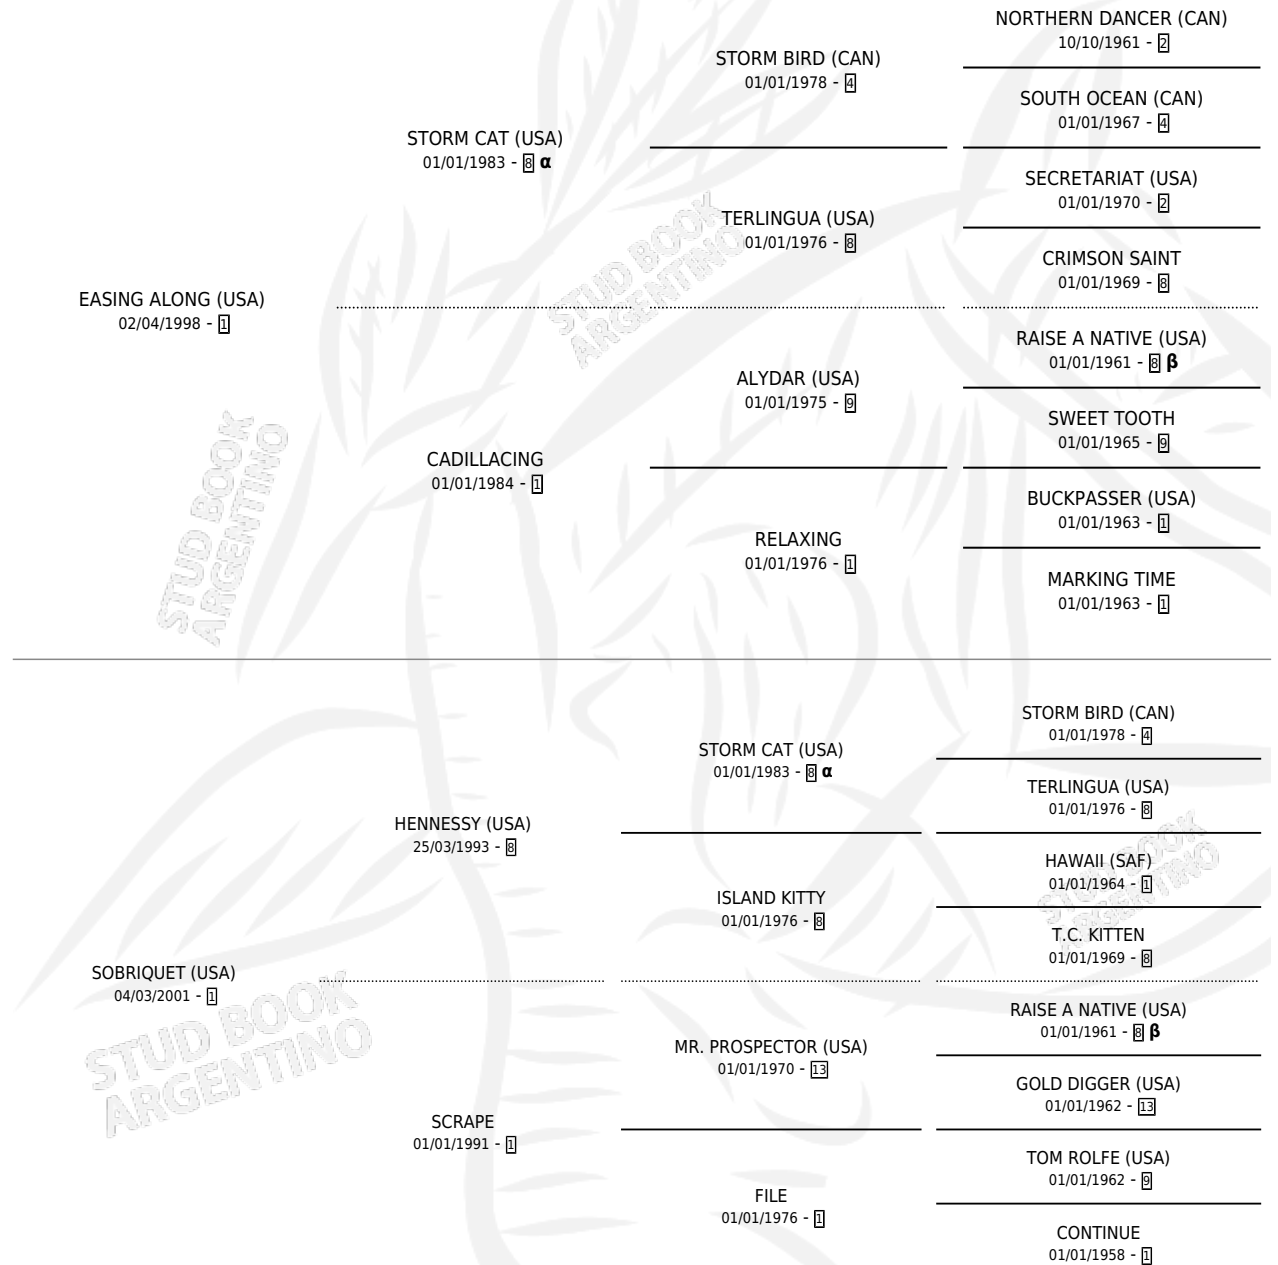

# SOBRA CLASE

por **EASING ALONG (USA)** y **SOBRIQUET (USA)** por **HENNESSY (USA)**

Argentina · Macho · Zaino · SP · 12/10/2011  
Familia 1-n · Volumen 41

## ESTADO

TIPIFICACIÓN SANGUÍNEA	X
TIPIFICACIÓN POR ADN	✓
PASAPORTE	✓
IDENTIFICACIÓN POR MICROCHIP	✓
REPRODUCTOR	X

**Lugar de nacimiento:** La Quebrada  
**Criador:** Haras Futuro S.R.L.

## PEDIGREE

INBREEDING : **α,β**