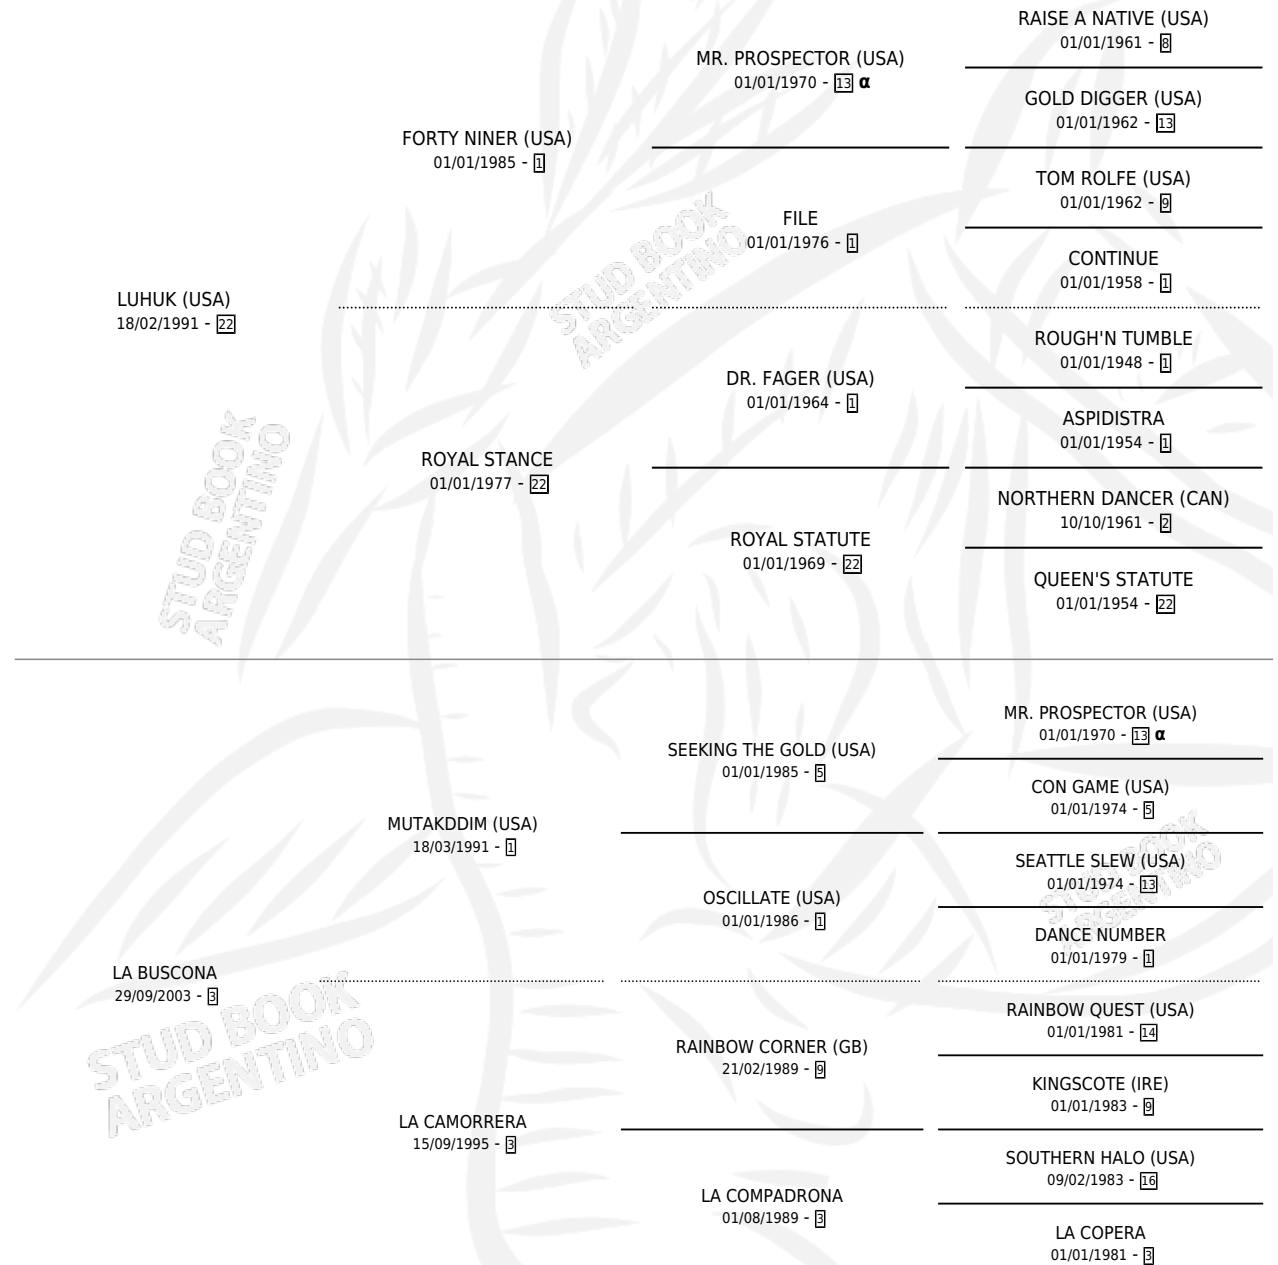

# EL REMANYE

por LUHUK (USA) y LA BUSCONA por MUTAKDDIM (USA)

Argentina · Macho · Alazan · SP · 22/09/2011  
Familia 3-h · Volumen 41

## ESTADO

TIPIFICACIÓN SANGUÍNEA	X
TIPIFICACIÓN POR ADN	✓
PASAPORTE	✓
IDENTIFICACIÓN POR MICROCHIP	✓
REPRODUCTOR	X

**Lugar de nacimiento:** La Quebrada

**Criador:** La Quebrada

## PEDIGREE

INBREEDING : α