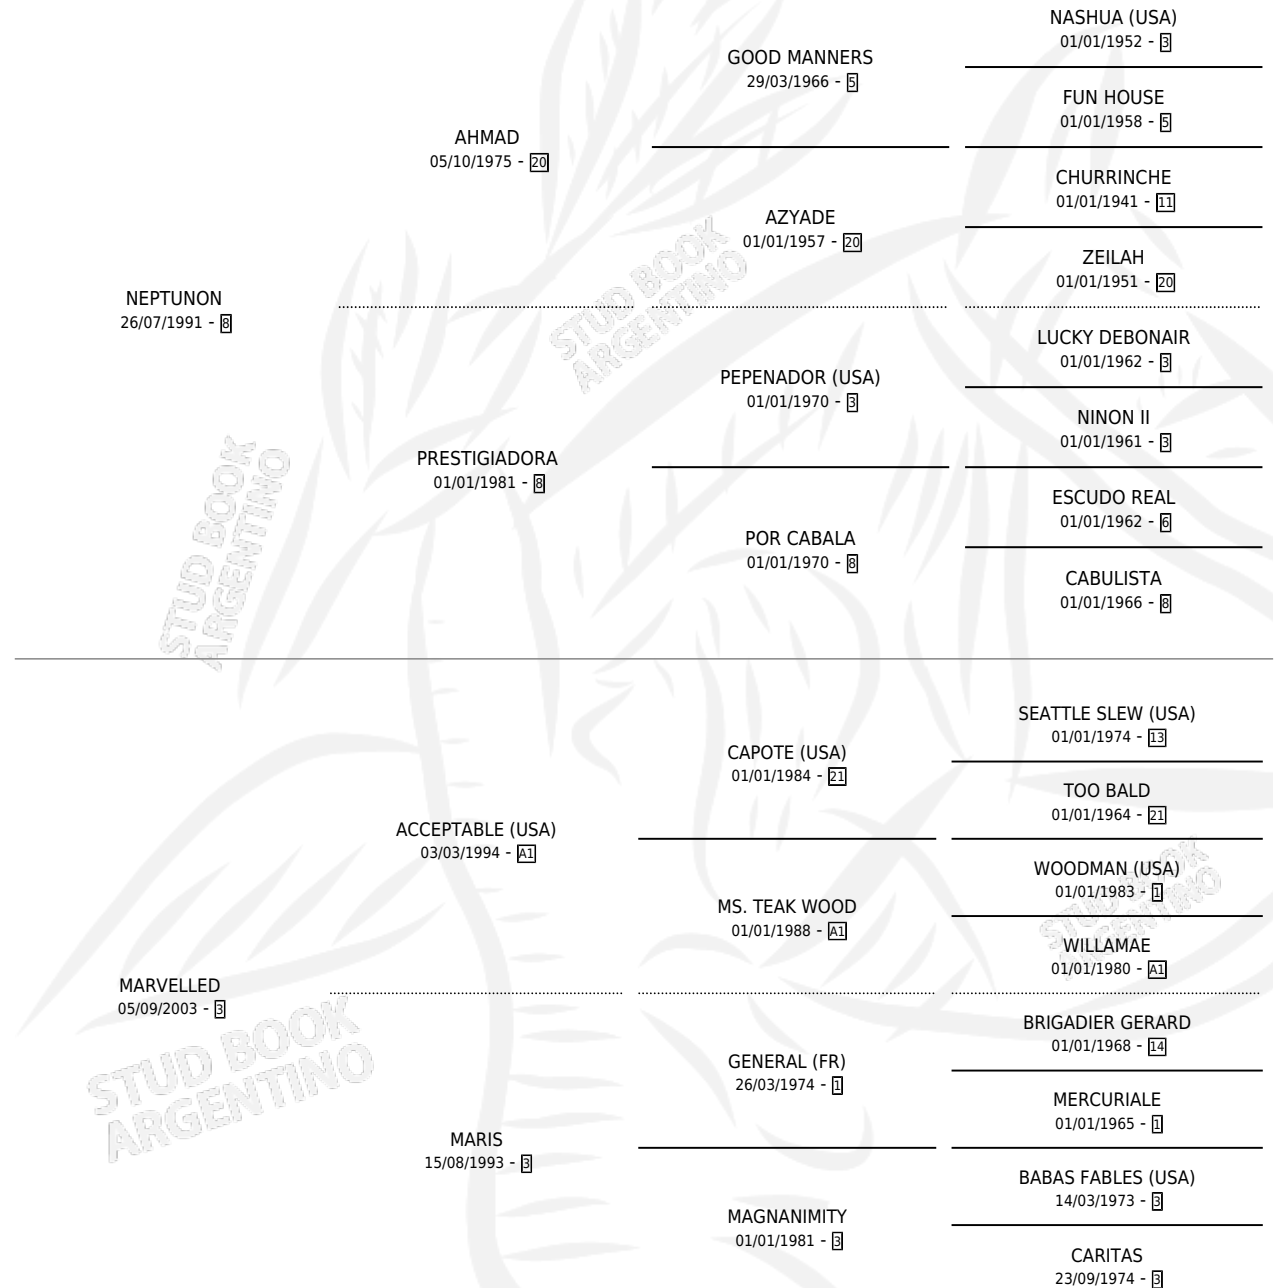

MAGO NAIN

por NEPTUNON y MARVELLED por ACCEPTABLE (USA)

Argentina · Macho · Zaino Doradillo · SP · 14/10/2011
Familia 3-f · Volumen 41

ESTADO

TIPIFICACIÓN SANGUÍNEA	X
TIPIFICACIÓN POR ADN	✓
PASAPORTE	✓
IDENTIFICACIÓN POR MICROCHIP	✓
REPRODUCTOR	X

Lugar de nacimiento: Los Nine

Criador: Los Nine

PEDIGREE

CAMPAÑA

Solo carreras oficiales de Argentina

POR EDAD

EDAD	CC	1°	2°	3°	4°	5°	NP	CLC	CLG	CLCG1	CLGG1	IMPORTE	GANANCIA / CC
3 AÑOS	2	0	0	0	0	0	2	0	0	0	0	\$0	\$0
4 AÑOS	7	0	1	0	0	2	4	0	0	0	0	\$10,400	\$1,486
TOTALES	9	0	1	0	0	2	6	0	0	0	0	\$10,400	\$1,156
%		0.0%	11.1%	0.0%	0.0%	22.2%	66.7%	0.0%	0.0%	0.0%	0.0%		

Placés en Palermo en 9 carreras disputadas.

POR DISTANCIA

HIPODROMO	CC	1°	2°	3°	4°	5°	NP	CLC	CLG	CLCG1	CLGG1	IMPORTE
PALERMO	7	0	1	0	0	2	4	0	0	0	0	\$10,400
1000 MTS	6	0	1	0	0	2	3	0	0	0	0	\$10,400
1100 MTS	1	0	0	0	0	0	1	0	0	0	0	\$0
SAN ISIDRO	2	0	0	0	0	0	2	0	0	0	0	\$0
1000 MTS	2	0	0	0	0	0	2	0	0	0	0	\$0