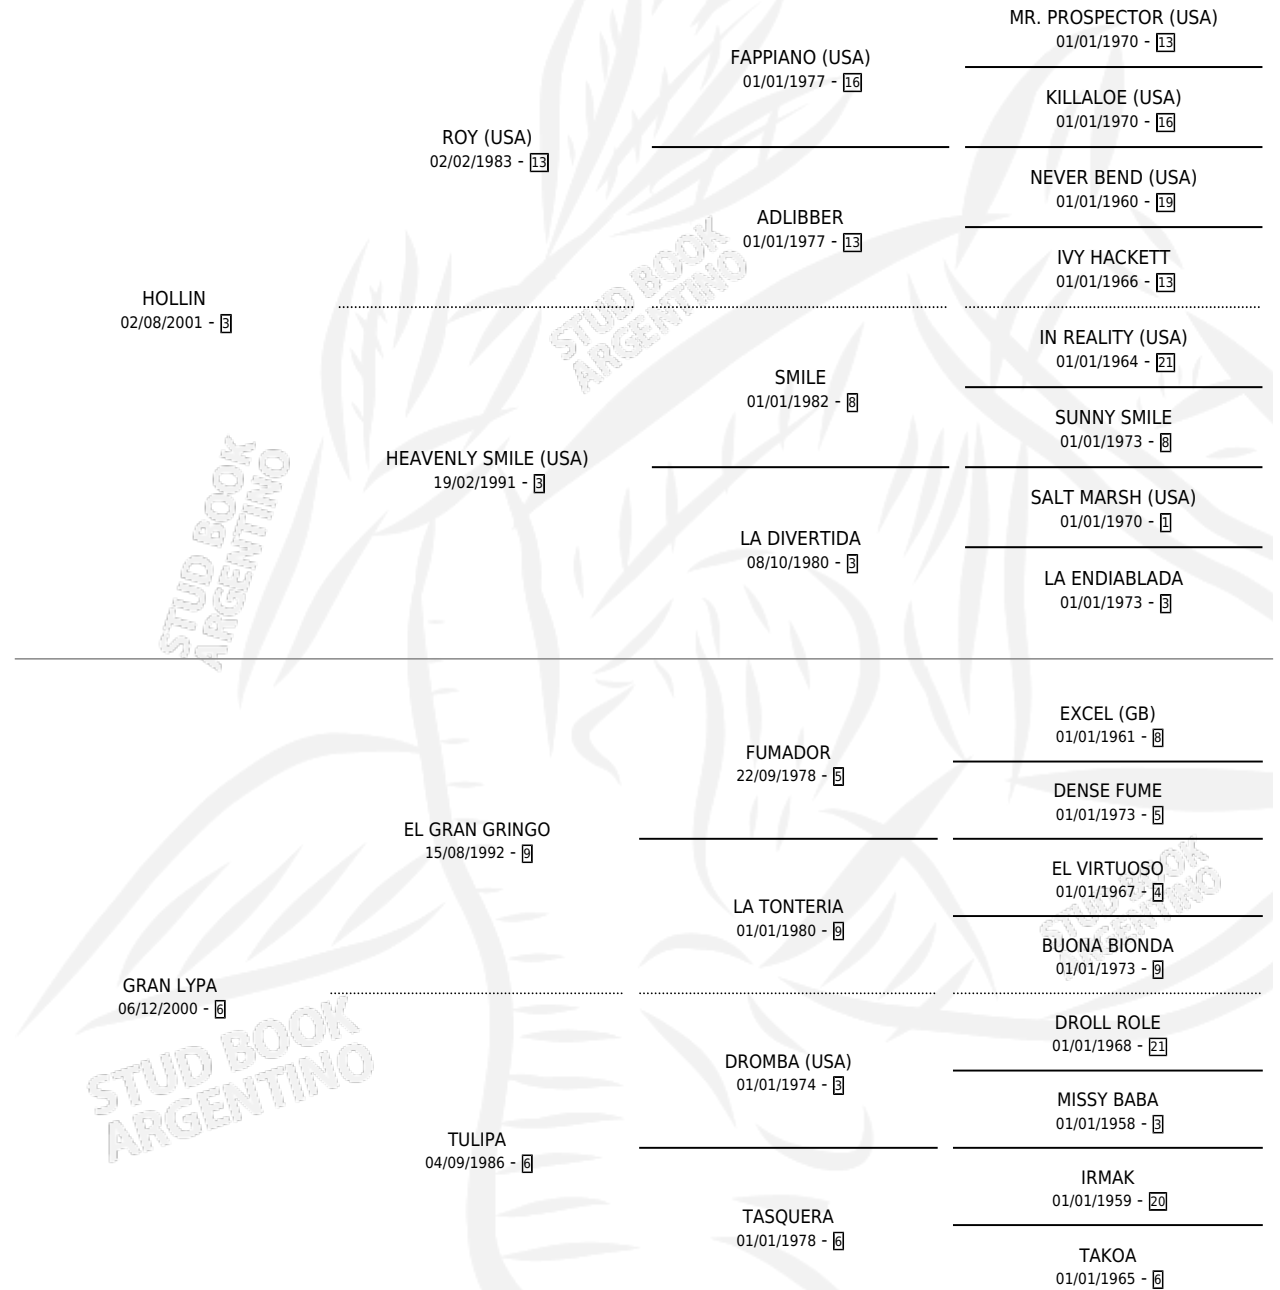

# GRAN LLIN

por HOLLIN y GRAN LYPA por EL GRAN GRINGO

Argentina · Macho · Alazan · SP · 17/09/2011  
Familia 6-d · Volumen 41

## ESTADO

TIPIFICACIÓN SANGUÍNEA	X
TIPIFICACIÓN POR ADN	X
PASAPORTE	X
IDENTIFICACIÓN POR MICROCHIP	X
REPRODUCTOR	X

**Lugar de nacimiento:** Campo particular

**Criador:** Sin dato

## PEDIGREE