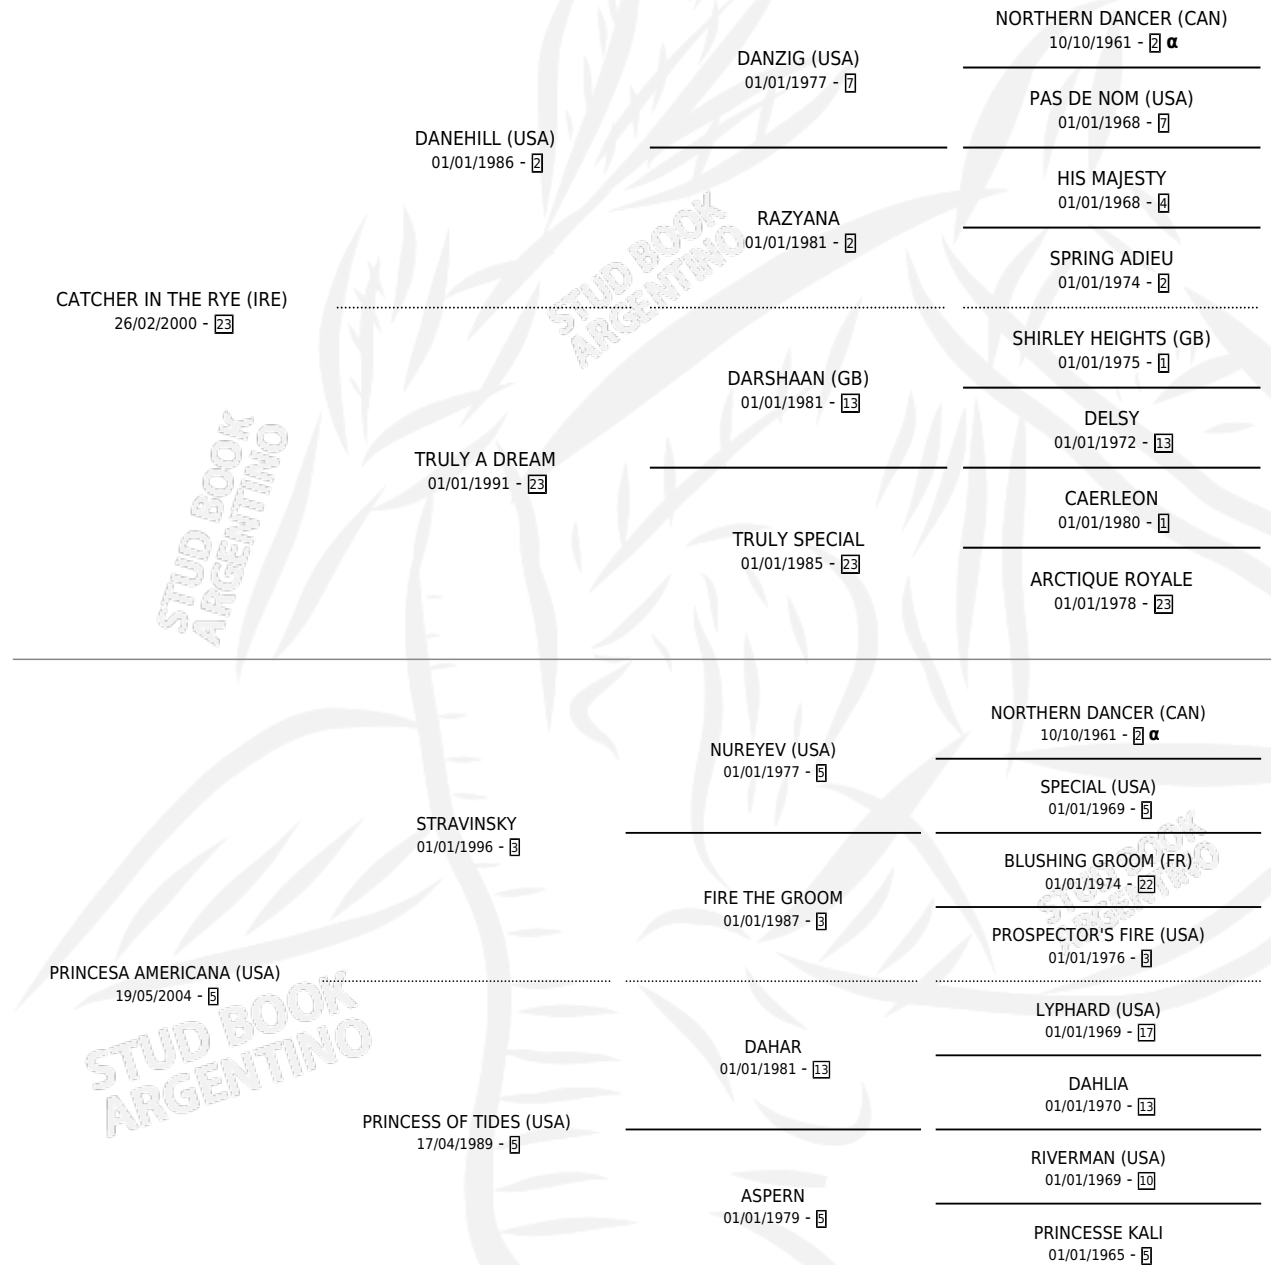

PRINCE OF RYE

por **CATCHER IN THE RYE (IRE)** y **PRINCESA AMERICANA (USA)** por **STRAVINSKY**

Argentina · Macho · Zaino · SP · 14/10/2011
Familia 5-h · Volumen 41

ESTADO

TIPIFICACIÓN SANGUÍNEA	X
TIPIFICACIÓN POR ADN	✓
PASAPORTE	✓
IDENTIFICACIÓN POR MICROCHIP	✓
REPRODUCTOR	X

Lugar de nacimiento: La Lagunita
Criador: Pardiñas Ricardo Eduardo

PEDIGREE

INBREEDING : α

EXPORTACIÓN / IMPORTACIÓN

FECHA	MOVIMIENTO	PAÍS
07/06/2017	EXPORTADO	PARAGUAY

~

CAMPAÑA

Solo carreras oficiales de Argentina

Ganador de 3 carreras en San Isidro y Palermo - \$223,200, a los 5 años.

POR DISTANCIA

HIPODROMO	CC	1°	2°	3°	4°	5°	NP	CLC	CLG	CLCG1	CLGG1	IMPORTE
SAN ISIDRO	1	1	0	0	0	0	0	0	0	0	0	\$94,400
2000 MTS	1	1	0	0	0	0	0	0	0	0	0	\$94,400
PALERMO	3	2	0	0	1	0	0	0	0	0	0	\$128,800
2000 MTS	1	1	0	0	0	0	0	0	0	0	0	\$65,000
1600 MTS	2	1	0	0	1	0	0	0	0	0	0	\$63,800
LA PLATA	1	0	0	0	0	0	1	0	0	0	0	\$0
1400 MTS	1	0	0	0	0	0	1	0	0	0	0	\$0