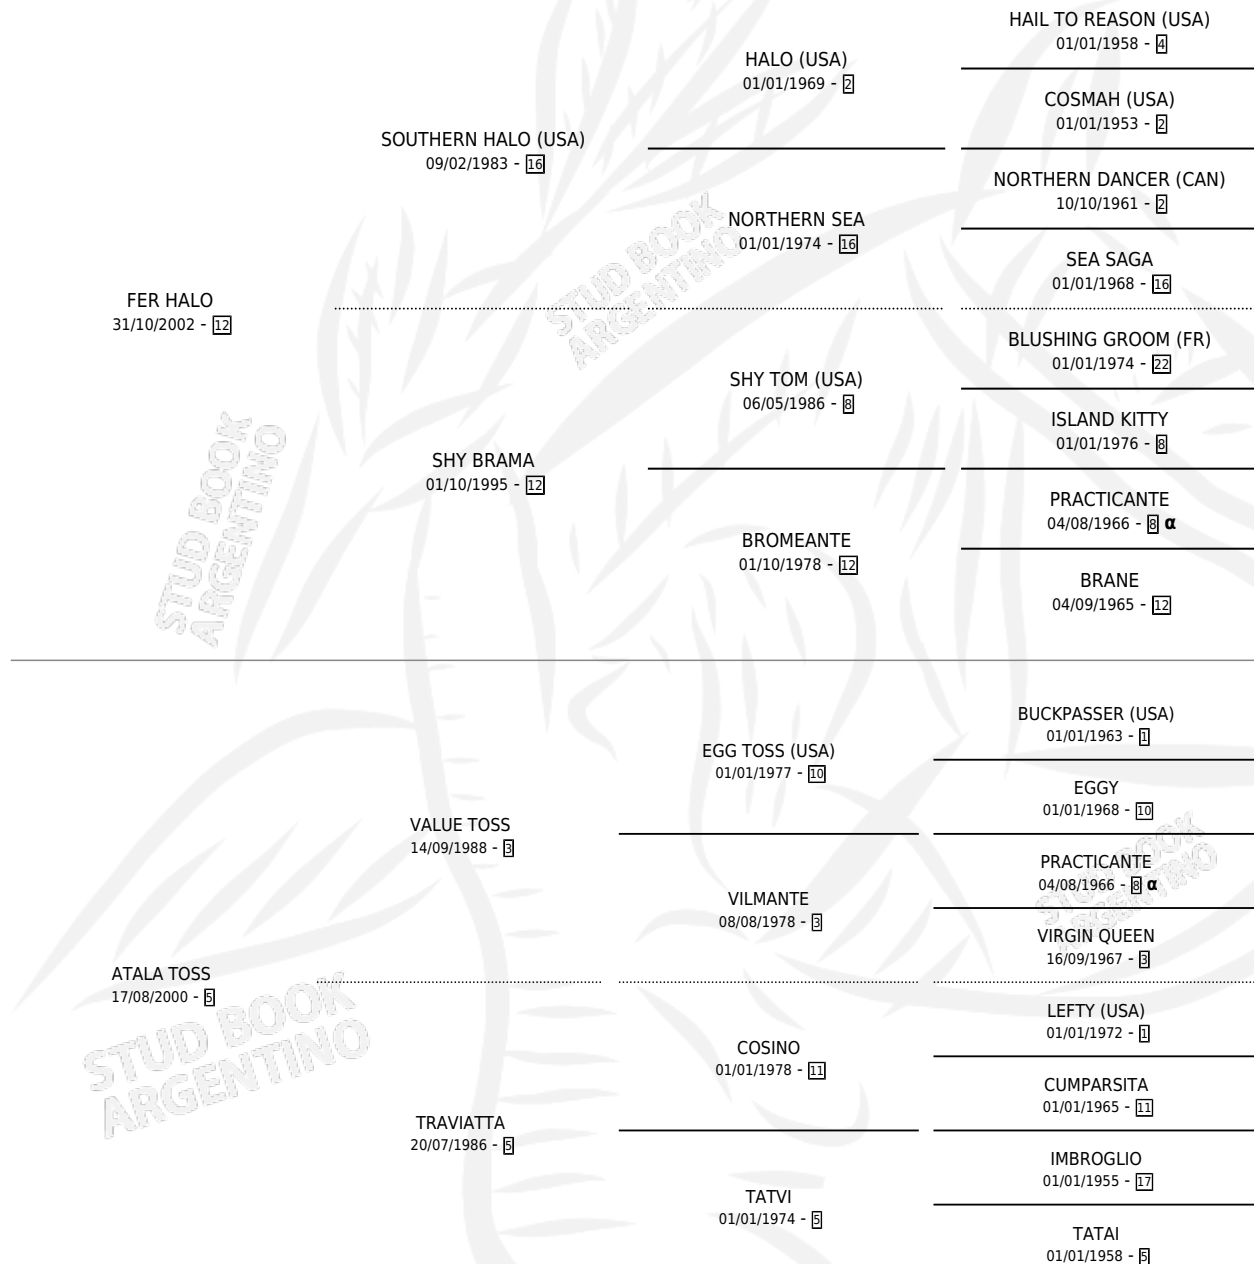

# TOSSCA HALO

por FER HALO y ATALA TOSS por VALUE TOSS

Argentina · Hembra · Alazan · SP · 30/09/2011  
Familia 5-c · Volumen 41

## ESTADO

TIPIFICACIÓN SANGUÍNEA	X
TIPIFICACIÓN POR ADN	✓
PASAPORTE	✓
IDENTIFICACIÓN POR MICROCHIP	✓
REPRODUCTOR	X

**Lugar de nacimiento:** El Marquez

**Criador:** Sin dato

## PEDIGREE

INBREEDING : α