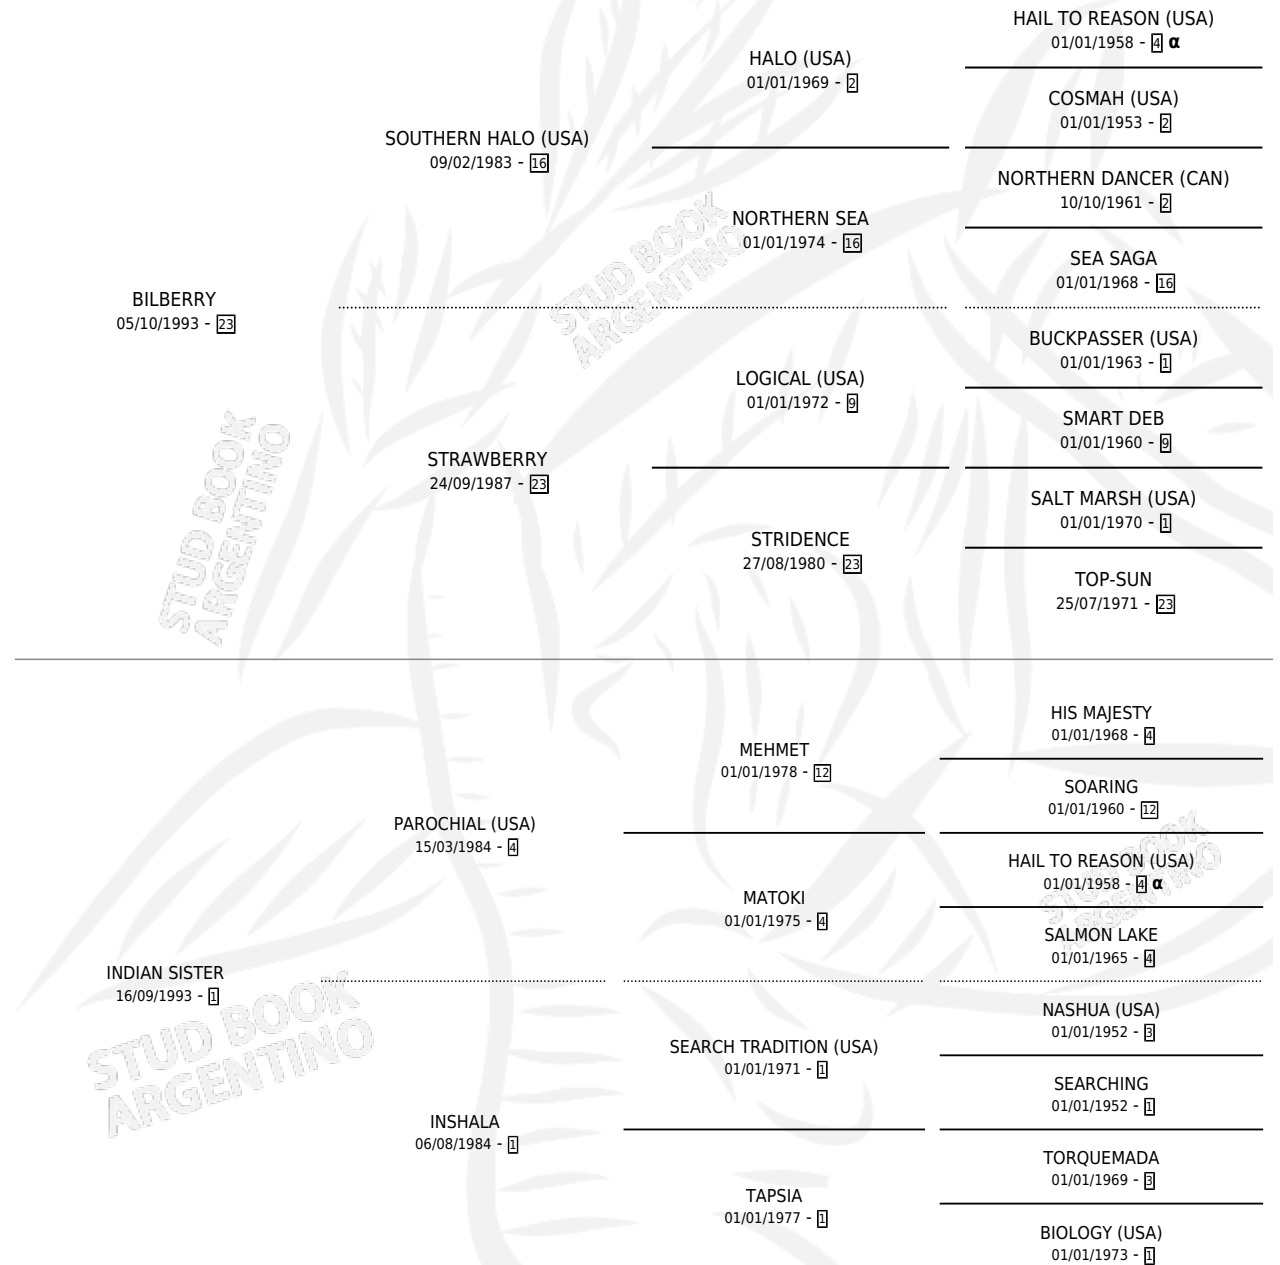

HALO INDIO

por **BILBERRY** y **INDIAN SISTER** por **PAROCHIAL (USA)**

Argentina · Macho · Zaino · SP · 04/10/2011
Familia 1-l · Volumen 41

ESTADO

TIPIFICACIÓN SANGUÍNEA	X
TIPIFICACIÓN POR ADN	✓
PASAPORTE	✓
IDENTIFICACIÓN POR MICROCHIP	✓
REPRODUCTOR	X

Lugar de nacimiento: Nahuel

Criador: Nahuel

PEDIGREE

INBREEDING : α

HALO INDIO

Datos oficiales del Stud Book Argentino

Documento generado el 12/05/2026

studbook.org.ar