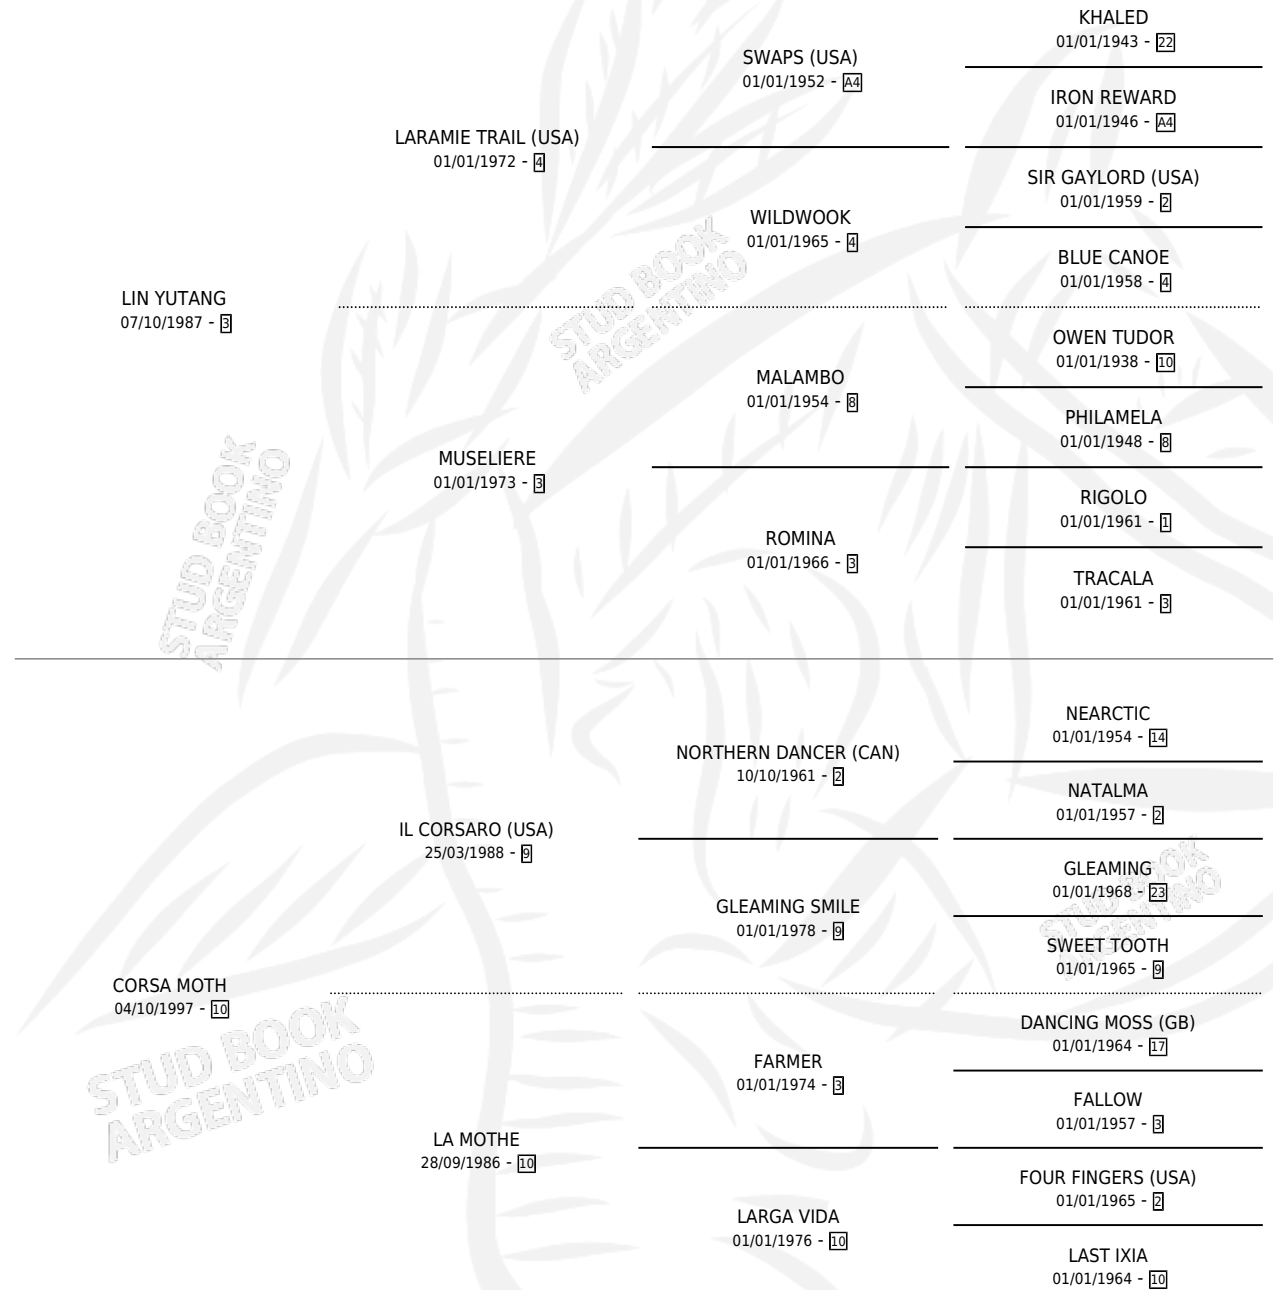

KRIXTINA

por LIN YUTANG y CORSA MOTH por IL CORSARO (USA)

Argentina · Hembra · Zaino · SP · 18/08/2011
Familia 10-a · Volumen 41

ESTADO

TIPIFICACIÓN SANGUÍNEA	X
TIPIFICACIÓN POR ADN	✓
PASAPORTE	✓
IDENTIFICACIÓN POR MICROCHIP	✓
REPRODUCTOR	X

Lugar de nacimiento: Chiapill

Criador: Chiapill

PEDIGREE