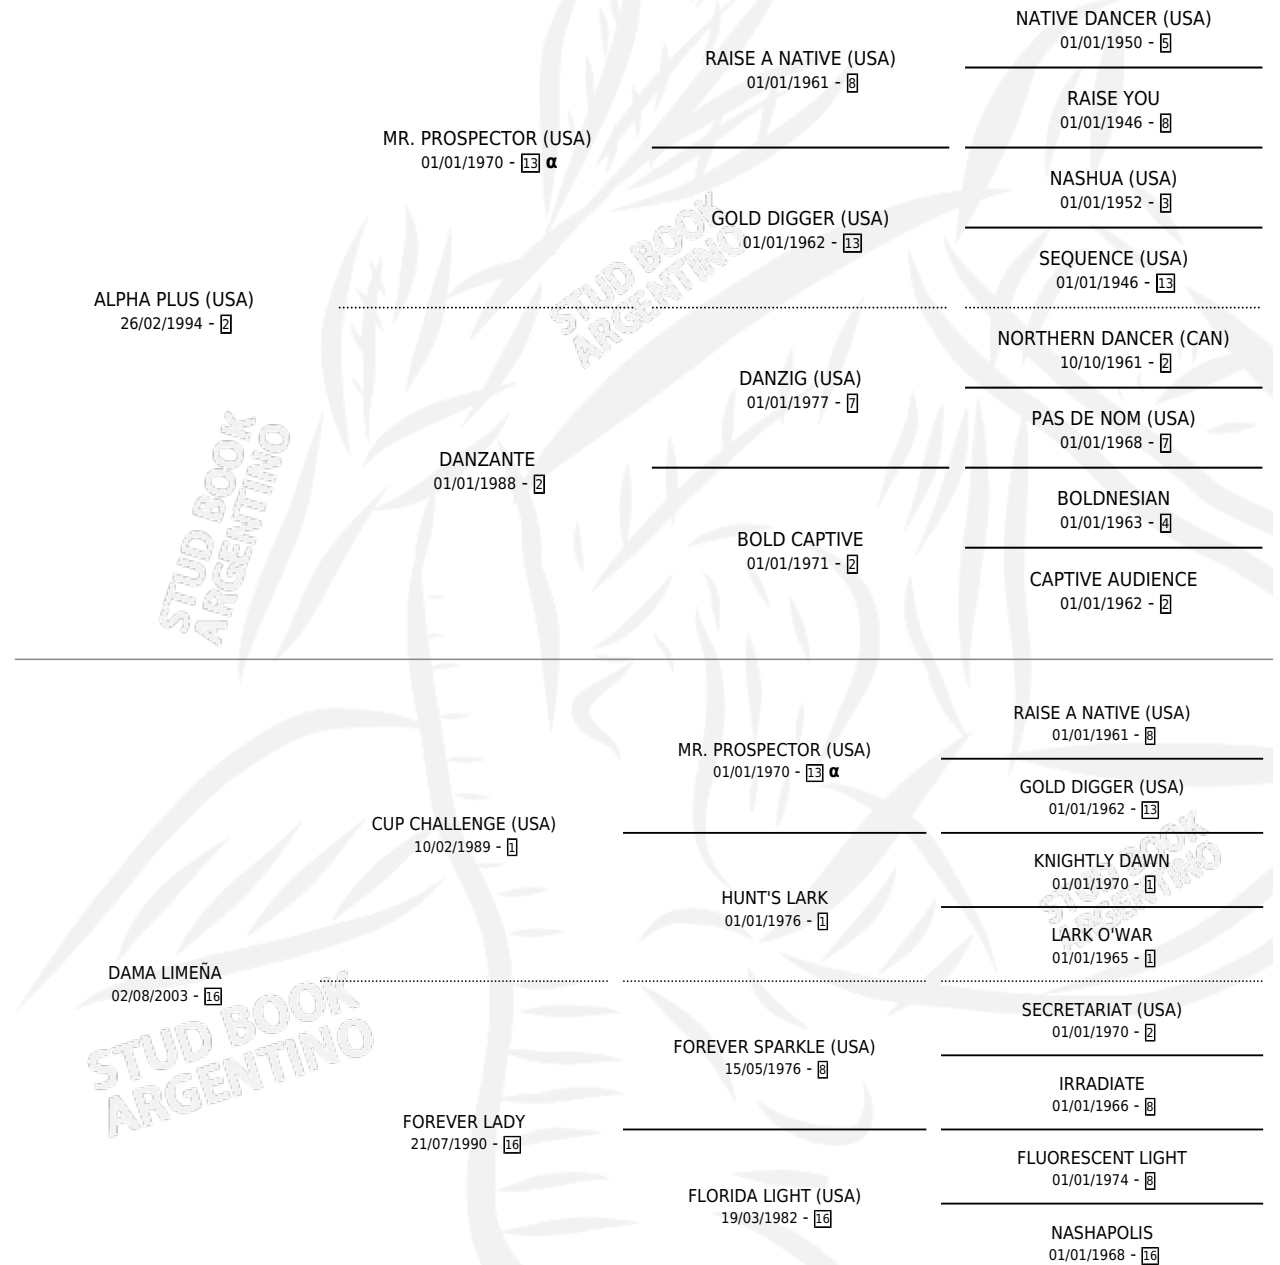

SARA PLUS

por **ALPHA PLUS (USA)** y **DAMA LIMEÑA** por **CUP CHALLENGE (USA)**

Argentina · Hembra · Zaino · SP · 29/09/2011
Familia 16-g · Volumen 41

ESTADO

TIPIFICACIÓN SANGUÍNEA	X
TIPIFICACIÓN POR ADN	✓
PASAPORTE	✓
IDENTIFICACIÓN POR MICROCHIP	✓
REPRODUCTOR	X

Lugar de nacimiento: Leace
Criador: Leace

PEDIGREE

INBREEDING : α

CAMPAÑA

Solo carreras oficiales de Argentina

POR EDAD

EDAD	CC	1°	2°	3°	4°	5°	NP	CLC	CLG	CLCG1	CLGG1	IMPORTE	GANANCIA / CC
3 AÑOS	3	0	0	0	0	0	3	0	0	0	0	\$0	\$0
4 AÑOS	7	1	0	0	0	0	6	0	0	0	0	\$25,000	\$3,571
5 AÑOS	2	0	0	0	0	0	2	0	0	0	0	\$0	\$0
6 AÑOS	2	0	0	0	0	0	2	0	0	0	0	\$0	\$0
TOTALES	14	1	0	0	0	0	13	0	0	0	0	\$25,000	\$1,786
%		7.1%	0.0%	0.0%	0.0%	0.0%	92.9%	0.0%	0.0%	0.0%	0.0%		