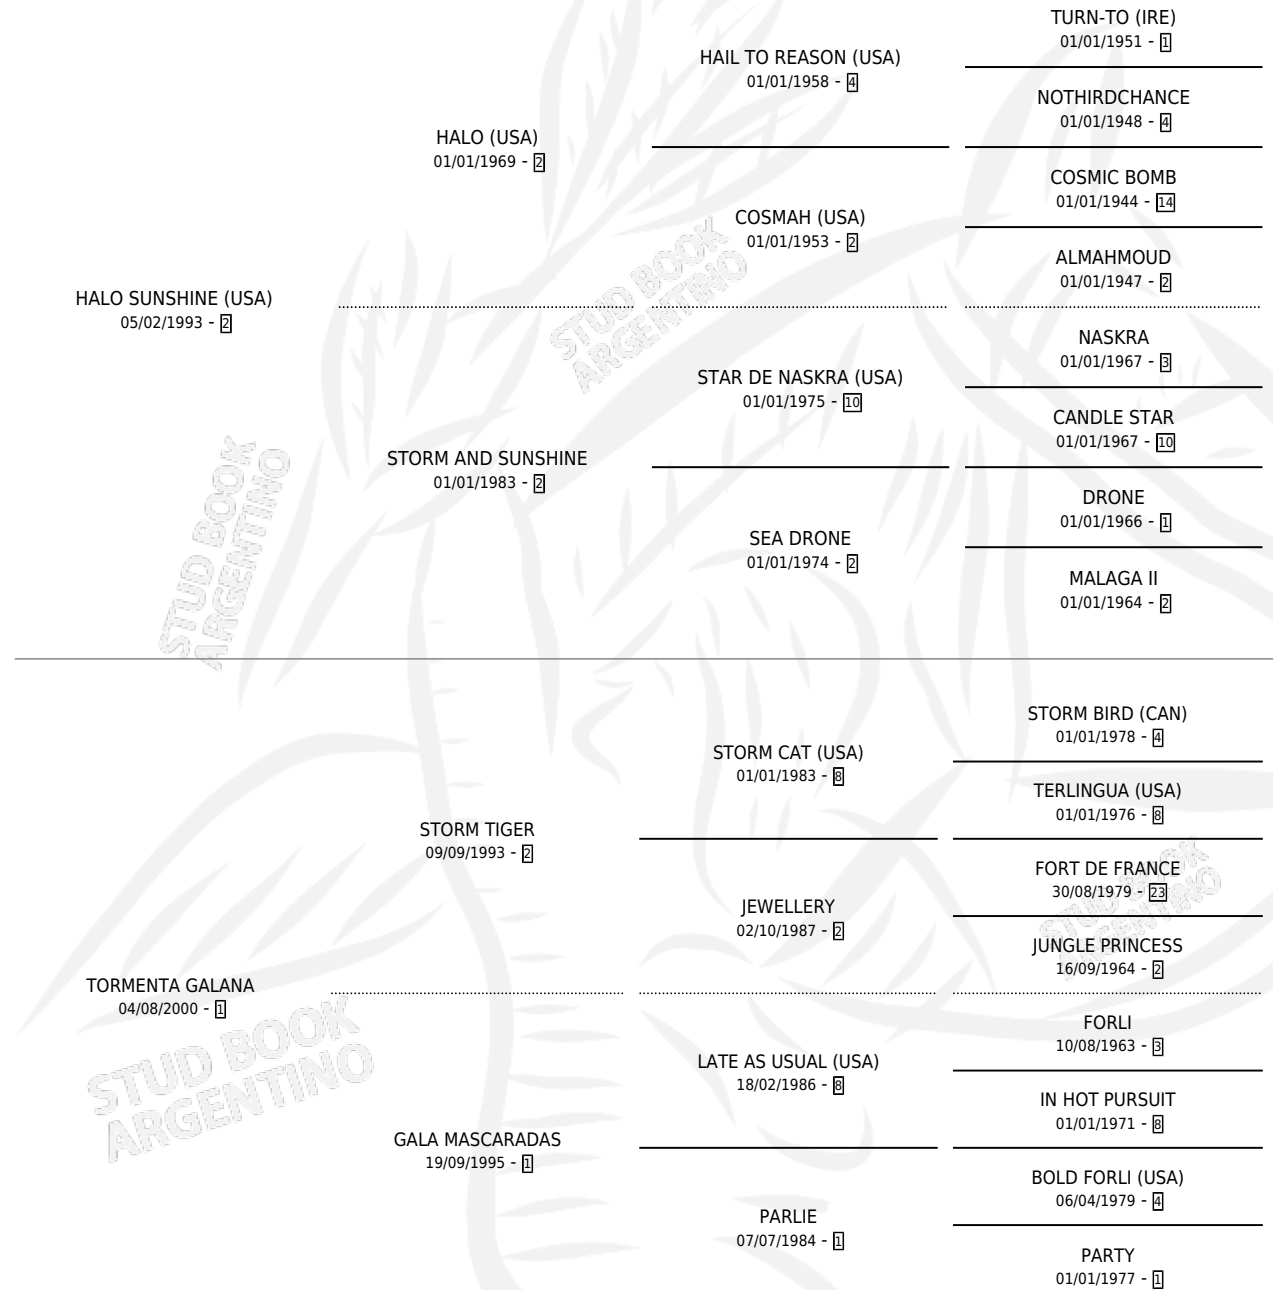

LAURA HALO

por HALO SUNSHINE (USA) y TORMENTA GALANA por
STORM TIGER

Argentina · Hembra · Alazan · SP · 21/09/2011
Familia 1-t · Volumen 41

ESTADO

TIPIFICACIÓN SANGUÍNEA	X
TIPIFICACIÓN POR ADN	✓
PASAPORTE	✓
IDENTIFICACIÓN POR MICROCHIP	✓
REPRODUCTOR	✓

Lugar de nacimiento: Leace

Criador: Leace

PEDIGREE

S

mientos **0** / Efectividad **0.00%**

PADRILLO	PRODUCTO	CRIADOR	1ER SERVICIO	ÚLTIMO SERVICIO
SUNRAY SPIRIT (USA)	∅		11/11/2017	11/11/2017

LAURA HALO

Datos oficiales del Stud Book Argentino