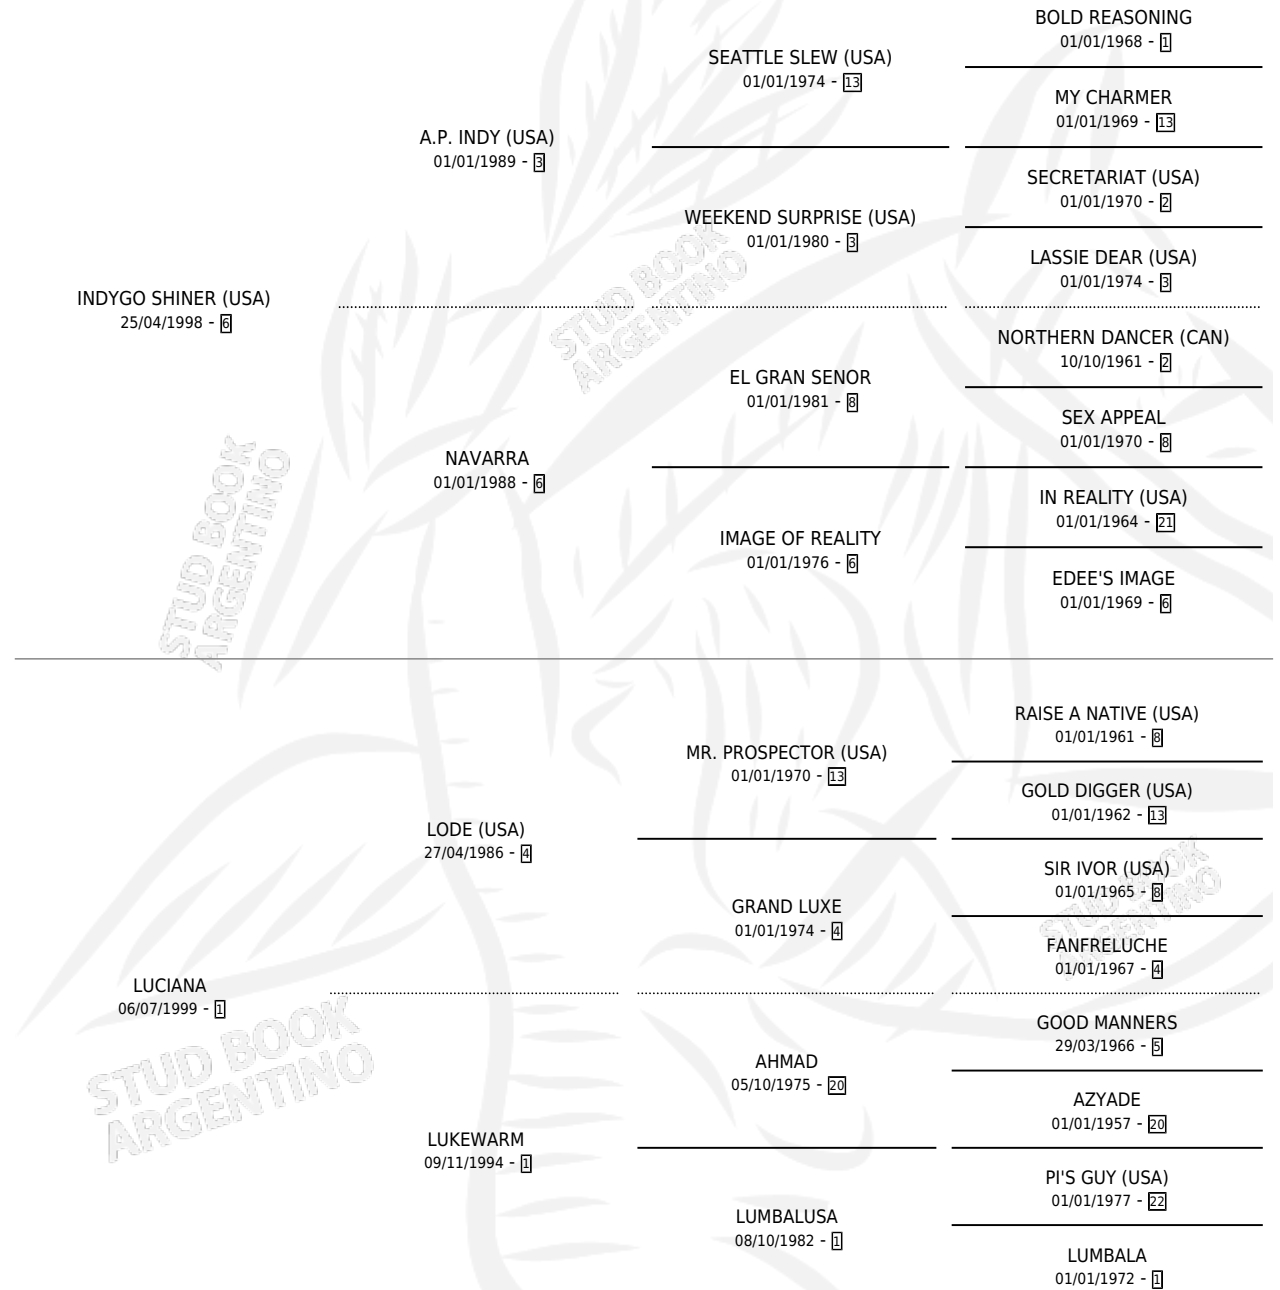

LU SHINER

por **INDYGO SHINER (USA)** y **LUCIANA** por **LODE (USA)**

Argentina · Macho · Alazan Tostado · SP · 09/10/2011
Familia 1-o · Volumen 41

ESTADO

TIPIFICACIÓN SANGUÍNEA	X
TIPIFICACIÓN POR ADN	✓
PASAPORTE	✓
IDENTIFICACIÓN POR MICROCHIP	✓
REPRODUCTOR	X

Lugar de nacimiento: Masama

Criador: Schonholz Silvia Alejandra y Haras La Quebrada S.A.

PEDIGREE

CAMPAÑA

Solo carreras oficiales de Argentina

POR EDAD

EDAD	CC	1°	2°	3°	4°	5°	NP	CLC	CLG	CLCG1	CLGG1	IMPORTE	GANANCIA / CC
3 AÑOS	5	0	0	0	0	0	5	0	0	0	0	\$0	\$0
TOTALES	5	0	0	0	0	0	5	0	0	0	0	\$0	\$0
%		0.0%	0.0%	0.0%	0.0%	0.0%	100%	0.0%	0.0%	0.0%	0.0%		