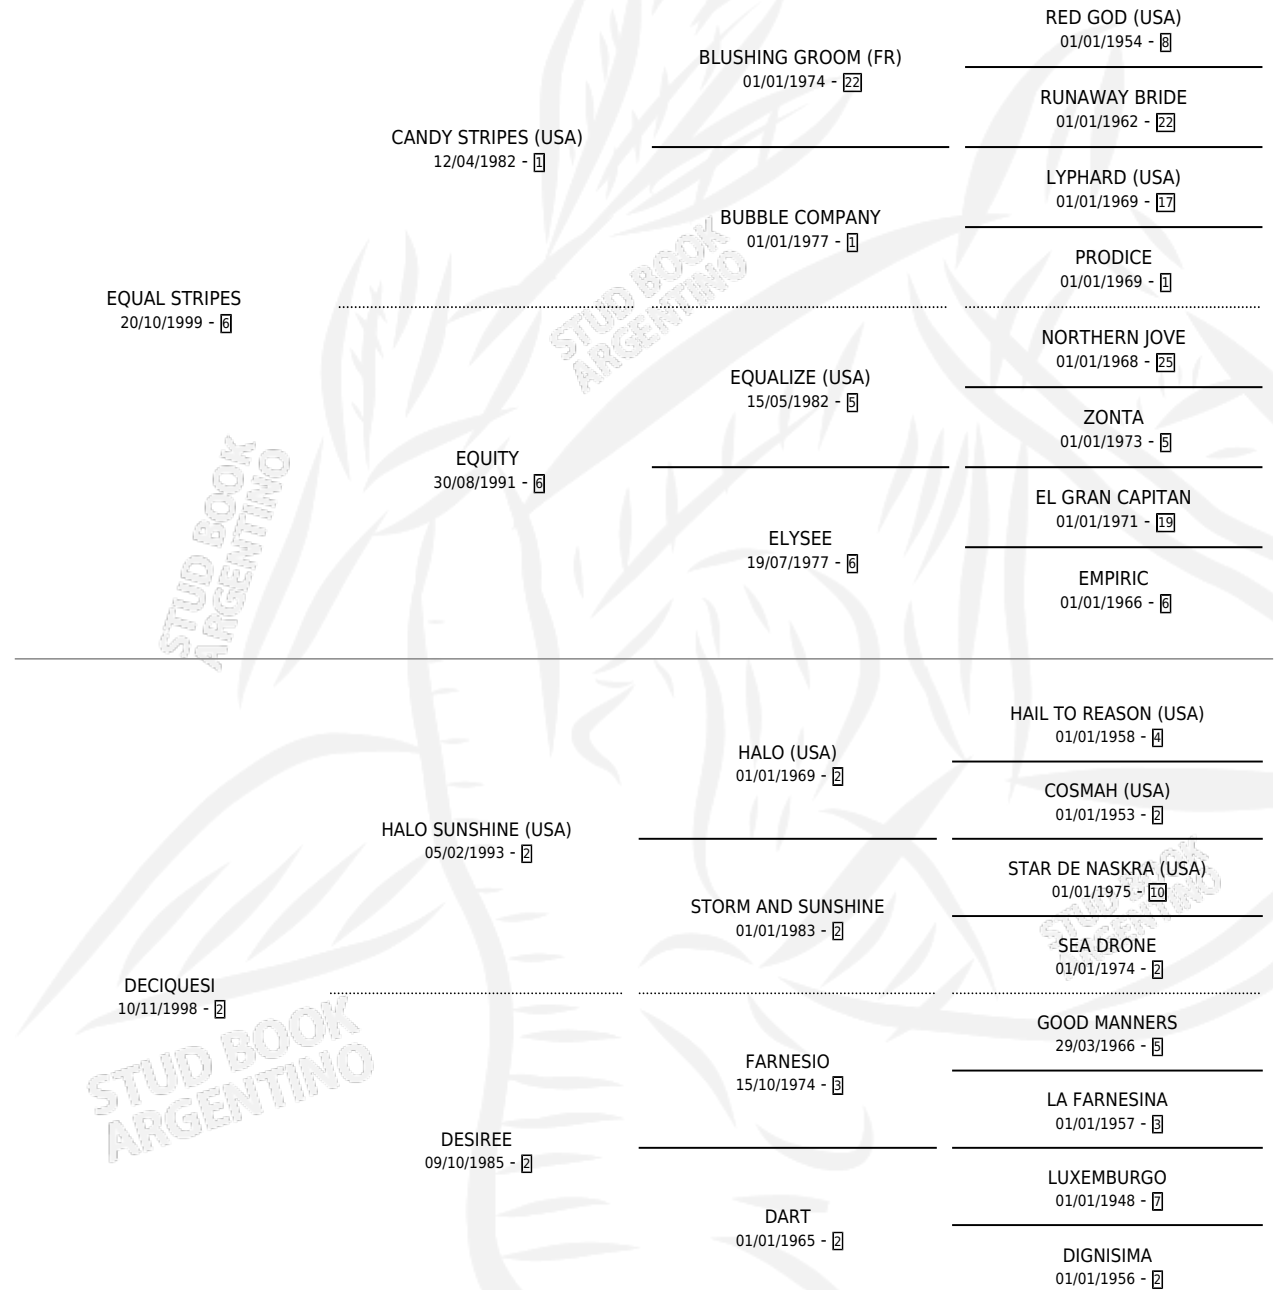

DICTO

por **EQUAL STRIPES** y **DECIQUESI** por **HALO SUNSHINE**
(USA)

Argentina · Macho · Zaino · SP · 08/09/2011
Familia 2-u · Volumen 41

ESTADO

TIPIFICACIÓN SANGUÍNEA	X
TIPIFICACIÓN POR ADN	✓
PASAPORTE	✓
IDENTIFICACIÓN POR MICROCHIP	✓
REPRODUCTOR	✓

Lugar de nacimiento: El Turf

Criador: El Turf

PEDIGREE

SERVICIOS PADRILLO

TEMPORADA	HARAS	SERVICIO	NAC.	EFFECTIVIDAD
2020	MONTE GRANDE	2	0	0.00 %
2017	MONTE GRANDE	2	0	0.00 %

DICTO

Datos oficiales del Stud Book Argentino