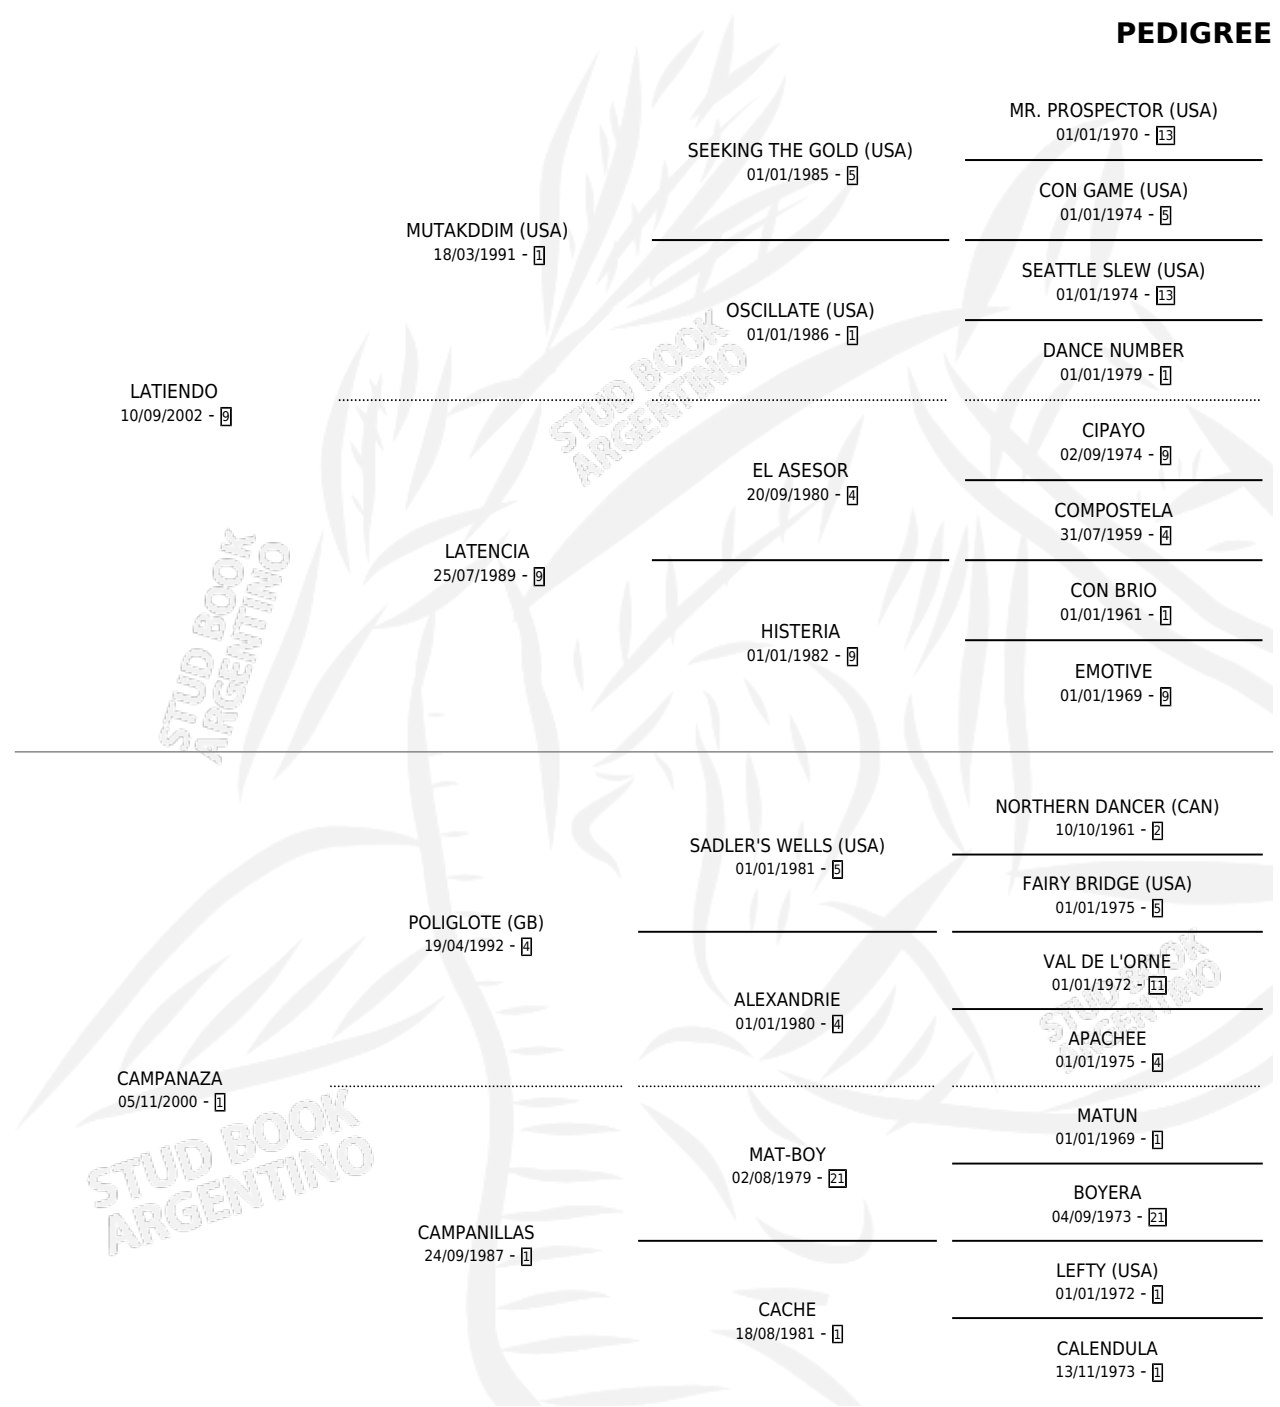

CAFE MOMUS

por LATIENDO y CAMPANAZA por POLIGLOTE (GB)

Argentina · Macho · Zaino · SP · 23/09/2011
Familia 1-e · Volumen 41

ESTADO

TIPIFICACIÓN SANGUÍNEA	X
TIPIFICACIÓN POR ADN	✓
PASAPORTE	X
IDENTIFICACIÓN POR MICROCHIP	✓
REPRODUCTOR	X

Lugar de nacimiento: Las Dos Manos

Criador: Las Dos Manos Fdc Dominio Fiduciario

PEDIGREE

CAFE MOMUS

Datos oficiales del Stud Book Argentino

Documento generado el 08/05/2026

studbook.org.ar