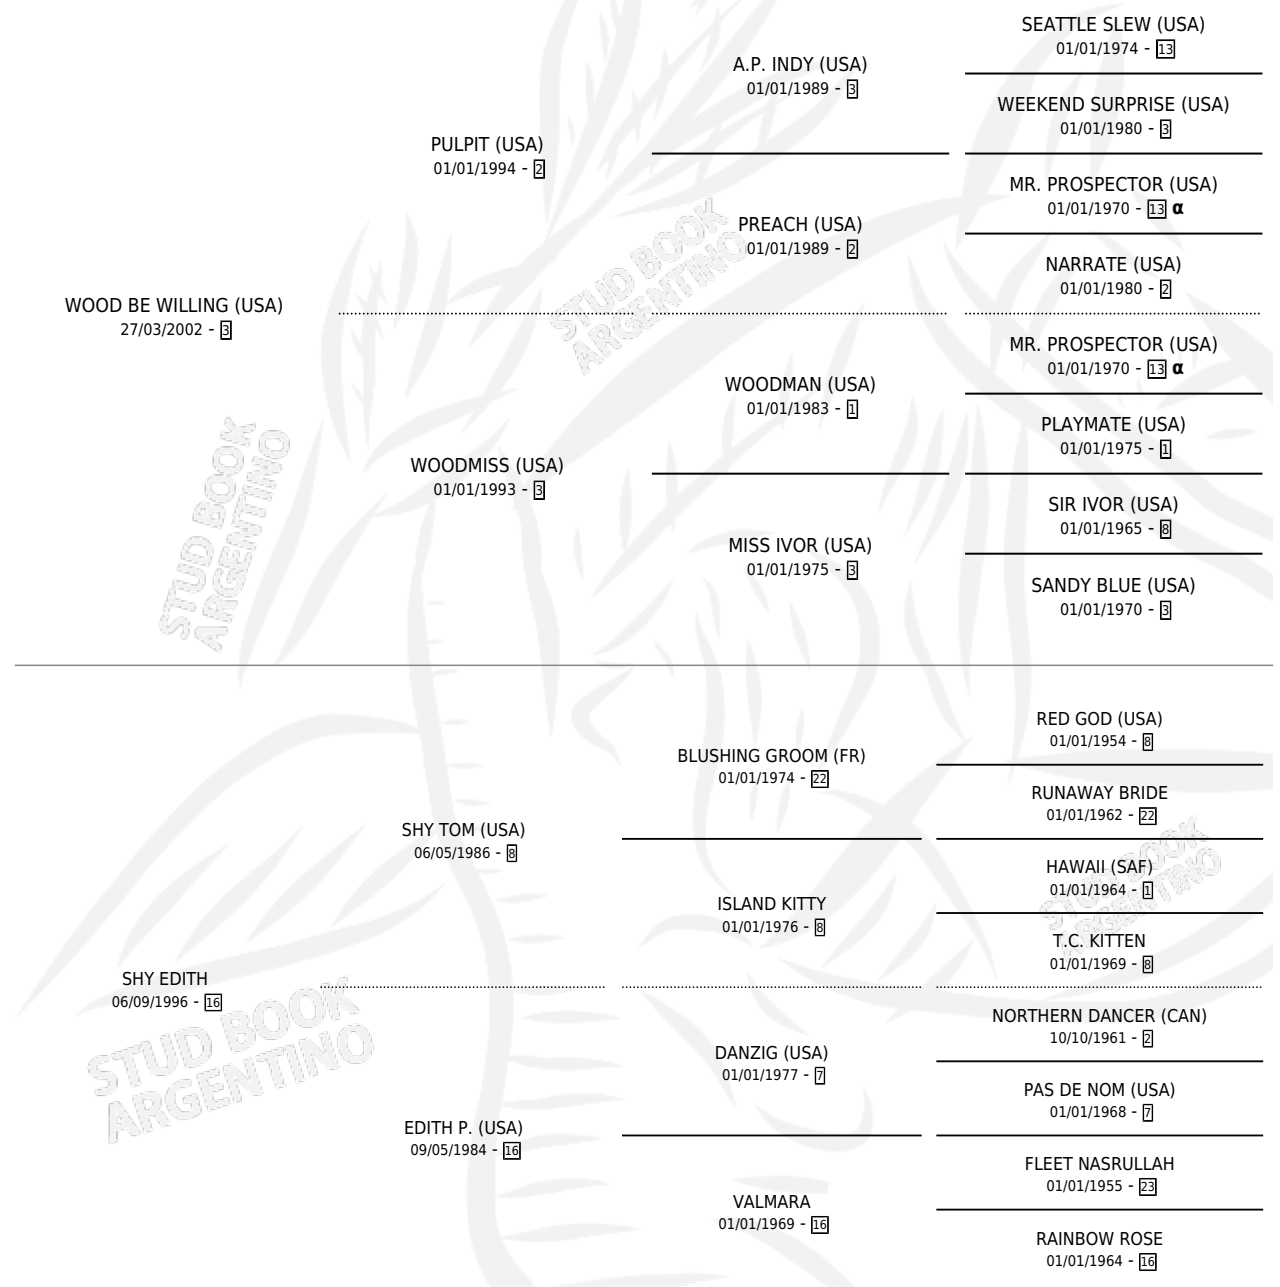

EMPIREA

PEDIGREE

por **WOOD BE WILLING (USA)** y **SHY EDITH** por **SHY TOM (USA)**

Argentina · Hembra · Zaino · SP · 03/09/2011
Familia 16-g · Volumen 41

ESTADO

TIPIFICACIÓN SANGUÍNEA	X
TIPIFICACIÓN POR ADN	✓
PASAPORTE	✓
IDENTIFICACIÓN POR MICROCHIP	✓
REPRODUCTOR	✓

Lugar de nacimiento: Las Camelias
Criador: Las Camelias

~

HIJOS

	MACHOS	HEMBRAS
2 NACIERON	2	0
1 CORRIERON	1	0
1 GANARON	1	0
0 GANADORES CL	0 GANADORES GR	0 GANADORES G1

INBREEDING : α

S

mientos 2 / Efectividad 66.67%