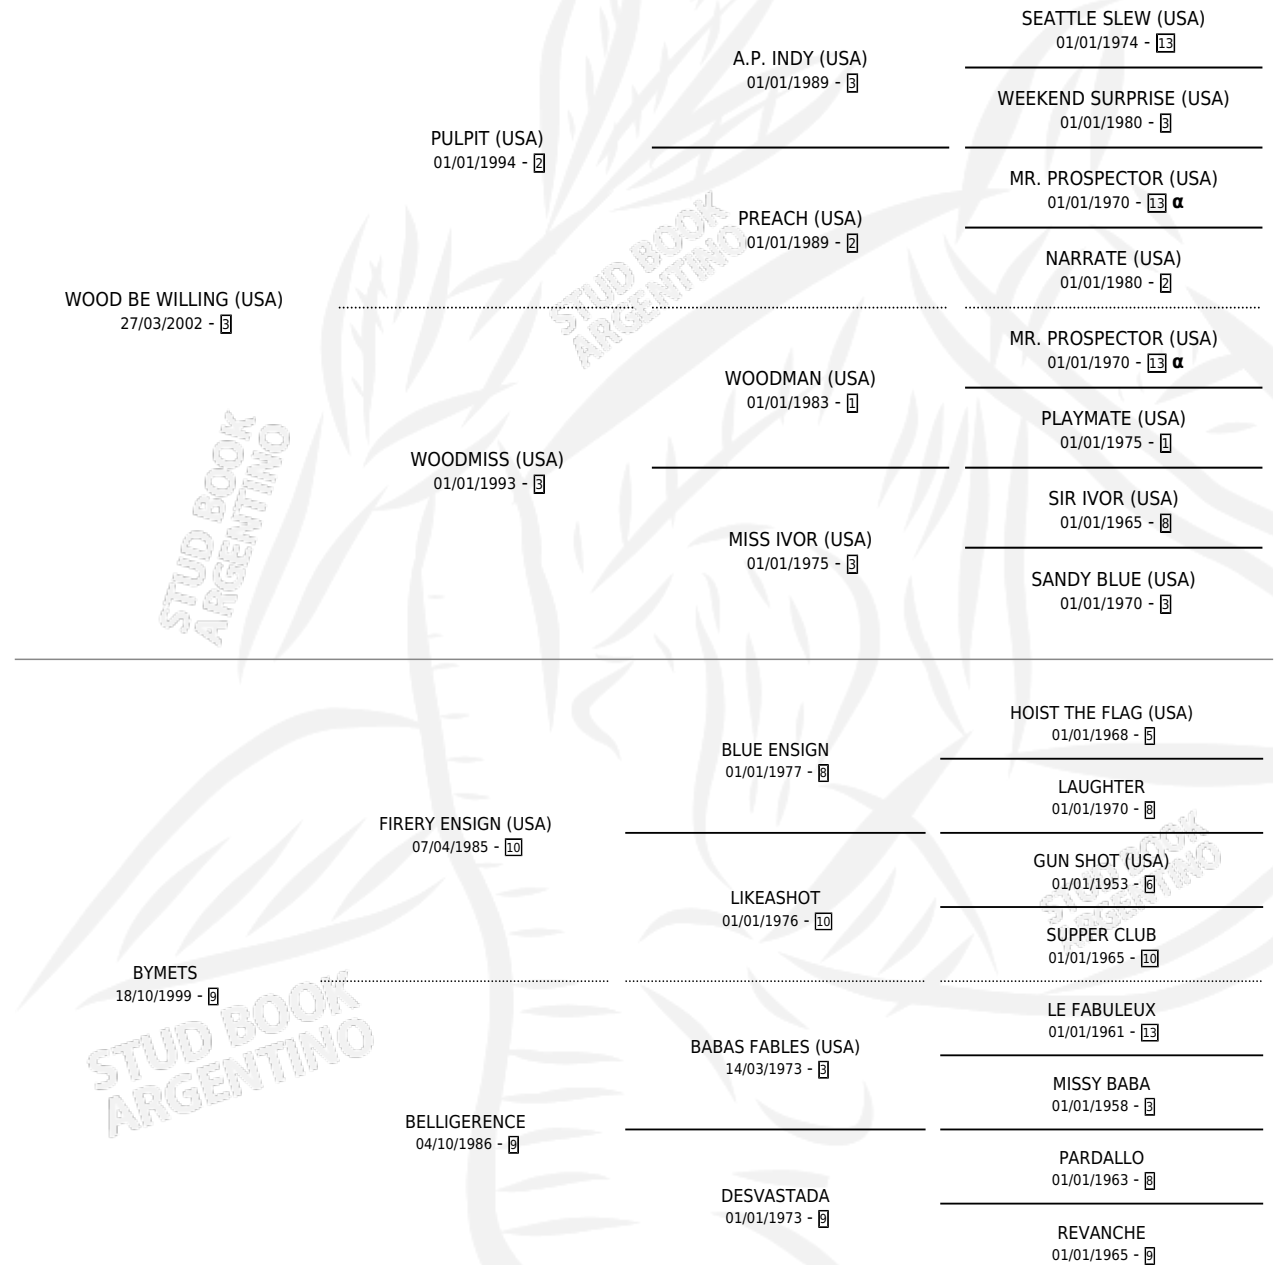

EL BIRLESCO

por **WOOD BE WILLING (USA)** y **BYMETS** por **FIRERY ENSIGN (USA)**

Argentina · Macho · Tordillo · SP · 19/08/2011
Familia 9-g · Volumen 41

ESTADO

TIPIFICACIÓN SANGUÍNEA	X
TIPIFICACIÓN POR ADN	✓
PASAPORTE	✓
IDENTIFICACIÓN POR MICROCHIP	✓
REPRODUCTOR	X

Lugar de nacimiento: Las Camelias
Criador: Moscon Santo Hector

PEDIGREE

INBREEDING : α

EL BIRLESCO

Datos oficiales del Stud Book Argentino

Documento generado el 11/05/2026

studbook.org.ar