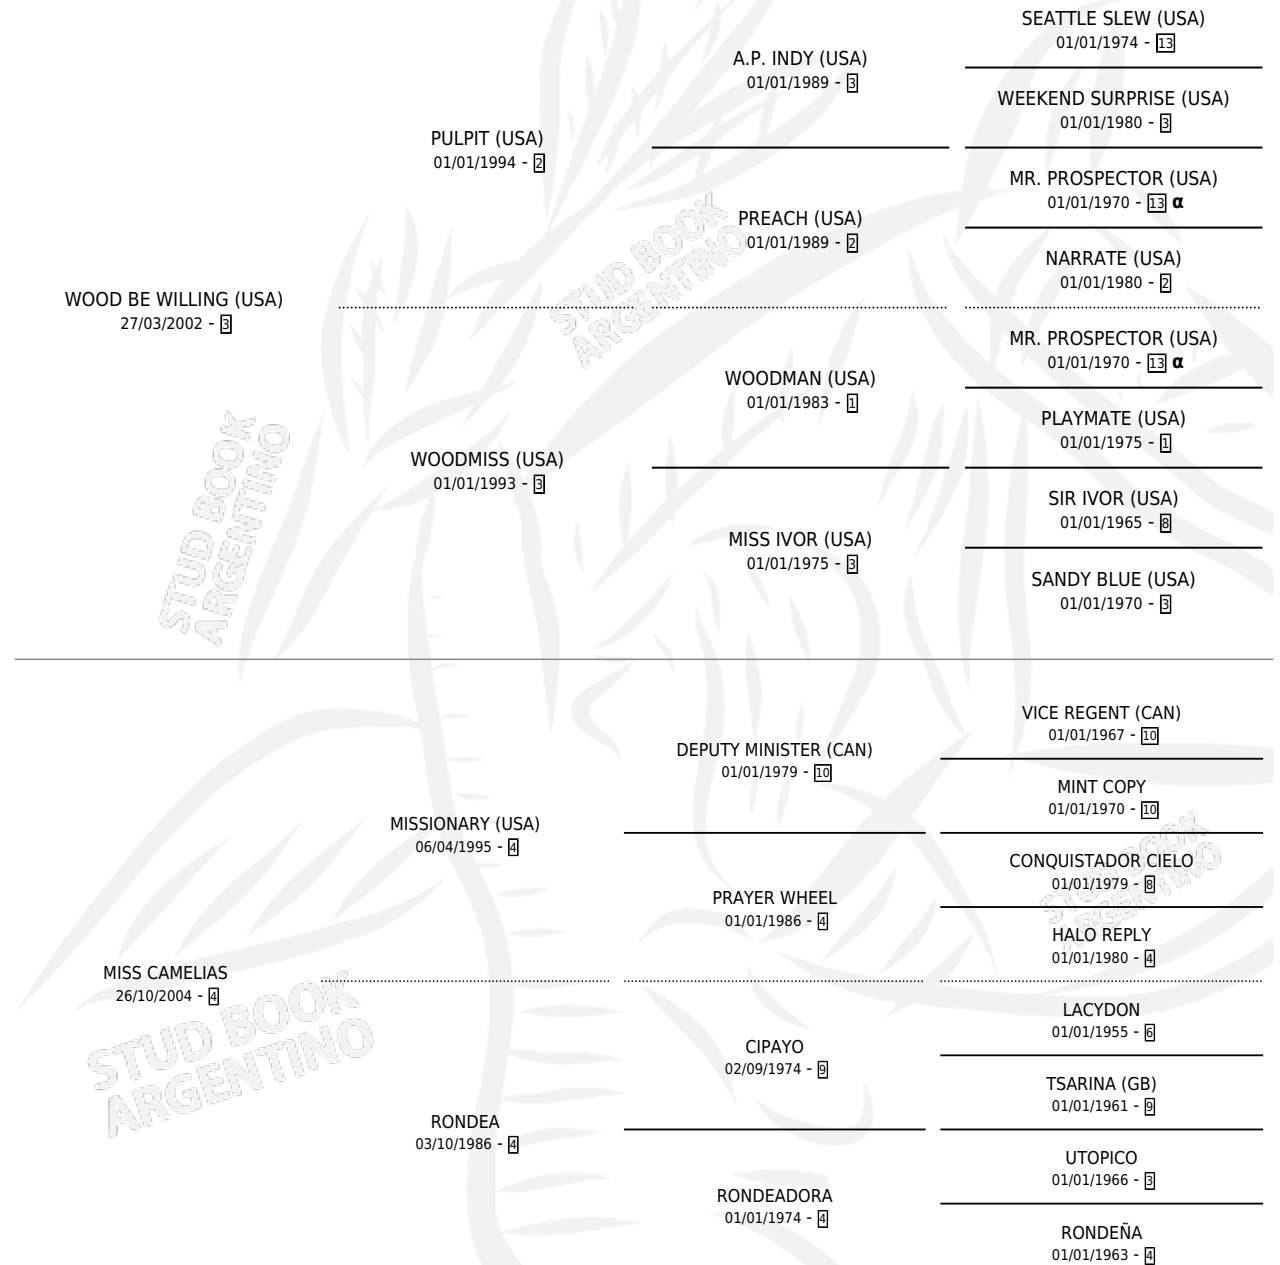

EL CAMELISTA

por **WOOD BE WILLING (USA)** y **MISS CAMELIAS** por **MISSIONARY (USA)**

Argentina · Macho · Alazan · SP · 28/07/2011
Familia 4-m · Volumen 41

ESTADO

TIPIFICACIÓN SANGUÍNEA	X
TIPIFICACIÓN POR ADN	✓
PASAPORTE	✓
IDENTIFICACIÓN POR MICROCHIP	✓
REPRODUCTOR	X

Lugar de nacimiento: Las Camelias
Criador: Sanchez Eduardo

PEDIGREE

INBREEDING : α

CAMPAÑA

Solo carreras oficiales de Argentina

POR EDAD

EDAD	CC	1°	2°	3°	4°	5°	NP	CLC	CLG	CLCG1	CLGG1	IMPORTE	GANANCIA / CC
3 AÑOS	3	0	0	0	0	0	3	0	0	0	0	\$0	\$0
4 AÑOS	7	0	0	0	1	0	6	0	0	0	0	\$3,500	\$500
5 AÑOS	1	0	0	0	0	0	1	0	0	0	0	\$0	\$0
TOTALES	11	0	0	0	1	0	10	0	0	0	0	\$3,500	\$318
%		0.0%	0.0%	0.0%	9.1%	0.0%	90.9%	0.0%	0.0%	0.0%	0.0%		

No placés en Palermo, San Isidro y La Plata en 11 carreras disputadas.

POR DISTANCIA

HIPODROMO	CC	1°	2°	3°	4°	5°	NP	CLC	CLG	CLCG1	CLGG1	IMPORTE
PALERMO	5	0	0	0	1	0	4	0	0	0	0	\$3,500
1000 MTS	3	0	0	0	1	0	2	0	0	0	0	\$3,500
1200 MTS	2	0	0	0	0	0	2	0	0	0	0	\$0
SAN ISIDRO	4	0	0	0	0	0	4	0	0	0	0	\$0
1000 MTS	1	0	0	0	0	0	1	0	0	0	0	\$0
1100 MTS	2	0	0	0	0	0	2	0	0	0	0	\$0
1200 MTS	1	0	0	0	0	0	1	0	0	0	0	\$0
LA PLATA	2	0	0	0	0	0	2	0	0	0	0	\$0
1100 MTS	1	0	0	0	0	0	1	0	0	0	0	\$0
1000 MTS	1	0	0	0	0	0	1	0	0	0	0	\$0