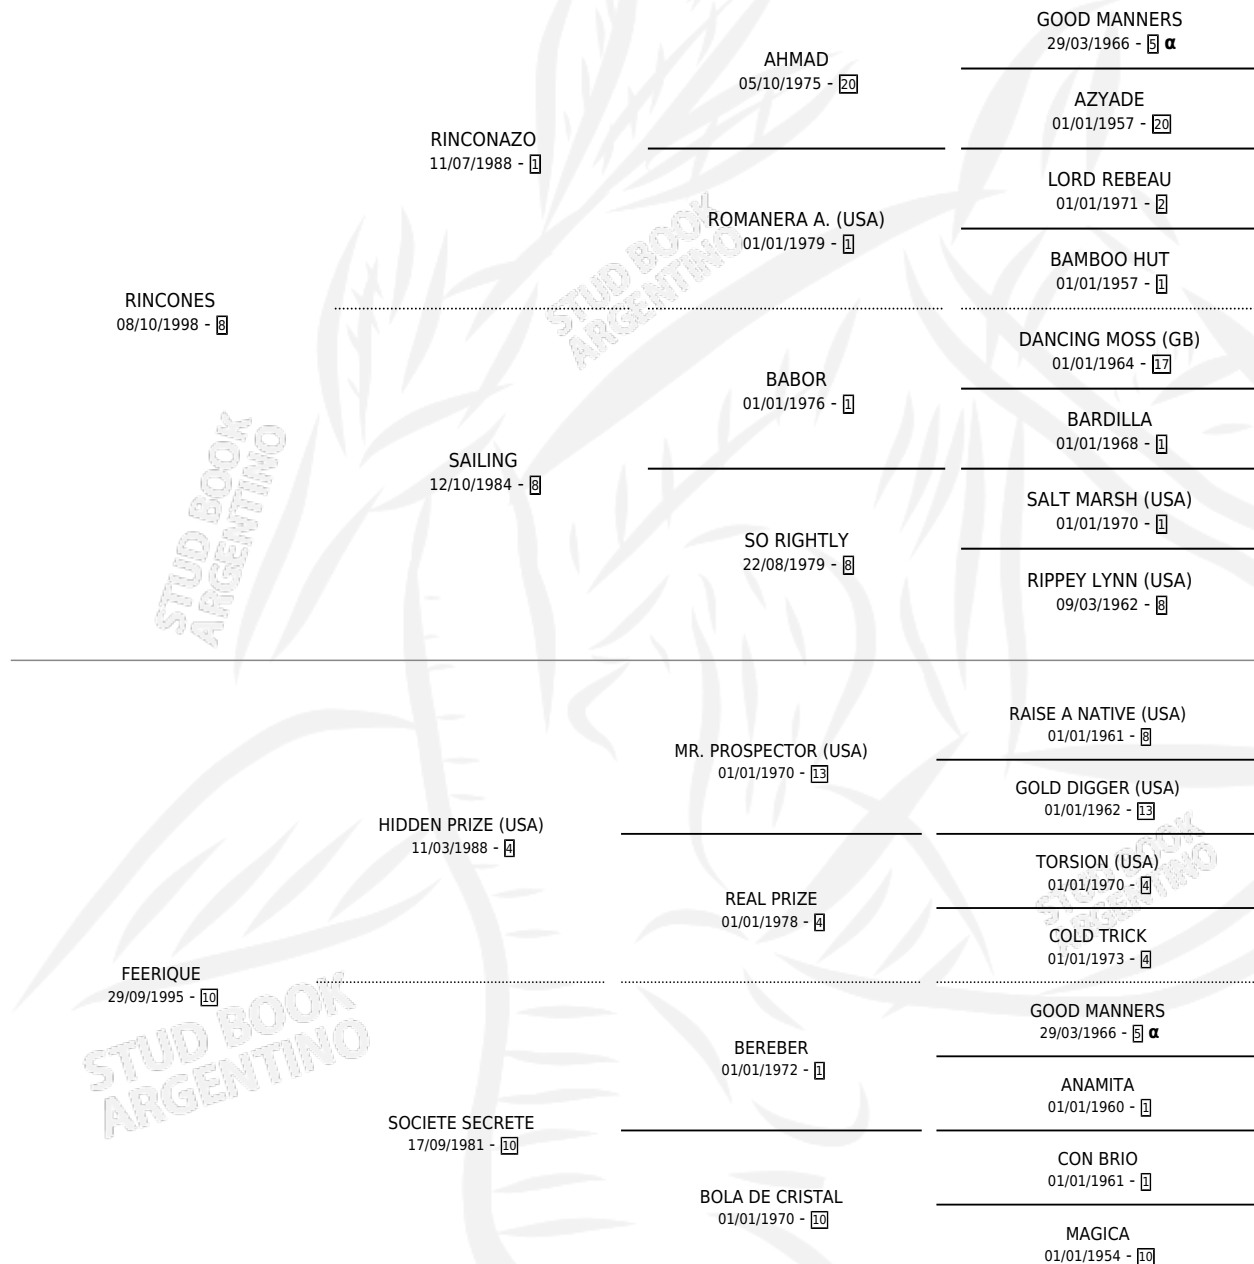

RINCON FEE

por RINCONES y FEERIQUE por HIDDEN PRIZE (USA)

Argentina · Macho · Zaino Doradillo · SP · 07/09/2011
Familia 10-d · Volumen 41

ESTADO

TIPIFICACIÓN SANGUÍNEA	X
TIPIFICACIÓN POR ADN	✓
PASAPORTE	✓
IDENTIFICACIÓN POR MICROCHIP	✓
REPRODUCTOR	X

Lugar de nacimiento: La Pua

Criador: La Pua

PEDIGREE

INBREEDING : α

CAMPAÑA

Solo carreras oficiales de Argentina

POR EDAD

EDAD	CC	1°	2°	3°	4°	5°	NP	CLC	CLG	CLCG1	CLGG1	IMPORTE	GANANCIA / CC
6 AÑOS	1	0	0	0	0	0	1	0	0	0	0	\$0	\$0
TOTALES	1	0	0	0	0	0	1	0	0	0	0	\$0	\$0
%		0.0%	0.0%	0.0%	0.0%	0.0%	100%	0.0%	0.0%	0.0%	0.0%		