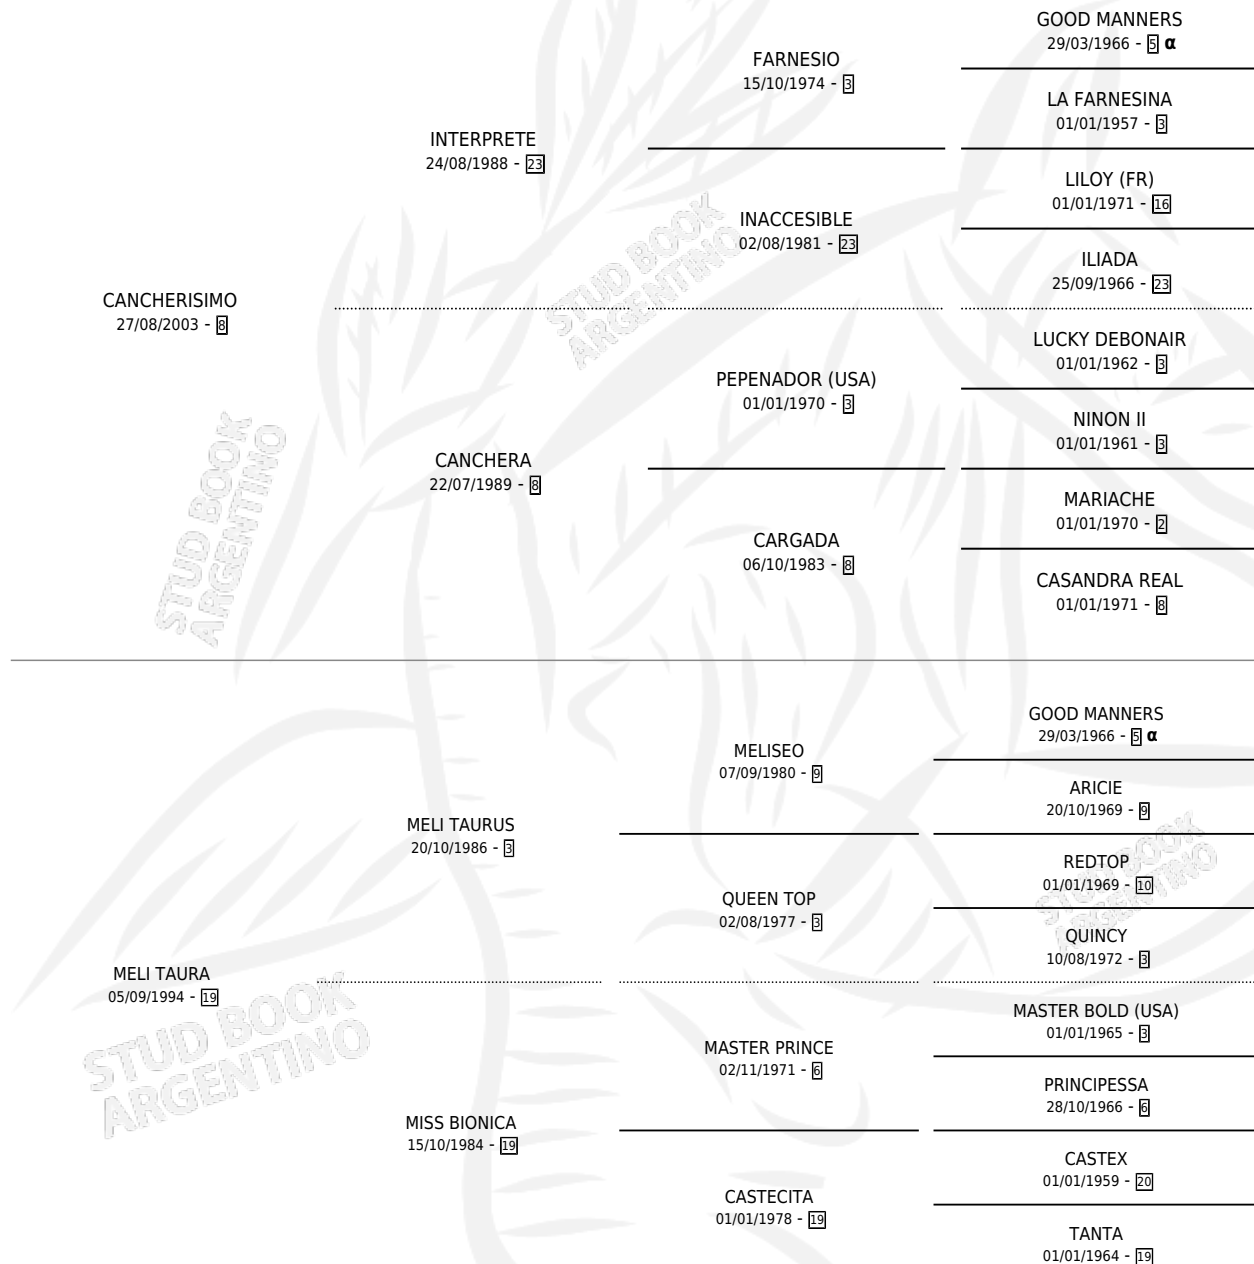

MARI TAURA

PEDIGREE

por **CANCHERISIMO** y **MELI TAURA** por **MELI TAURUS**

Argentina · Hembra · Zaino · SP · 30/09/2011
Familia 19-b · Volumen 41

ESTADO

TIPIFICACIÓN SANGUÍNEA	X
TIPIFICACIÓN POR ADN	✓
PASAPORTE	✓
IDENTIFICACIÓN POR MICROCHIP	✓
REPRODUCTOR	✓

Lugar de nacimiento: Viejo Palermo
Criador: Anconetani Elbio Aristides

~

HIJOS

	MACHOS	HEMBRAS
1 NACIERON	0	1
1 CORRIERON	0	1
1 GANARON	0	1
0 GANADORES CL	0 GANADORES GR	0 GANADORES G1

INBREEDING : α

CAMPAÑA

Solo carreras oficiales de Argentina

POR EDAD

EDAD	CC	1°	2°	3°	4°	5°	NP	CLC	CLG	CLCG1	CLGG1	IMPORTE	GANANCIA / CC
4 AÑOS	1	0	0	0	0	0	1	0	0	0	0	\$0	\$0
TOTALES	1	0	0	0	0	0	1	0	0	0	0	\$0	\$0
%		0.0%	0.0%	0.0%	0.0%	0.0%	100%	0.0%	0.0%	0.0%	0.0%		