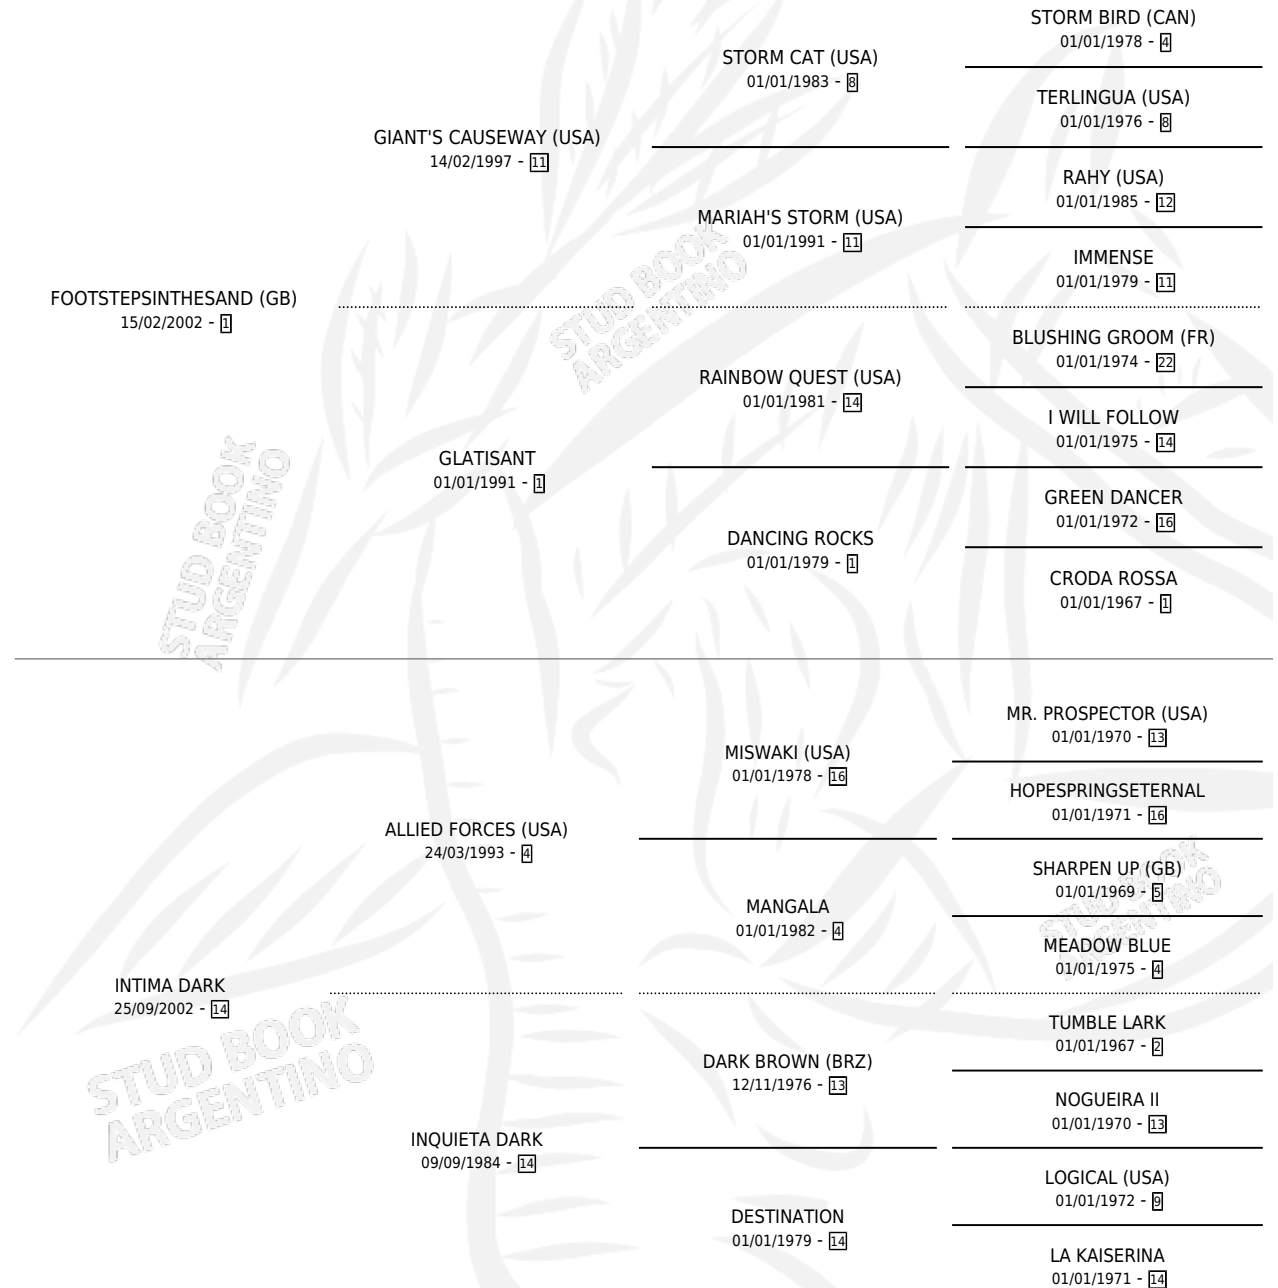

INVITADA MIA

por FOOTSTEPSINTHESAND (GB) y INTIMA DARK por
ALLIED FORCES (USA)

Argentina · Hembra · Zaino · SP · 18/10/2011
Familia 14 · Volumen 41

ESTADO

TIPIFICACIÓN SANGUÍNEA	X
TIPIFICACIÓN POR ADN	✓
PASAPORTE	✓
IDENTIFICACIÓN POR MICROCHIP	✓
REPRODUCTOR	✓

Lugar de nacimiento: La Providencia

Criador: La Providencia

PEDIGREE