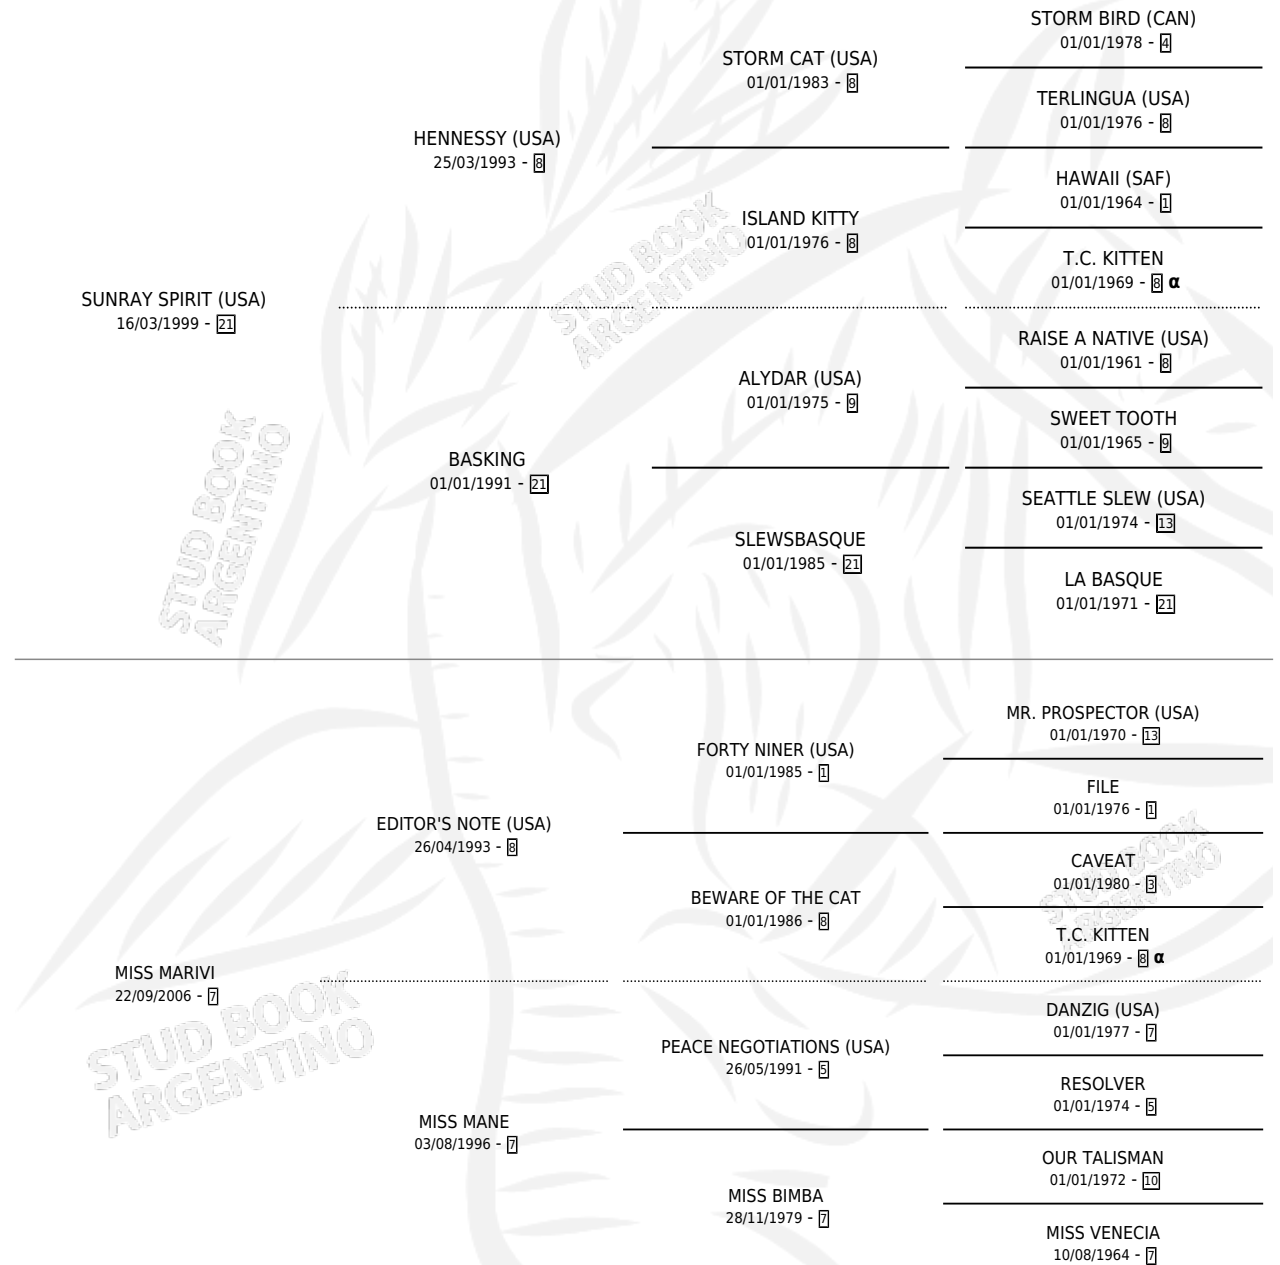

RAUCH FLORO

por **SUNRAY SPIRIT (USA)** y **MISS MARIVI** por **EDITOR'S NOTE (USA)**

Argentina · Hembra · Zaino · SP · 19/09/2011
Familia 7 · Volumen 41

ESTADO

TIPIFICACIÓN SANGUÍNEA	X
TIPIFICACIÓN POR ADN	X
PASAPORTE	X
IDENTIFICACIÓN POR MICROCHIP	X
REPRODUCTOR	X

Lugar de nacimiento: Coronel Rauch
Criador: Sin dato

PEDIGREE

INBREEDING : α

RAUCH FLORO

Datos oficiales del Stud Book Argentino

Documento generado el 11/06/2026

studbook.org.ar