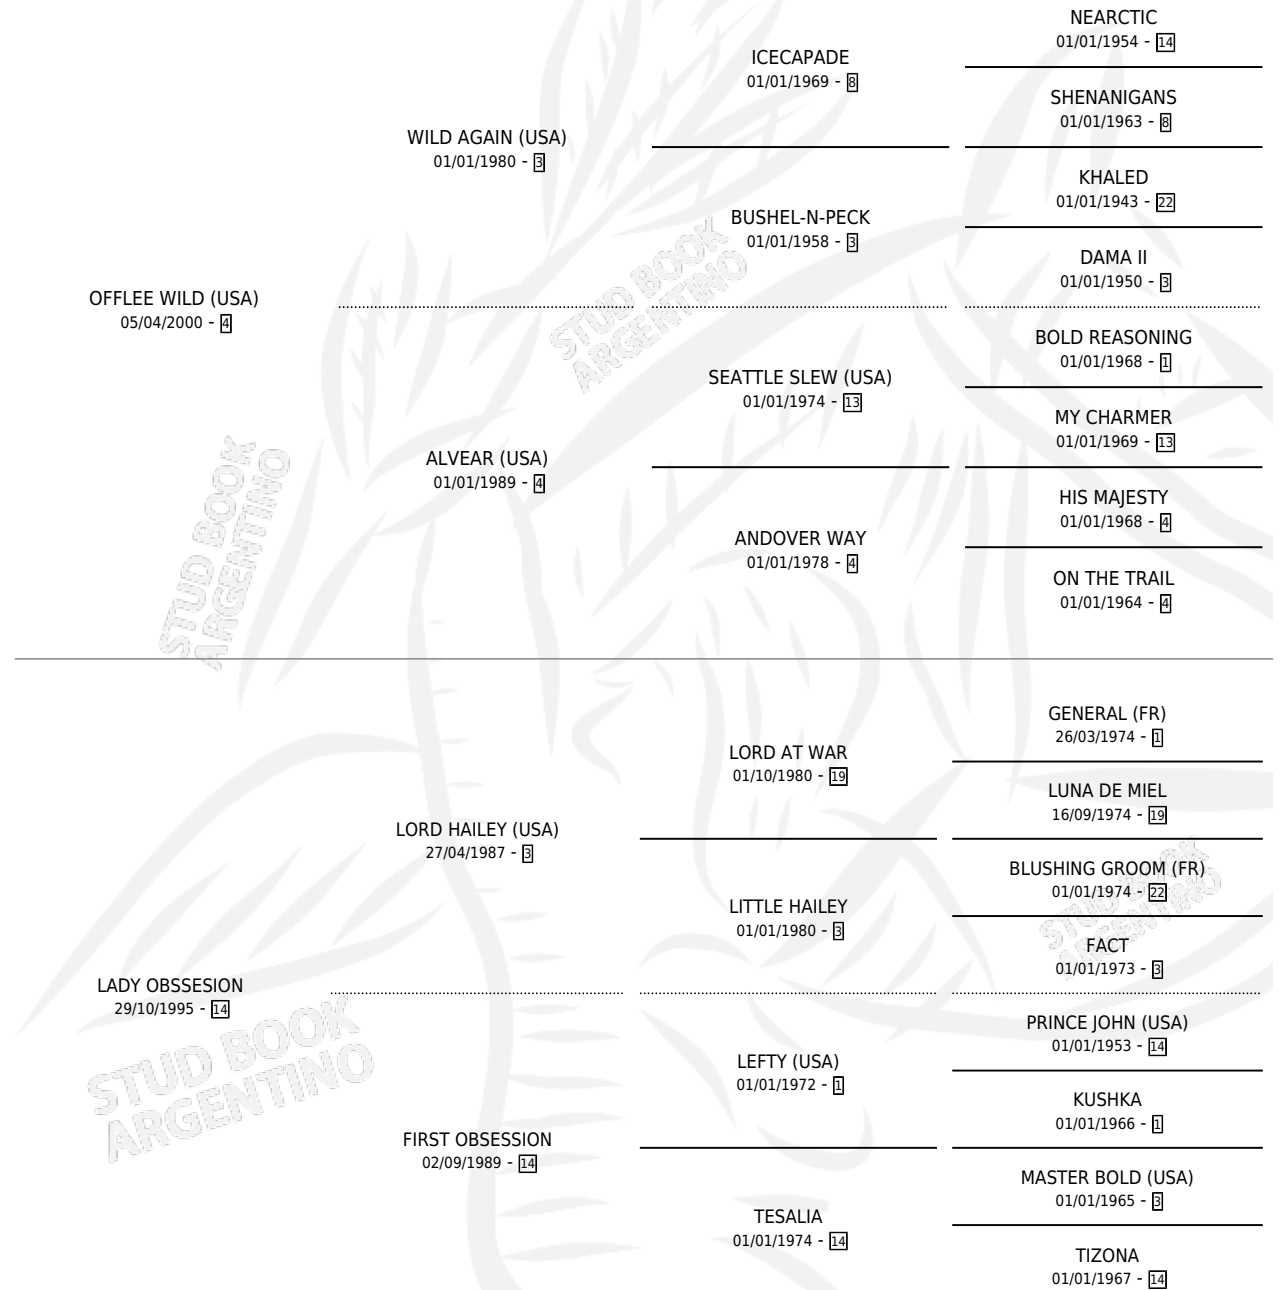

Lugar de nacimiento: Los Prados
Criador: Los Prados

~

HIJOS

	MACHOS	HEMBRAS
3 NACIERON	3	0
1 CORRIERON	1	0

SIN ACTUACIONES

PEDIGREE

~

CAMPAÑA

Solo carreras oficiales de Argentina

POR EDAD

EDAD	CC	1°	2°	3°	4°	5°	NP	CLC	CLG	CLCG1	CLGG1	IMPORTE	GANANCIA / CC
3 AÑOS	1	0	1	0	0	0	0	0	0	0	0	\$22,500	\$22,500
4 AÑOS	9	4	0	0	0	1	4	0	0	0	0	\$377,800	\$41,978
5 AÑOS	7	2	1	0	1	1	2	2	0	0	0	\$295,724	\$42,246
6 AÑOS	2	0	0	0	0	0	2	0	0	0	0	\$0	\$0
TOTALES	19	6	2	0	1	2	8	2	0	0	0	\$696,024	\$36,633
%		31.6%	10.5%	0.0%	5.3%	10.5%	42.1%	10.5%	0.0%	0.0%	0.0%		