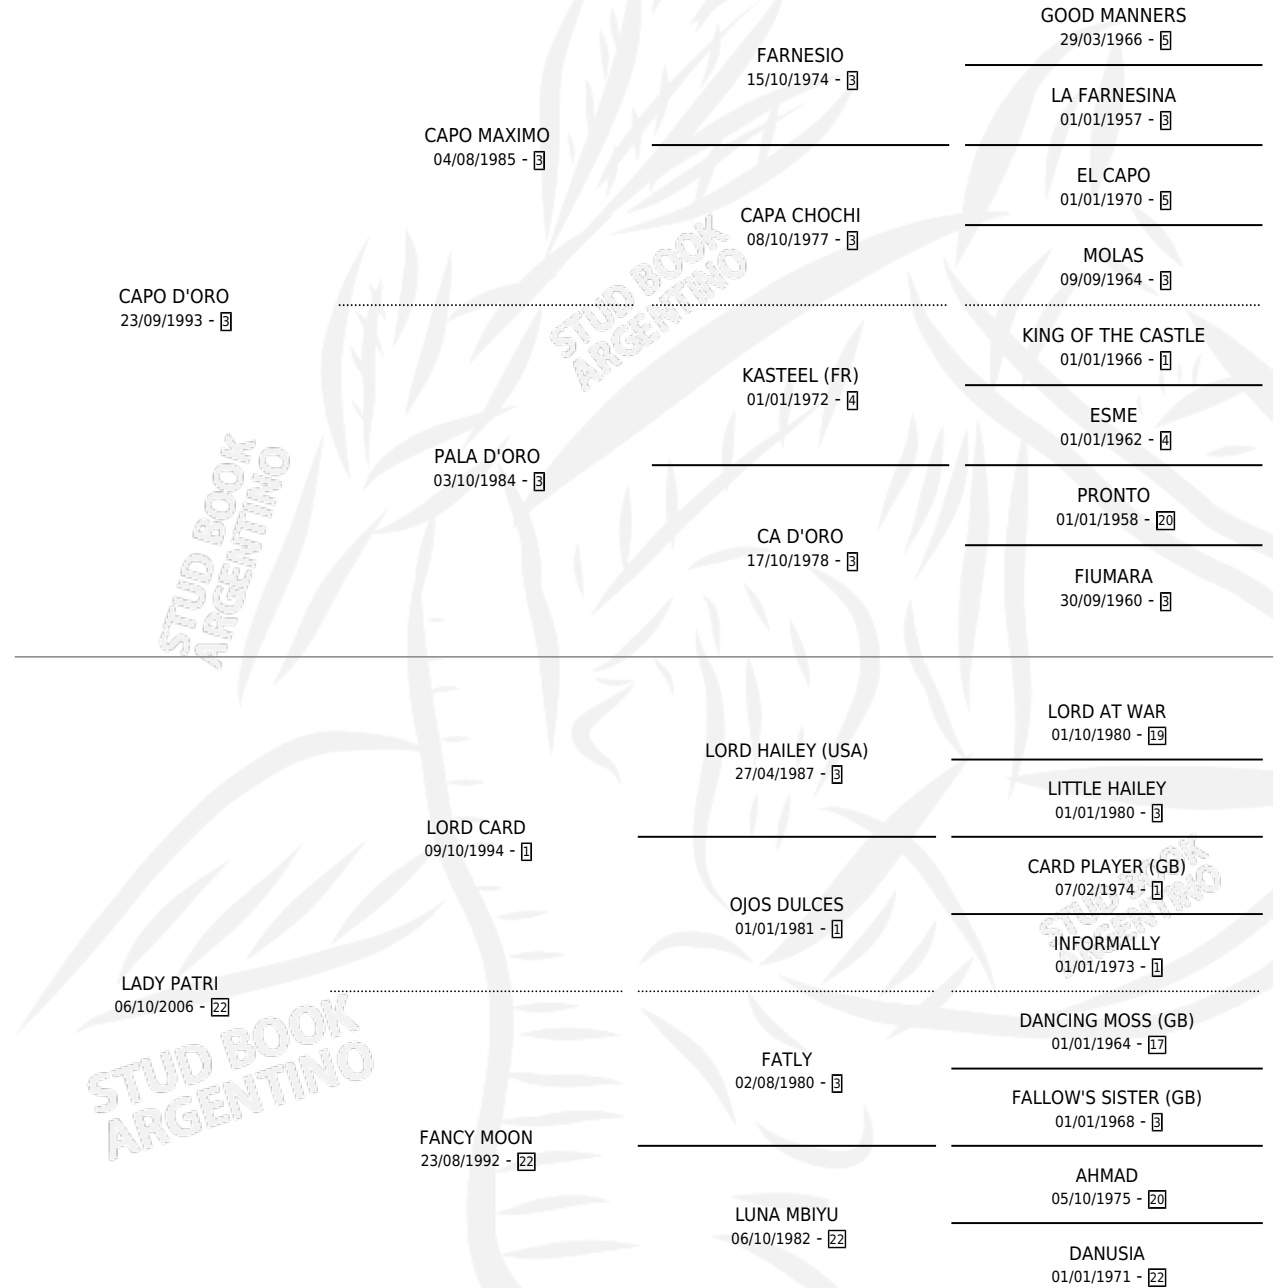

PATRI D'ORO

por CAPO D'ORO y LADY PATRI por LORD CARD

Argentina · Macho · Zaino Colorado · SP · 22/09/2011
Familia 22-a · Volumen 41

ESTADO

TIPIFICACIÓN SANGUÍNEA	X
TIPIFICACIÓN POR ADN	✓
PASAPORTE	X
IDENTIFICACIÓN POR MICROCHIP	✓
REPRODUCTOR	X

Lugar de nacimiento: Los Prados

Criador: Los Prados

PEDIGREE

PATRI D'ORO

Datos oficiales del Stud Book Argentino

Documento generado el 14/05/2026

studbook.org.ar