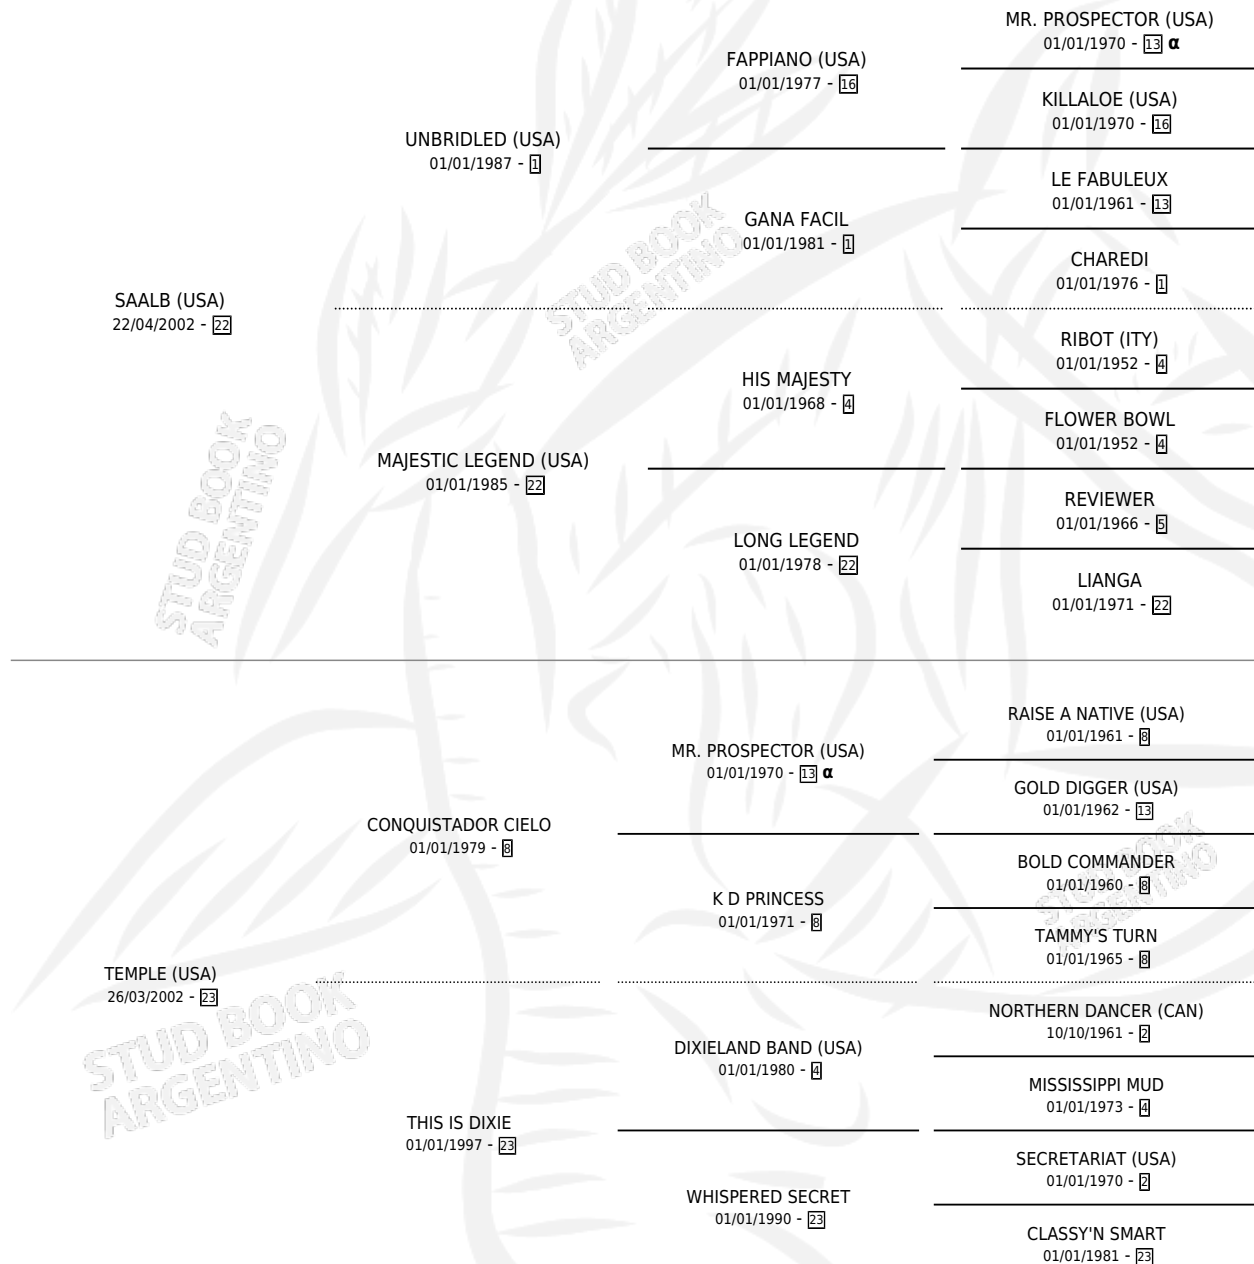

NEW MAJESTY

por SAALB (USA) y TEMPLE (USA) por CONQUISTADOR CIELO

Argentina · Hembra · Alazan · SP · 09/10/2011
Familia 23-b · Volumen 41

ESTADO

TIPIFICACIÓN SANGUÍNEA	X
TIPIFICACIÓN POR ADN	✓
PASAPORTE	✓
IDENTIFICACIÓN POR MICROCHIP	✓
REPRODUCTOR	X

Lugar de nacimiento: La Tana Del Lupo

Criador: La Tana Del Lupo

PEDIGREE

INBREEDING : α