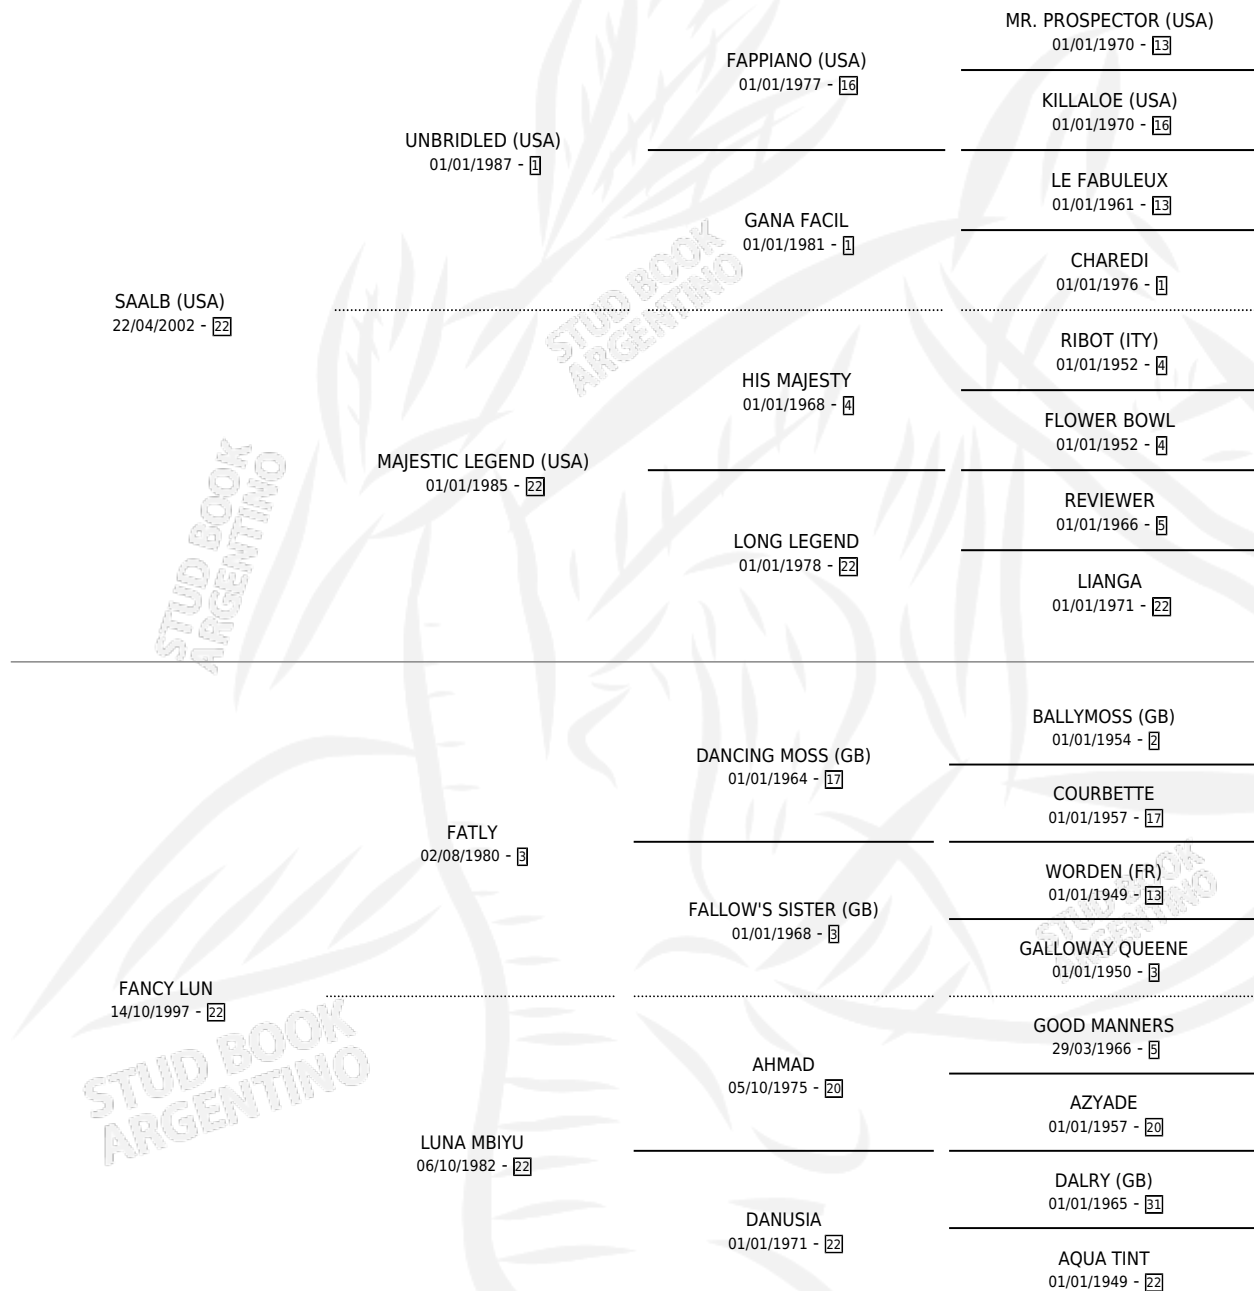

MAJESTY BRIGHT

por SAALB (USA) y FANCY LUN por FATLY

Argentina · Hembra · Zaino Doradillo · SP · 20/09/2011
Familia 22-a · Volumen 41

ESTADO

TIPIFICACIÓN SANGUÍNEA	X
TIPIFICACIÓN POR ADN	✓
PASAPORTE	✓
IDENTIFICACIÓN POR MICROCHIP	✓
REPRODUCTOR	X

Lugar de nacimiento: La Tana Del Lupo

Criador: La Tana Del Lupo

PEDIGREE

CAMPAÑA

Solo carreras oficiales de Argentina

POR EDAD

EDAD	CC	1°	2°	3°	4°	5°	NP	CLC	CLG	CLCG1	CLGG1	IMPORTE	GANANCIA / CC
3 AÑOS	10	1	0	0	1	0	8	0	0	0	0	\$67,400	\$6,740
4 AÑOS	8	0	0	0	1	0	7	0	0	0	0	\$4,000	\$500
5 AÑOS	5	0	1	0	2	0	2	0	0	0	0	\$28,580	\$5,716
6 AÑOS	2	1	0	0	0	0	1	0	0	0	0	\$51,150	\$25,575
TOTALES	25	2	1	0	4	0	18	0	0	0	0	\$151,130	\$6,045
%		8.0%	4.0%	0.0%	16.0%	0.0%	72.0%	0.0%	0.0%	0.0%	0.0%		

Ganadora de 2 carreras en Palermo y La Plata - \$151,130, a los 3 y 6 años.

POR DISTANCIA

HIPODROMO	CC	1°	2°	3°	4°	5°	NP	CLC	CLG	CLCG1	CLGG1	IMPORTE
LA PLATA	2	1	0	0	0	0	1	0	0	0	0	\$51,150
1400 MTS	2	1	0	0	0	0	1	0	0	0	0	\$51,150
SAN ISIDRO	1	0	0	0	1	0	0	0	0	0	0	\$6,080
1400 MTS	1	0	0	0	1	0	0	0	0	0	0	\$6,080
PALERMO	22	1	1	0	3	0	17	0	0	0	0	\$93,900
1200 MTS	13	1	1	0	2	0	9	0	0	0	0	\$87,500
1000 MTS	7	0	0	0	0	0	7	0	0	0	0	\$0
1400 MTS	2	0	0	0	1	0	1	0	0	0	0	\$6,400