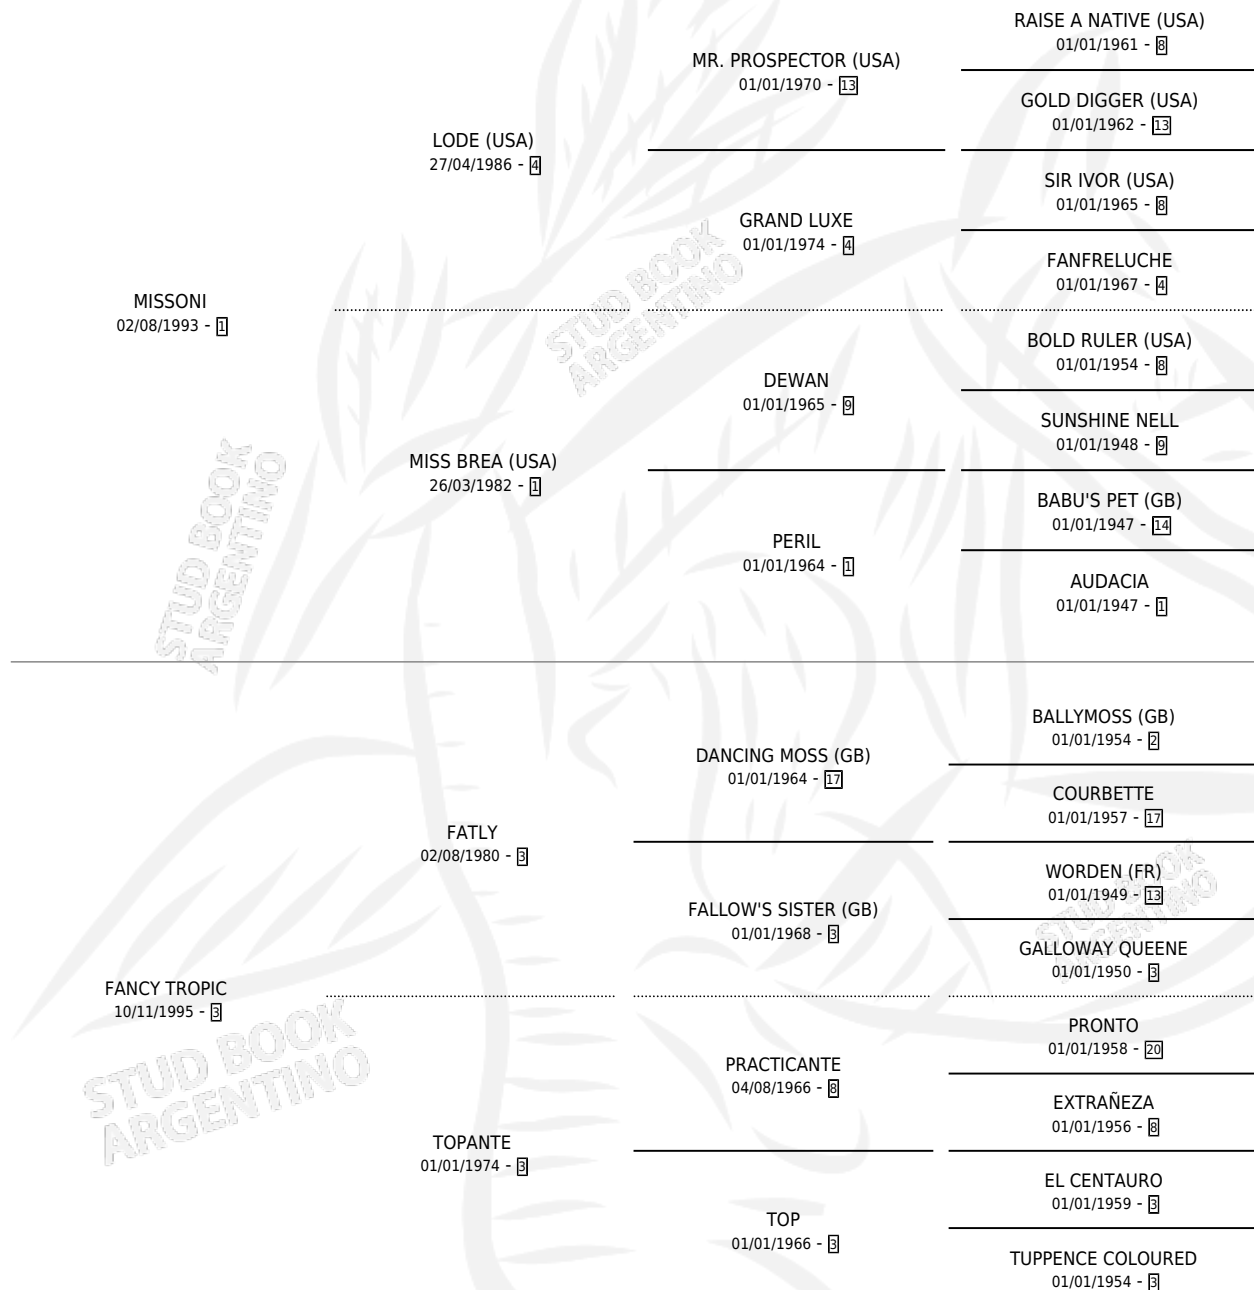

AQUAE SULIS

por **MISSONI** y **FANCY TROPIC** por **FATLY**

Argentina · Macho · Alazan · SP · 29/09/2011
Familia 3-h · Volumen 41

ESTADO

TIPIFICACIÓN SANGUÍNEA	X
TIPIFICACIÓN POR ADN	✓
PASAPORTE	✓
IDENTIFICACIÓN POR MICROCHIP	✓
REPRODUCTOR	X

Lugar de nacimiento: Ranquel

Criador: Ranquel

PEDIGREE

CAMPAÑA

Solo carreras oficiales de Argentina

POR EDAD

EDAD	CC	1°	2°	3°	4°	5°	NP	CLC	CLG	CLCG1	CLGG1	IMPORTE	GANANCIA / CC
5 AÑOS	7	1	0	1	2	1	2	0	0	0	0	\$87,592	\$12,513
6 AÑOS	4	0	0	0	0	0	4	0	0	0	0	\$0	\$0
7 AÑOS	1	0	0	0	0	0	1	0	0	0	0	\$0	\$0
TOTALES	12	1	0	1	2	1	7	0	0	0	0	\$87,592	\$7,299
%		8.3%	0.0%	8.3%	16.7%	8.3%	58.3%	0.0%	0.0%	0.0%	0.0%		

Ganador en Palermo - \$87,592, a los 5 años.

POR DISTANCIA

HIPODROMO	CC	1°	2°	3°	4°	5°	NP	CLC	CLG	CLCG1	CLGG1	IMPORTE
SAN ISIDRO	7	0	0	1	1	1	4	0	0	0	0	\$22,592
1600 MTS	3	0	0	1	0	0	2	0	0	0	0	\$14,400
1200 MTS	2	0	0	0	0	1	1	0	0	0	0	\$2,720
1400 MTS	1	0	0	0	0	0	1	0	0	0	0	\$0
1100 MTS	1	0	0	0	1	0	0	0	0	0	0	\$5,472
PALERMO	5	1	0	0	1	0	3	0	0	0	0	\$65,000
1800 MTS	1	0	0	0	0	0	1	0	0	0	0	\$0
1600 MTS	2	1	0	0	0	0	1	0	0	0	0	\$60,000
1400 MTS	1	0	0	0	1	0	0	0	0	0	0	\$5,000
1200 MTS	1	0	0	0	0	0	1	0	0	0	0	\$0