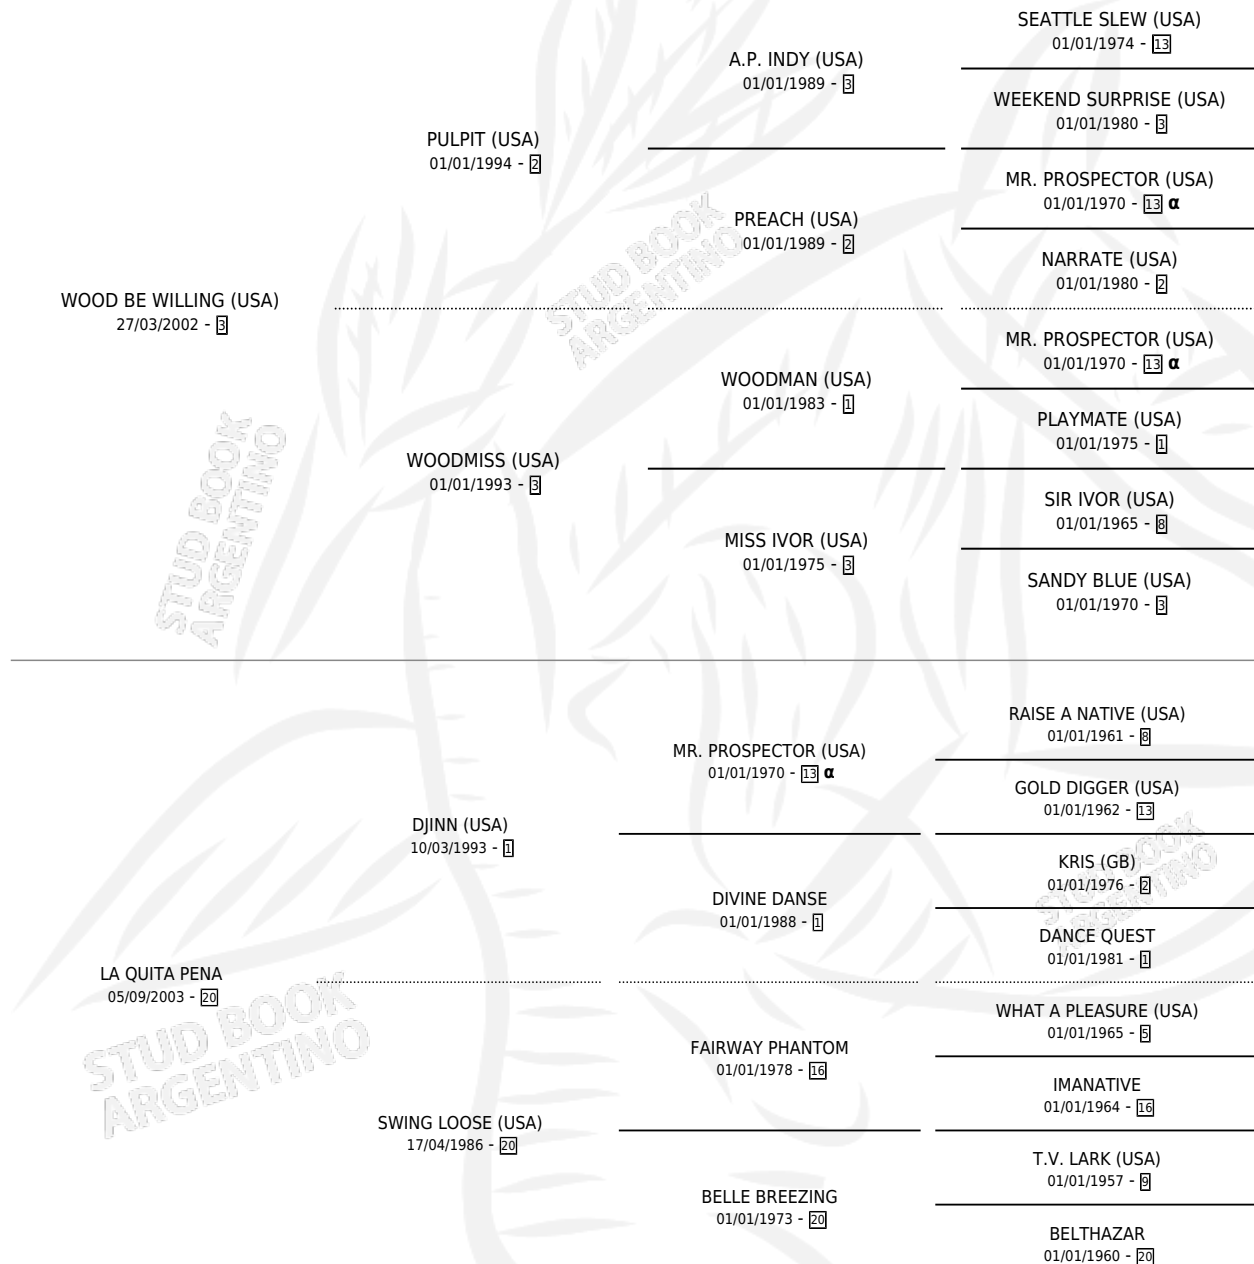

CLAVADA Y SUERTE

por **WOOD BE WILLING (USA)** y **LA QUITA PENA** por **DJINN (USA)**

Argentina · Hembra · Tordillo · SP · 23/08/2011
Familia 20 · Volumen 41

ESTADO

TIPIFICACIÓN SANGUÍNEA	X
TIPIFICACIÓN POR ADN	✓
PASAPORTE	✓
IDENTIFICACIÓN POR MICROCHIP	✓
REPRODUCTOR	X

Lugar de nacimiento: Las Camelias
Criador: Nava Oscar Hilario

PEDIGREE

INBREEDING : α

CAMPAÑA

Solo carreras oficiales de Argentina

POR EDAD

EDAD	CC	1°	2°	3°	4°	5°	NP	CLC	CLG	CLCG1	CLGG1	IMPORTE	GANANCIA / CC
4 AÑOS	2	0	0	0	0	0	2	0	0	0	0	\$0	\$0
TOTALES	2	0	0	0	0	0	2	0	0	0	0	\$0	\$0
%		0.0%	0.0%	0.0%	0.0%	0.0%	100%	0.0%	0.0%	0.0%	0.0%		