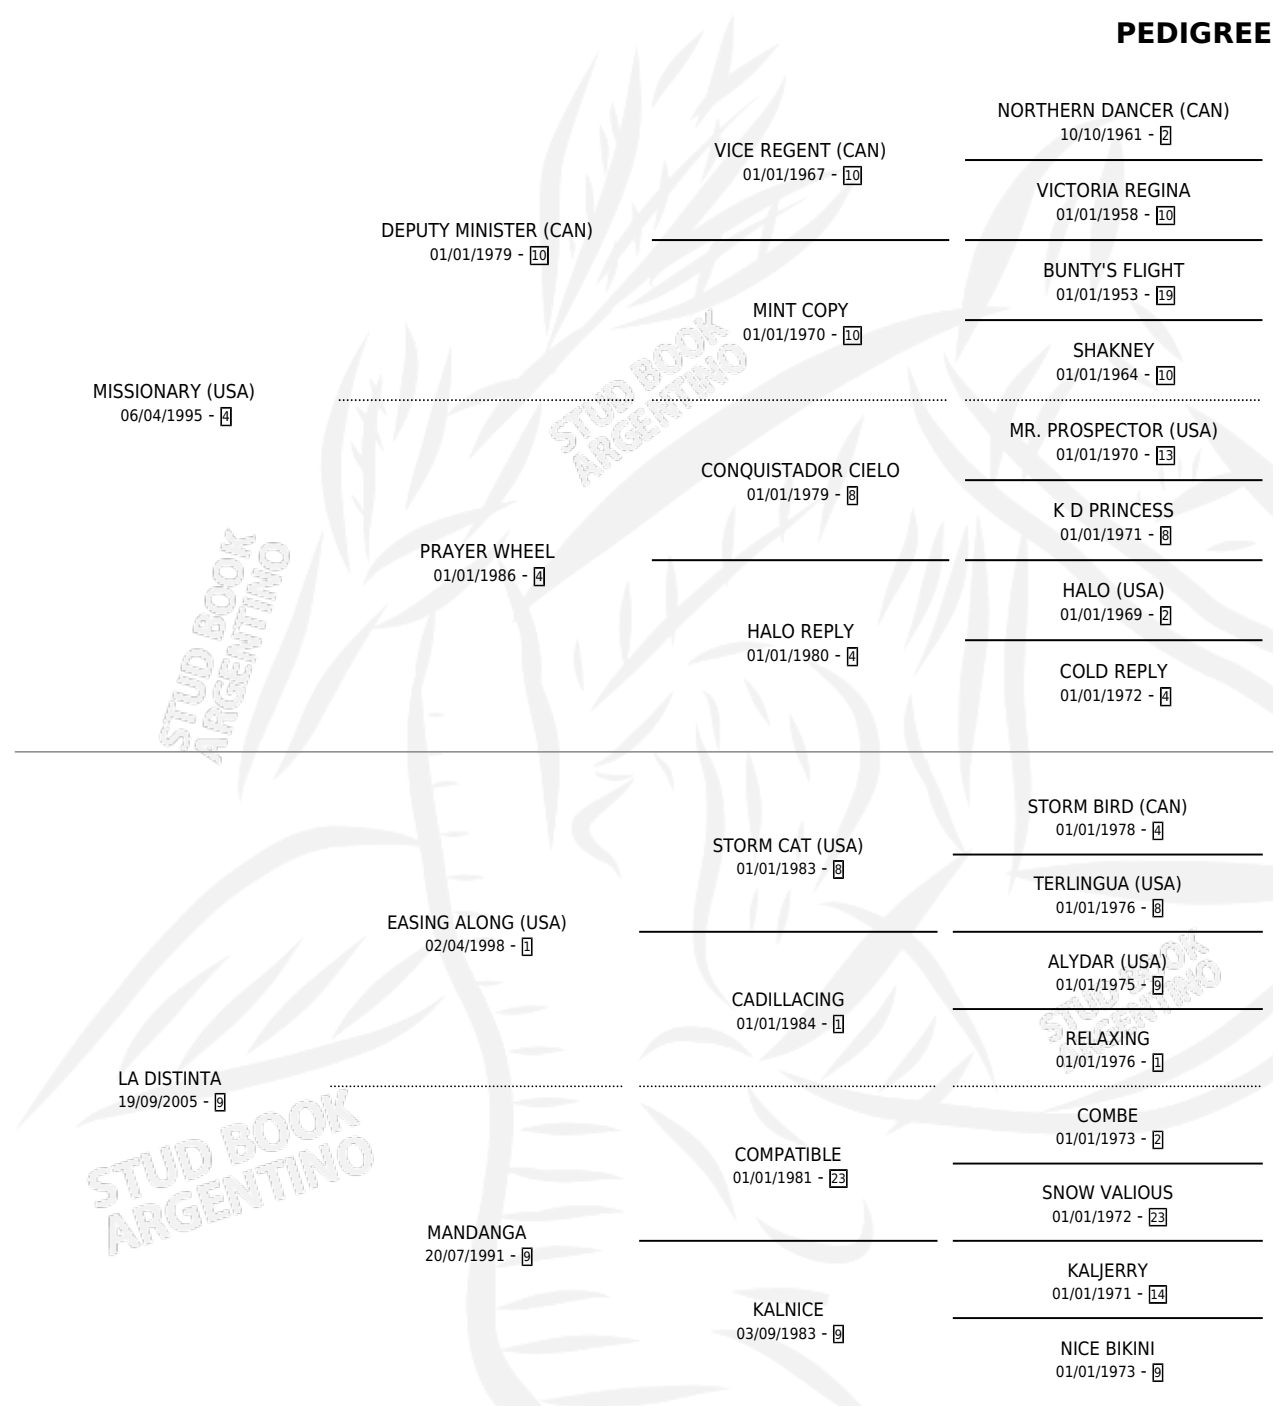

DISTINTA SOY

por **MISSIONARY (USA)** y **LA DISTINTA** por **EASING ALONG (USA)**

Argentina · Hembra · Alazan · SP · 13/08/2011
Familia 9-g · Volumen 41

ESTADO

TIPIFICACIÓN SANGUÍNEA	X
TIPIFICACIÓN POR ADN	X
PASAPORTE	X
IDENTIFICACIÓN POR MICROCHIP	X
REPRODUCTOR	X

Lugar de nacimiento: Las Camelias

Criador: Sin dato

PEDIGREE

DISTINTA SOY

Datos oficiales del Stud Book Argentino

Documento generado el 06/05/2026

studbook.org.ar