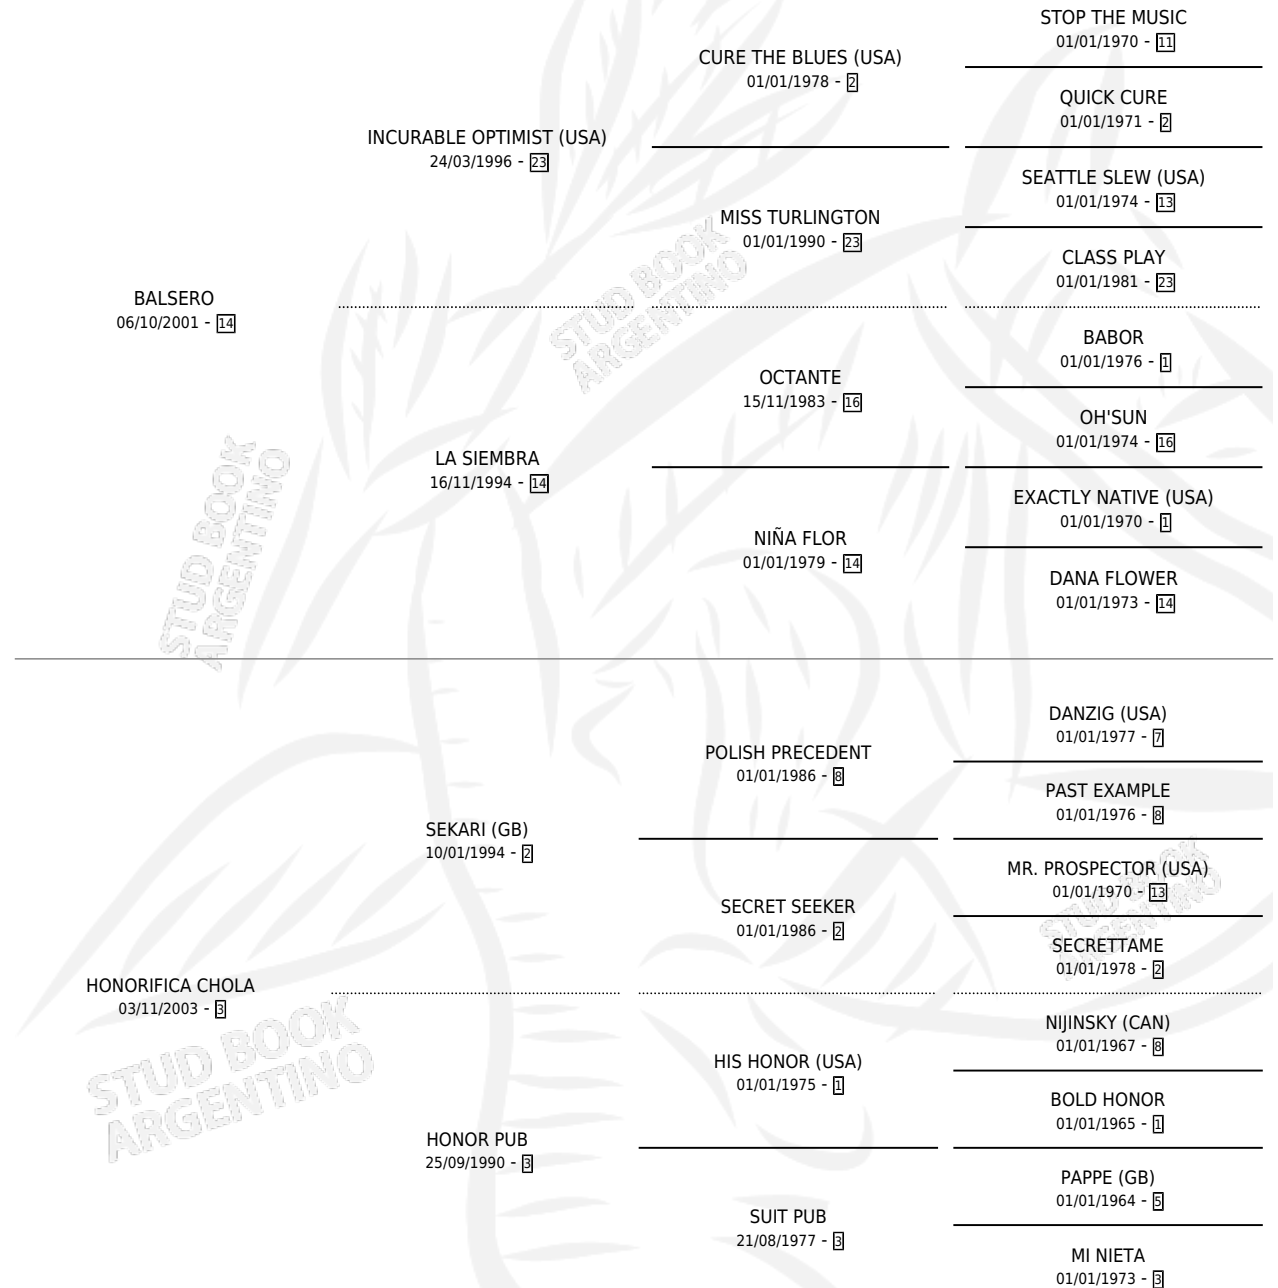

WASHI

por **BALSERO** y **HONORIFICA CHOLA** por **SEKARI (GB)**

Argentina · Macho · Alazan · SP · 22/09/2011
Familia 3-d · Volumen 41

ESTADO

TIPIFICACIÓN SANGUÍNEA	X
TIPIFICACIÓN POR ADN	✓
PASAPORTE	X
IDENTIFICACIÓN POR MICROCHIP	✓
REPRODUCTOR	X

Lugar de nacimiento: Lindor

Criador: Lindor

PEDIGREE

WASHI

Datos oficiales del Stud Book Argentino

Documento generado el 05/05/2026

studbook.org.ar