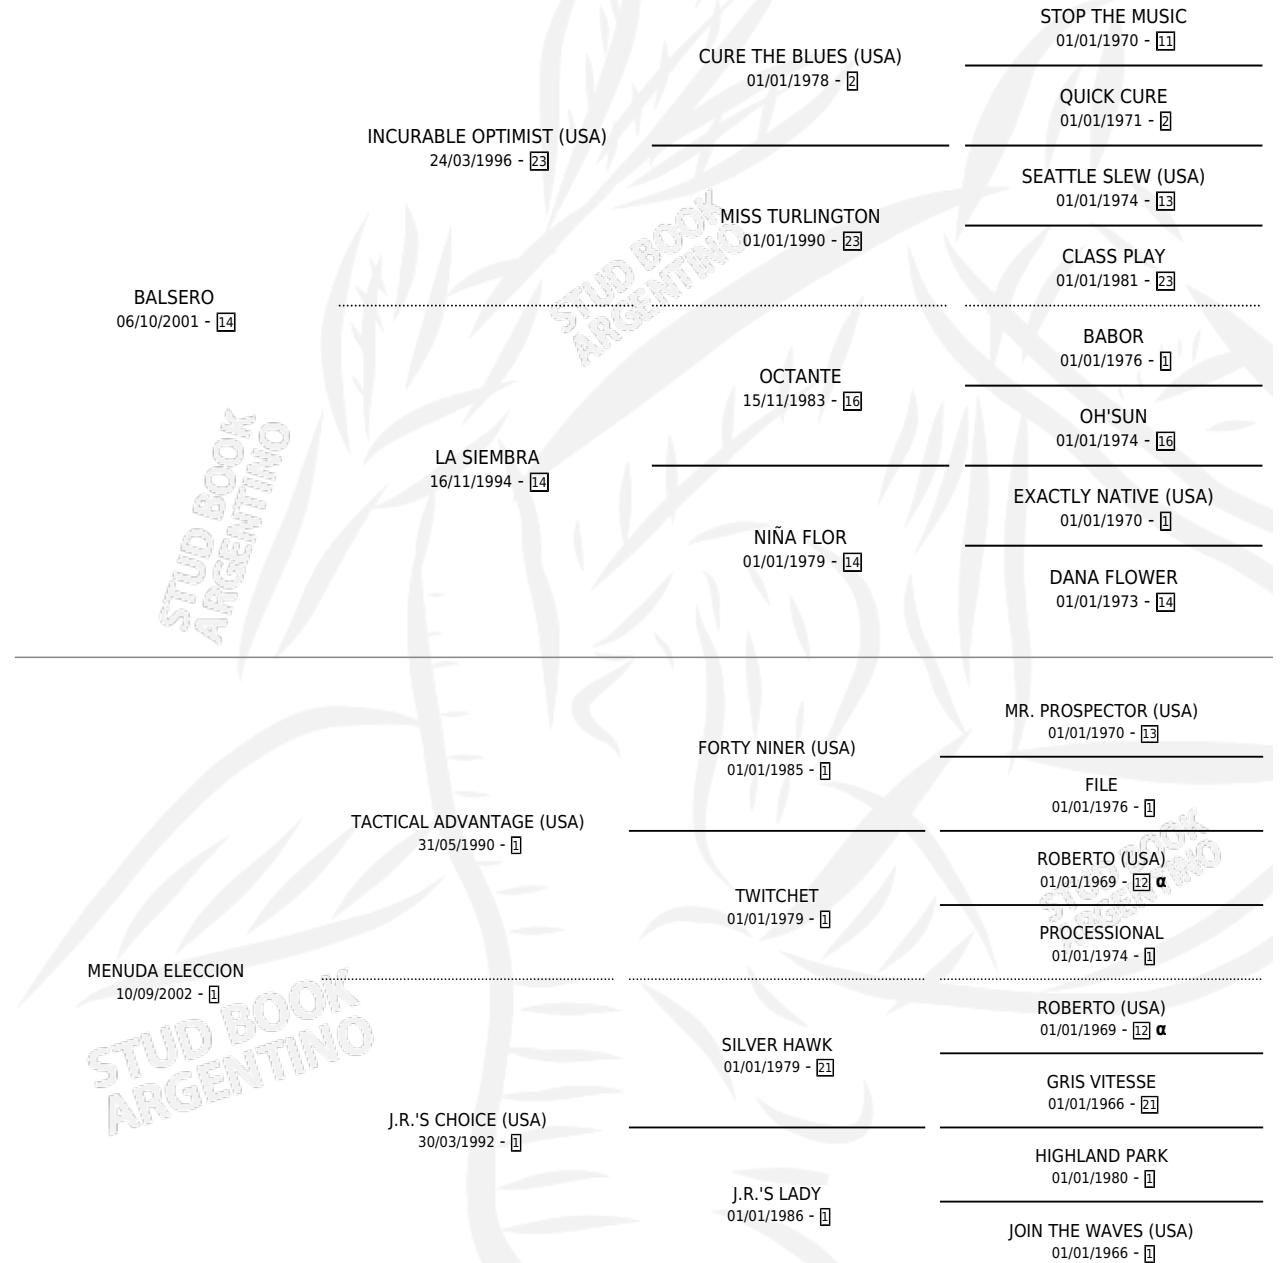

BIG FRANCISCO

por **BALSERO** y **MENUDA ELECCION** por **TACTICAL ADVANTAGE (USA)**

Argentina · Macho · Alazan · SP · 25/09/2011
Familia 1-w · Volumen 41

ESTADO

TIPIFICACIÓN SANGUÍNEA	X
TIPIFICACIÓN POR ADN	✓
PASAPORTE	X
IDENTIFICACIÓN POR MICROCHIP	✓
REPRODUCTOR	X

Lugar de nacimiento: Lindor
Criador: Lindor

PEDIGREE

INBREEDING : α

BIG FRANCISCO

Datos oficiales del Stud Book Argentino

Documento generado el 08/05/2026

studbook.org.ar