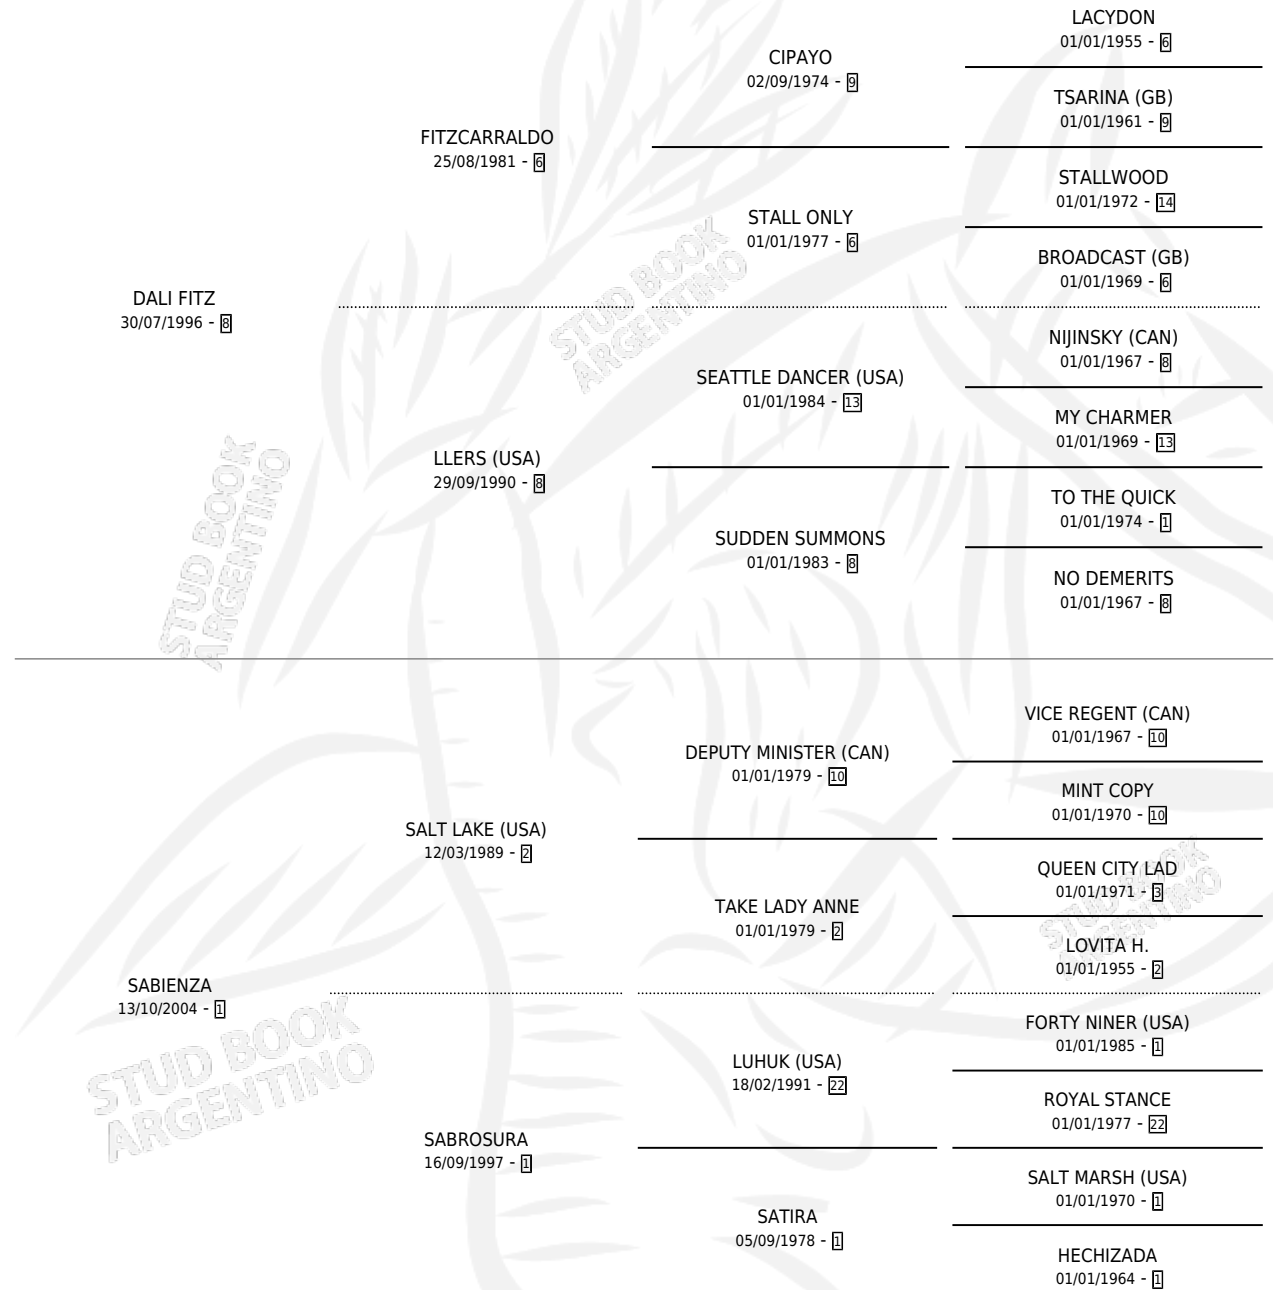

MAGICO DALI

por DALI FITZ y SABIENZA por SALT LAKE (USA)

Argentina · Macho · Zaino · SP · 04/10/2011
Familia 1-s · Volumen 41

ESTADO

TIPIFICACIÓN SANGUÍNEA	X
TIPIFICACIÓN POR ADN	✓
PASAPORTE	✓
IDENTIFICACIÓN POR MICROCHIP	✓
REPRODUCTOR	X

Lugar de nacimiento: Green And Black

Criador: Green And Black

PEDIGREE

MAGICO DALI

Datos oficiales del Stud Book Argentino

Documento generado el 31/10/2024

studbook.org.ar