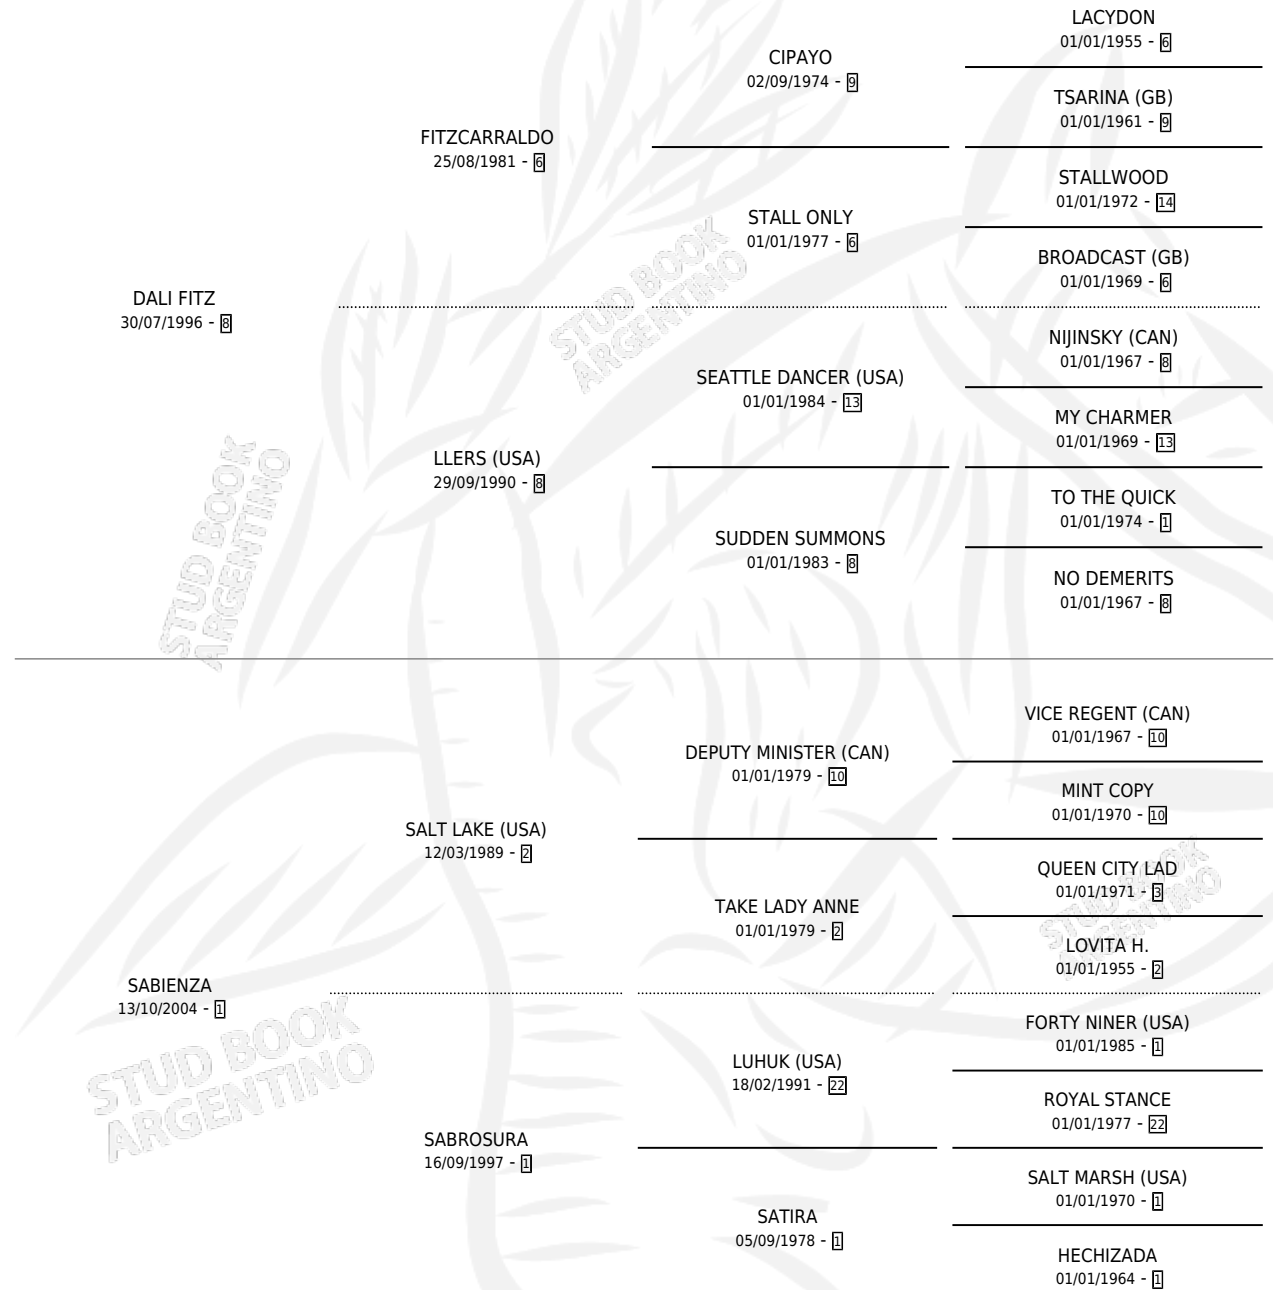

MAGICO DALI

por DALI FITZ y SABIENZA por SALT LAKE (USA)

Argentina · Macho · Zaino · SP · 04/10/2011
Familia 1-s · Volumen 41

ESTADO

TIPIFICACIÓN SANGUÍNEA	X
TIPIFICACIÓN POR ADN	✓
PASAPORTE	✓
IDENTIFICACIÓN POR MICROCHIP	✓
REPRODUCTOR	X

Lugar de nacimiento: Green And Black

Criador: Green And Black

PEDIGREE

MAGICO DALI

Datos oficiales del Stud Book Argentino

Documento generado el 03/07/2025

studbook.org.ar