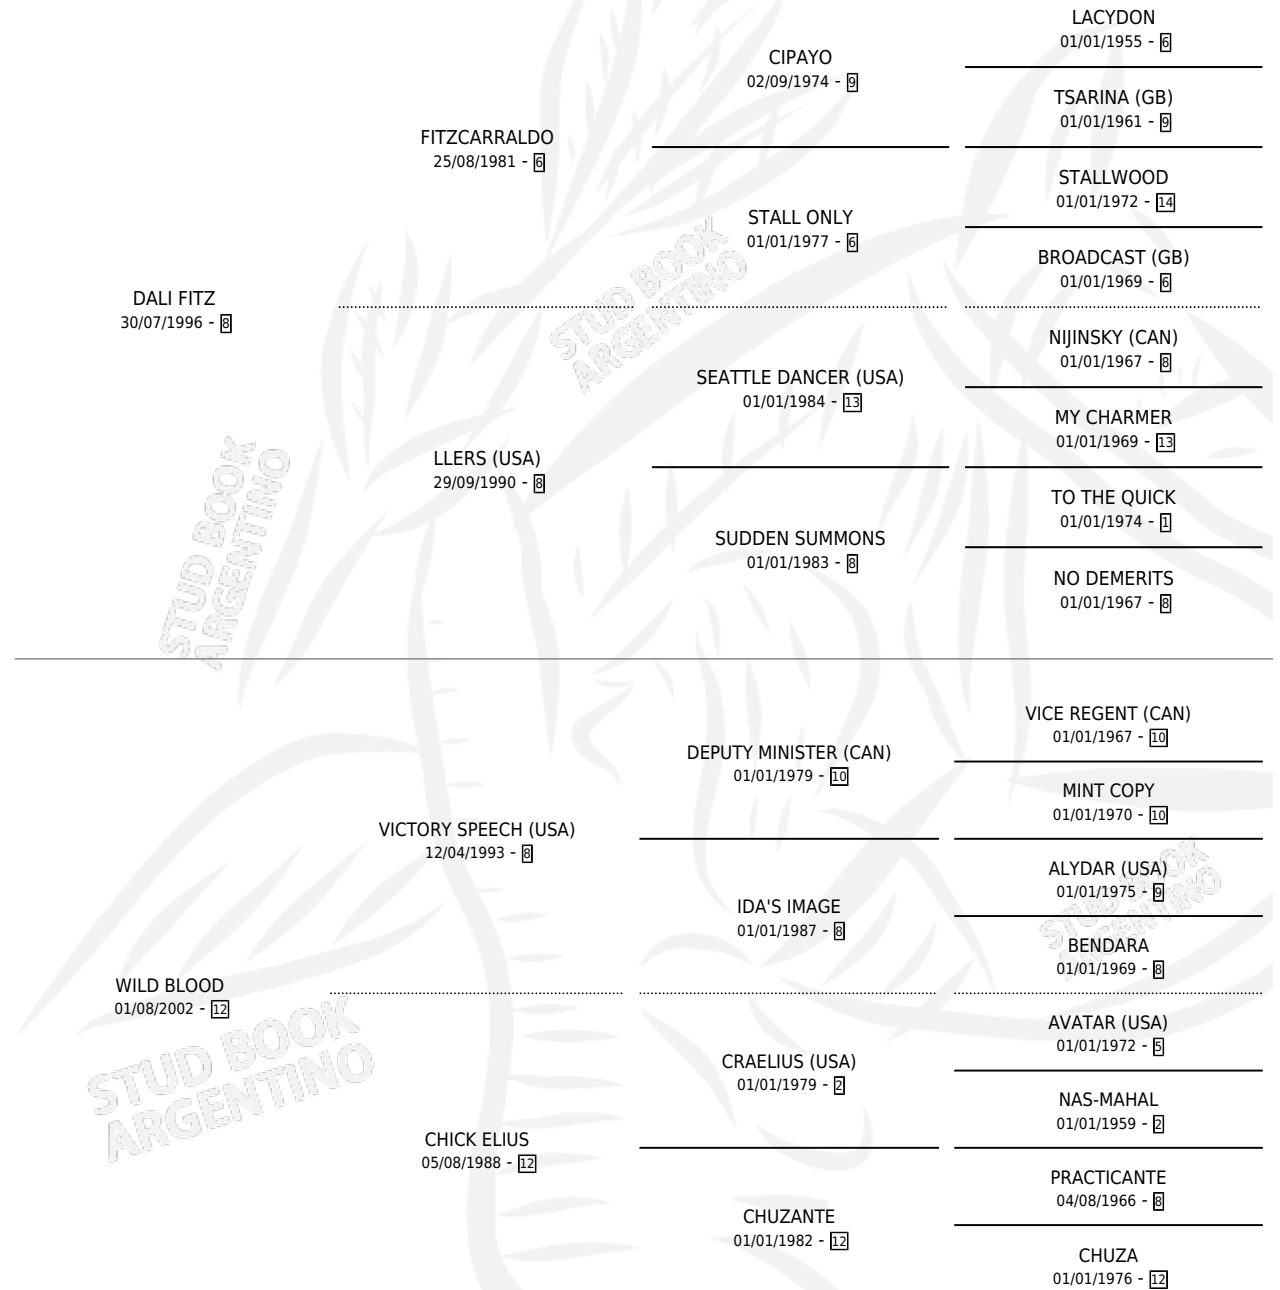

AGRESIVA DALI

por DALI FITZ y WILD BLOOD por VICTORY SPEECH
(USA)

Argentina · Hembra · Zaino · SP · 01/10/2011
Familia 12-g · Volumen 41

ESTADO

TIPIFICACIÓN SANGUÍNEA	X
TIPIFICACIÓN POR ADN	X
PASAPORTE	X
IDENTIFICACIÓN POR MICROCHIP	X
REPRODUCTOR	X

Lugar de nacimiento: Green And Black
Criador: Green And Black

PEDIGREE

AGRESIVA DALI

Datos oficiales del Stud Book Argentino

Documento generado el 10/05/2026

studbook.org.ar