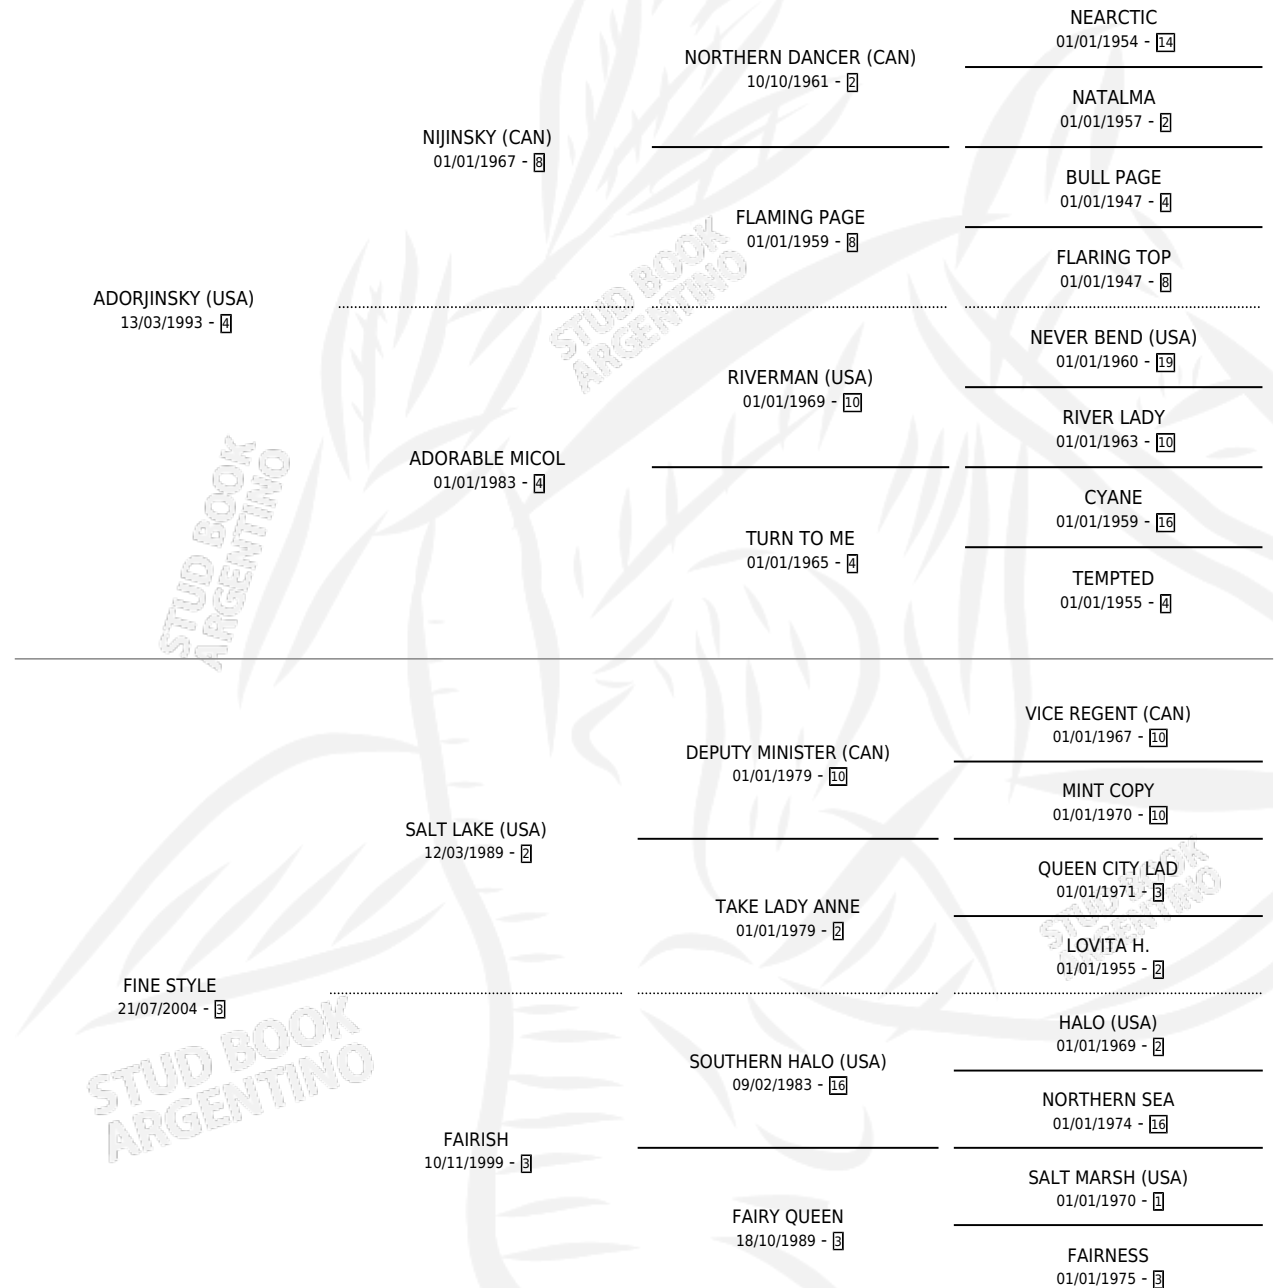

EL GONARI

por **ADORJINSKY (USA)** y **FINE STYLE** por **SALT LAKE (USA)**

Argentina · Macho · Zaino · SP · 04/10/2011
Familia 3-i · Volumen 41

ESTADO

TIPIFICACIÓN SANGUÍNEA	X
TIPIFICACIÓN POR ADN	✓
PASAPORTE	✓
IDENTIFICACIÓN POR MICROCHIP	✓
REPRODUCTOR	X

Lugar de nacimiento: Green And Black
Criador: Green And Black

PEDIGREE

CAMPAÑA

Solo carreras oficiales de Argentina

POR EDAD

EDAD	CC	1°	2°	3°	4°	5°	NP	CLC	CLG	CLCG1	CLGG1	IMPORTE	GANANCIA / CC
4 AÑOS	2	0	0	0	0	0	2	0	0	0	0	\$0	\$0
5 AÑOS	5	2	1	0	0	1	1	0	0	0	0	\$69,524	\$13,905
6 AÑOS	3	0	0	1	1	0	1	0	0	0	0	\$14,500	\$4,833
TOTALES	10	2	1	1	1	1	4	0	0	0	0	\$84,024	\$8,402
%		20.0%	10.0%	10.0%	10.0%	10.0%	40.0%	0.0%	0.0%	0.0%	0.0%		