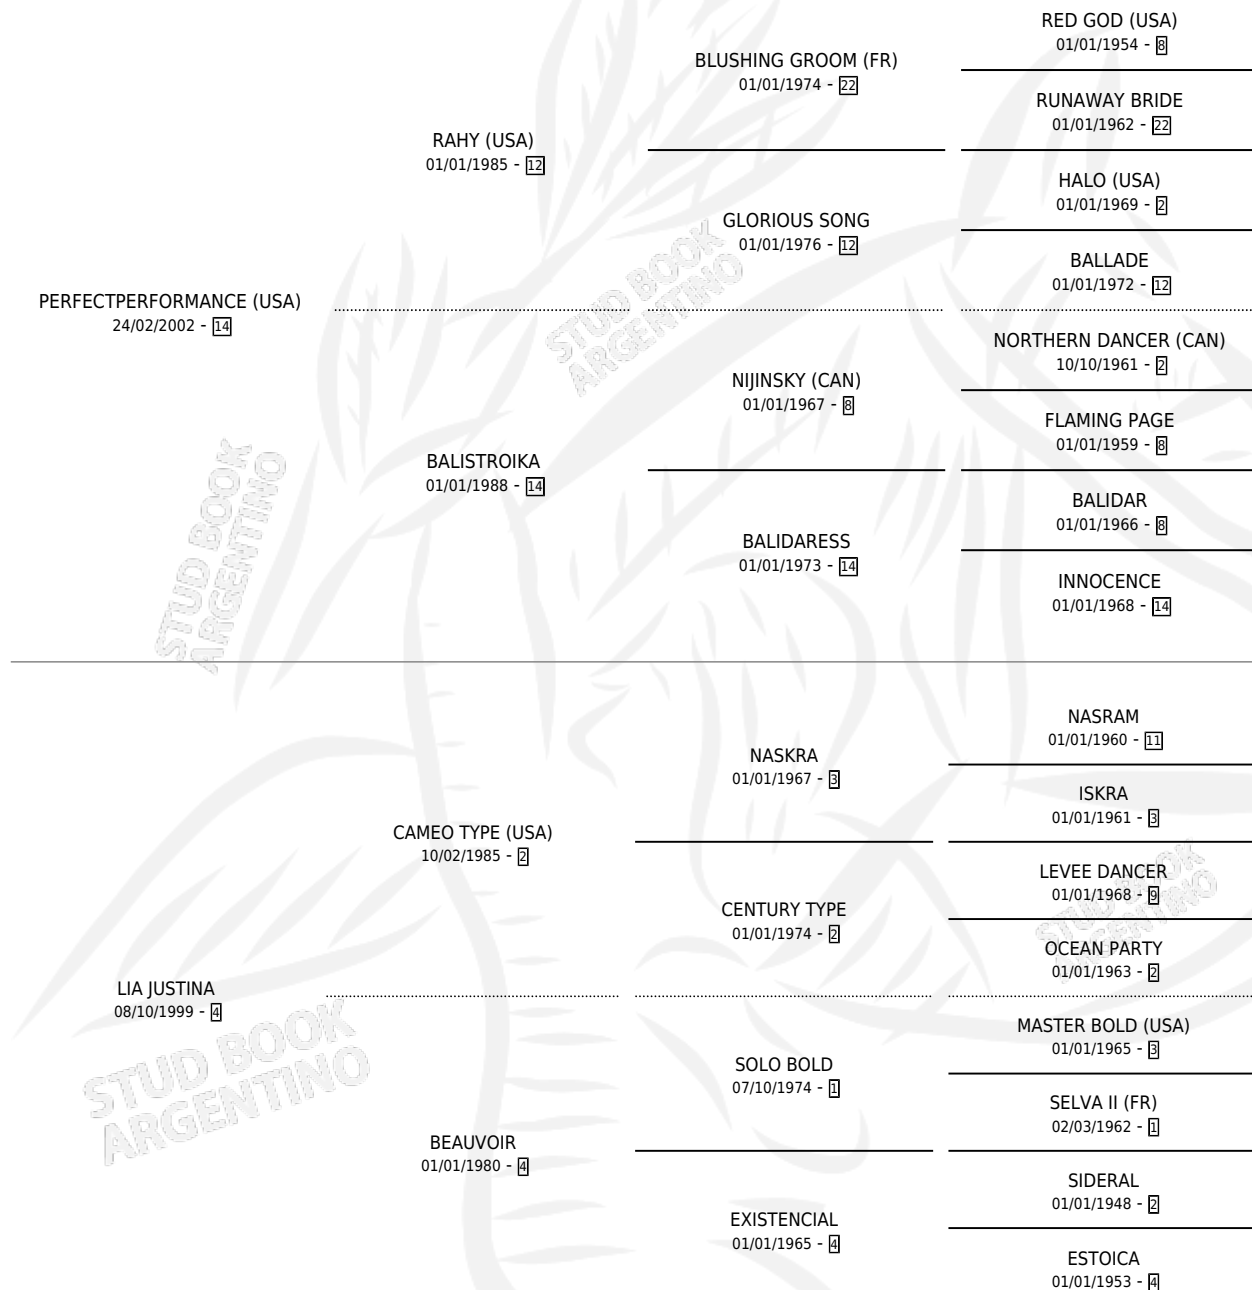

# JUSTI PERFECT

por PERFECTPERFORMANCE (USA) y LIA JUSTINA por  
CAMEO TYPE (USA)

Argentina · Hembra · Alazan · SP · 11/10/2011  
Familia 4-k · Volumen 41

## ESTADO

TIPIFICACIÓN SANGUÍNEA	X
TIPIFICACIÓN POR ADN	✓
PASAPORTE	✓
IDENTIFICACIÓN POR MICROCHIP	✓
REPRODUCTOR	X

**Lugar de nacimiento:** Principal  
**Criador:** Benedit Miguel