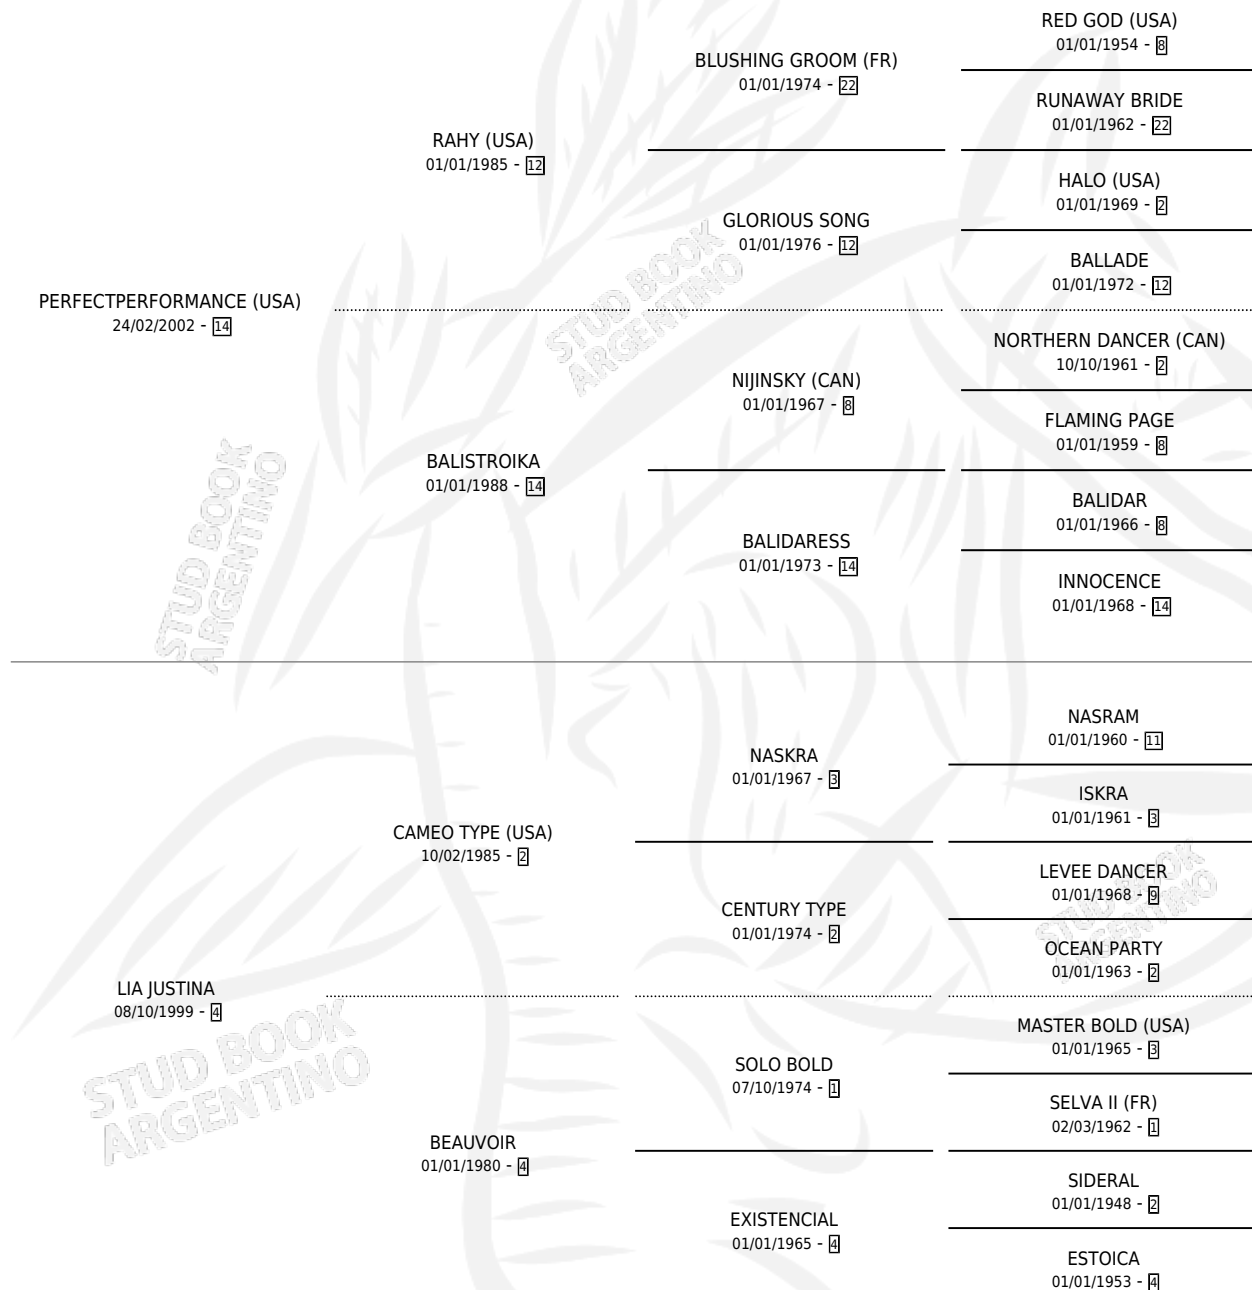

JUSTI PERFECT

por PERFECTPERFORMANCE (USA) y LIA JUSTINA por
CAMEO TYPE (USA)

Argentina · Hembra · Alazan · SP · 11/10/2011
Familia 4-k · Volumen 41

ESTADO

TIPIFICACIÓN SANGUÍNEA	X
TIPIFICACIÓN POR ADN	✓
PASAPORTE	✓
IDENTIFICACIÓN POR MICROCHIP	✓
REPRODUCTOR	X

Lugar de nacimiento: Principal
Criador: Benedit Miguel

PEDIGREE

CAMPAÑA

Solo carreras oficiales de Argentina

POR EDAD

EDAD	CC	1°	2°	3°	4°	5°	NP	CLC	CLG	CLCG1	CLGG1	IMPORTE	GANANCIA / CC
3 AÑOS	7	0	0	0	0	0	7	0	0	0	0	\$0	\$0
4 AÑOS	1	0	0	0	0	0	1	0	0	0	0	\$0	\$0
TOTALES	8	0	0	0	0	0	8	0	0	0	0	\$0	\$0
%		0.0%	0.0%	0.0%	0.0%	0.0%	100%	0.0%	0.0%	0.0%	0.0%		