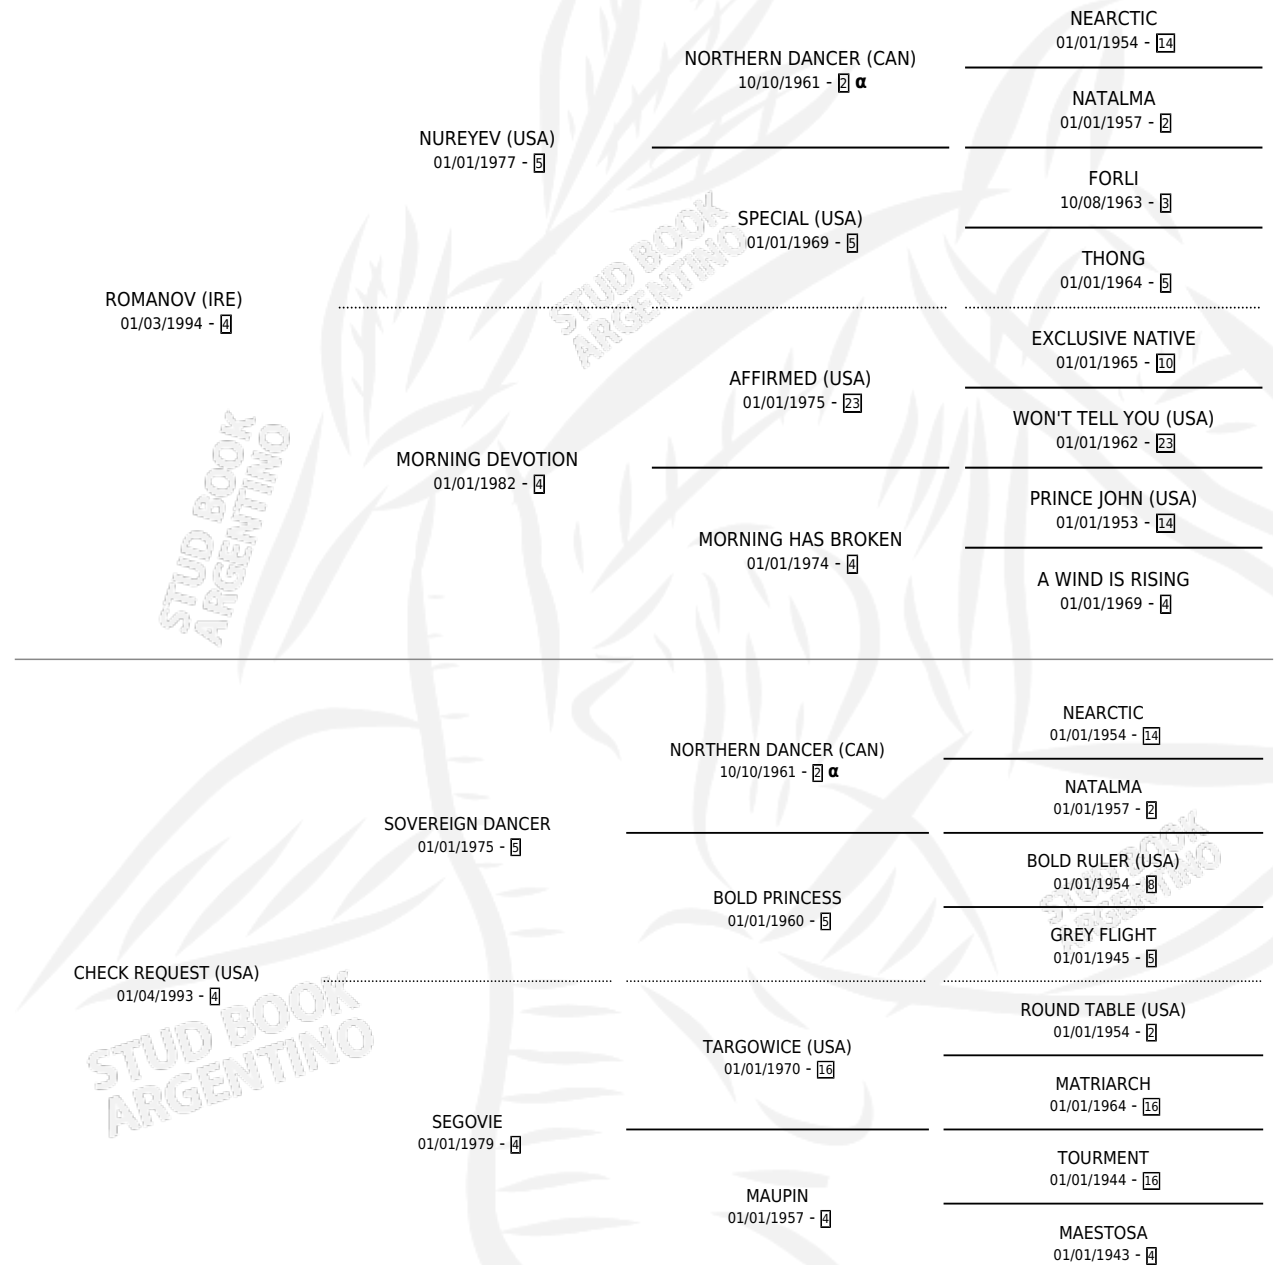

TAPE MALENA

por ROMANOV (IRE) y CHECK REQUEST (USA) por SOVEREIGN DANCER

Argentina · Hembra · Zaino · SP · 28/08/2011
Familia 4-j · Volumen 41

ESTADO

TIPIFICACIÓN SANGUÍNEA	X
TIPIFICACIÓN POR ADN	✓
PASAPORTE	✓
IDENTIFICACIÓN POR MICROCHIP	✓
REPRODUCTOR	X

Lugar de nacimiento: Tape Viejo
Criador: Tape Viejo

PEDIGREE

INBREEDING : α

TAPE MALENA

Datos oficiales del Stud Book Argentino

Documento generado el 07/05/2026

studbook.org.ar