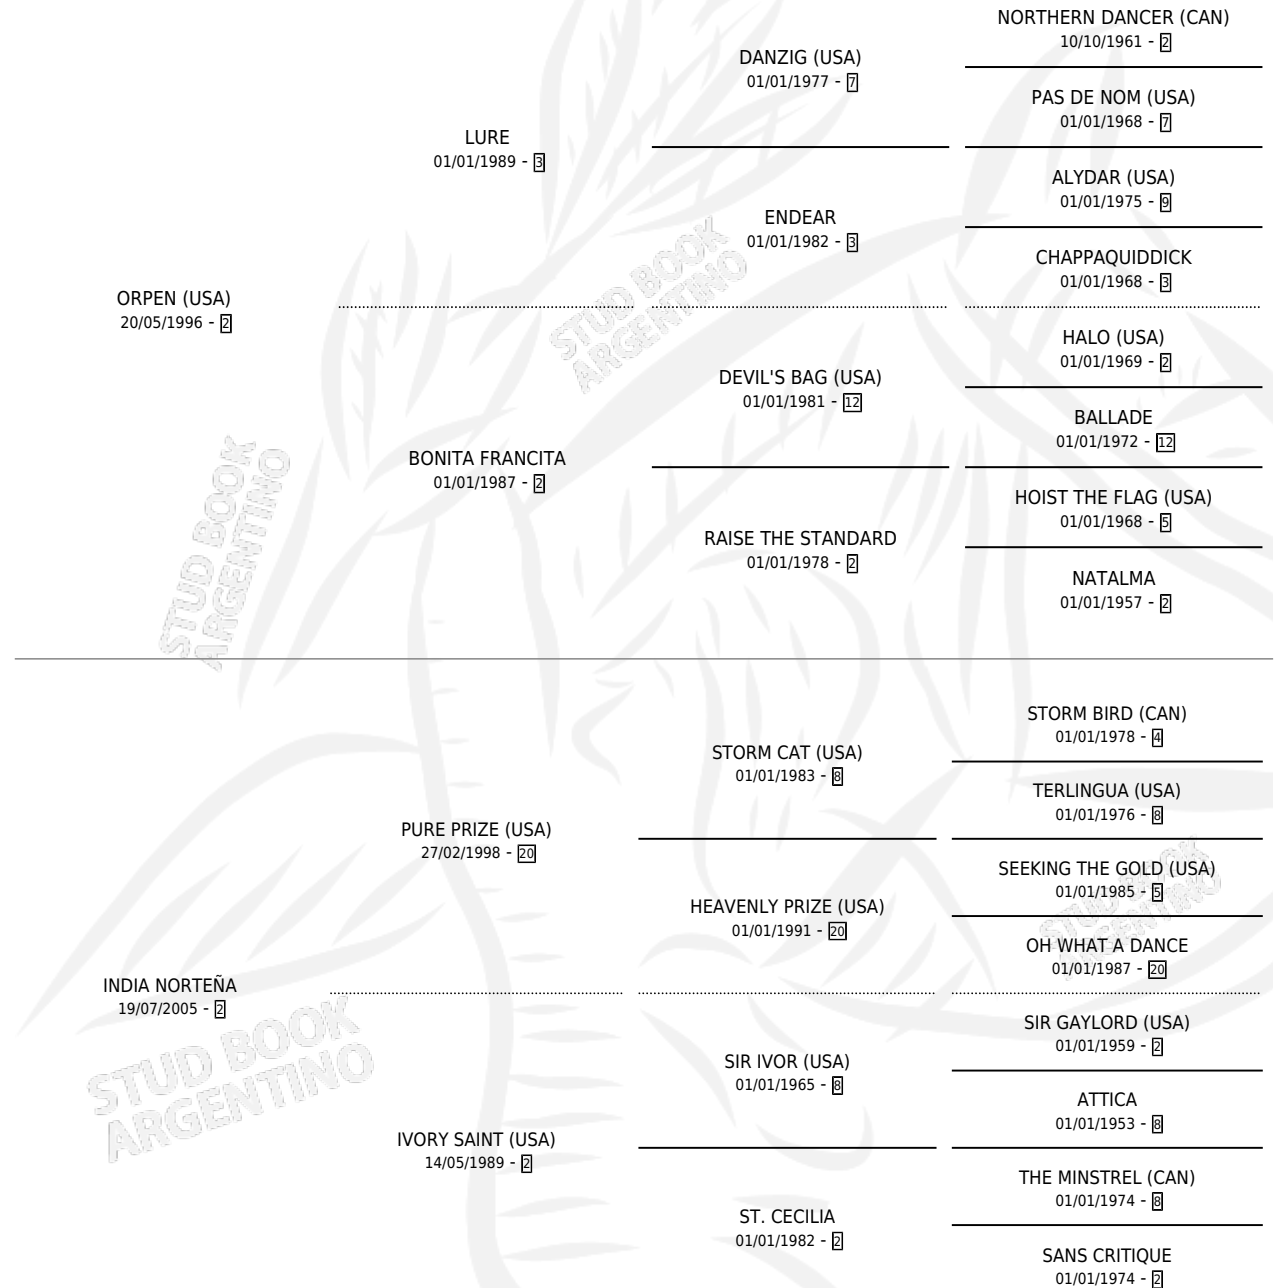

INDIO TEHUELCHE

por **ORPEN (USA)** y **INDIA NORTEÑA** por **PURE PRIZE (USA)**

Argentina · Macho · Zaino · SP · 10/10/2011
Familia 2-f · Volumen 41

ESTADO

TIPIFICACIÓN SANGUÍNEA	X
TIPIFICACIÓN POR ADN	✓
PASAPORTE	✓
IDENTIFICACIÓN POR MICROCHIP	✓
REPRODUCTOR	X

Lugar de nacimiento: Carampangue
Criador: Carampangue

PEDIGREE

CAMPAÑA

Solo carreras oficiales de Argentina

POR EDAD

EDAD	CC	1°	2°	3°	4°	5°	NP	CLC	CLG	CLCG1	CLGG1	IMPORTE	GANANCIA / CC
5 AÑOS	2	0	0	0	0	0	2	0	0	0	0	\$0	\$0
TOTALES	2	0	0	0	0	0	2	0	0	0	0	\$0	\$0
%		0.0%	0.0%	0.0%	0.0%	0.0%	100%	0.0%	0.0%	0.0%	0.0%		

CARRERAS

FECHA	E	HIP. N°	O	DIST.	PREMIO	CAT.	PISTA	JOCKEY	CABALLERIZA CUIDADOR	POS.	IMPORTE	PAGO	
19/08/2016	5	ARG	6	4	1000	BAUHAUSER (2º TURNO)	ALW	ARENA	VILLAGRA JUAN CRUZ	SAN LORENZO CIMA JUAN CARLOS	8	\$0	4.05
22/07/2016	5	SIS	15	14	1200	LE PETIT ROI III	ALW	ARENA	VILLAGRA JUAN CRUZ	SAN LORENZO TORNATORI SERGIO OMAR	10	\$0	3.20