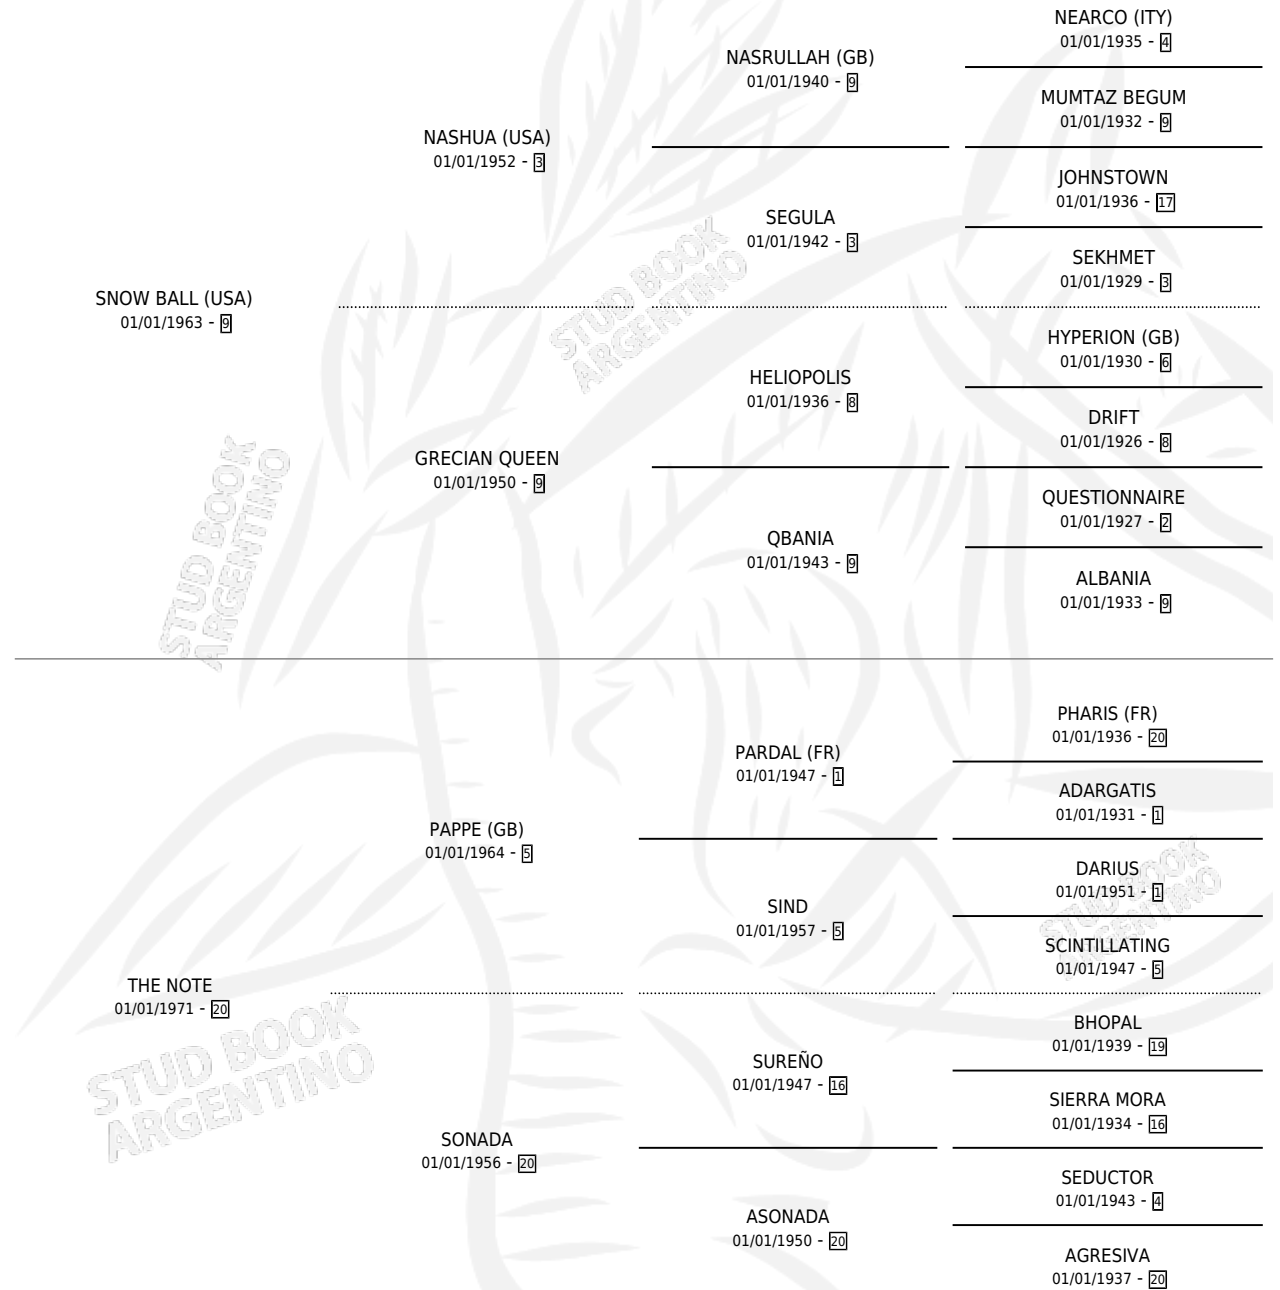

TEN-HOR

por SNOW BALL (USA) y THE NOTE por PAPPE (GB)

Argentina · Macho · No Consigna · SP · 01/01/1976
Familia 20 · Volumen 29

ESTADO

TIPIFICACIÓN SANGUÍNEA	X
TIPIFICACIÓN POR ADN	X
PASAPORTE	X
IDENTIFICACIÓN POR MICROCHIP	X
REPRODUCTOR	X

Lugar de nacimiento: Campo Particular

Criador: Sin dato

PEDIGREE

CAMPAÑA

Solo carreras oficiales de Argentina

POR EDAD

EDAD	CC	1°	2°	3°	4°	5°	NP	CLC	CLG	CLCG1	CLGG1	IMPORTE	GANANCIA / CC
5 AÑOS	1	1	0	0	0	0	0	0	0	0	0	\$0	\$0
6 AÑOS	3	3	0	0	0	0	0	0	0	0	0	\$0	\$0
TOTALES	4	4	0	0	0	0	0	0	0	0	0	\$0	\$0
%		100%	0.0%	0.0%	0.0%	0.0%	0.0%	0.0%	0.0%	0.0%	0.0%		