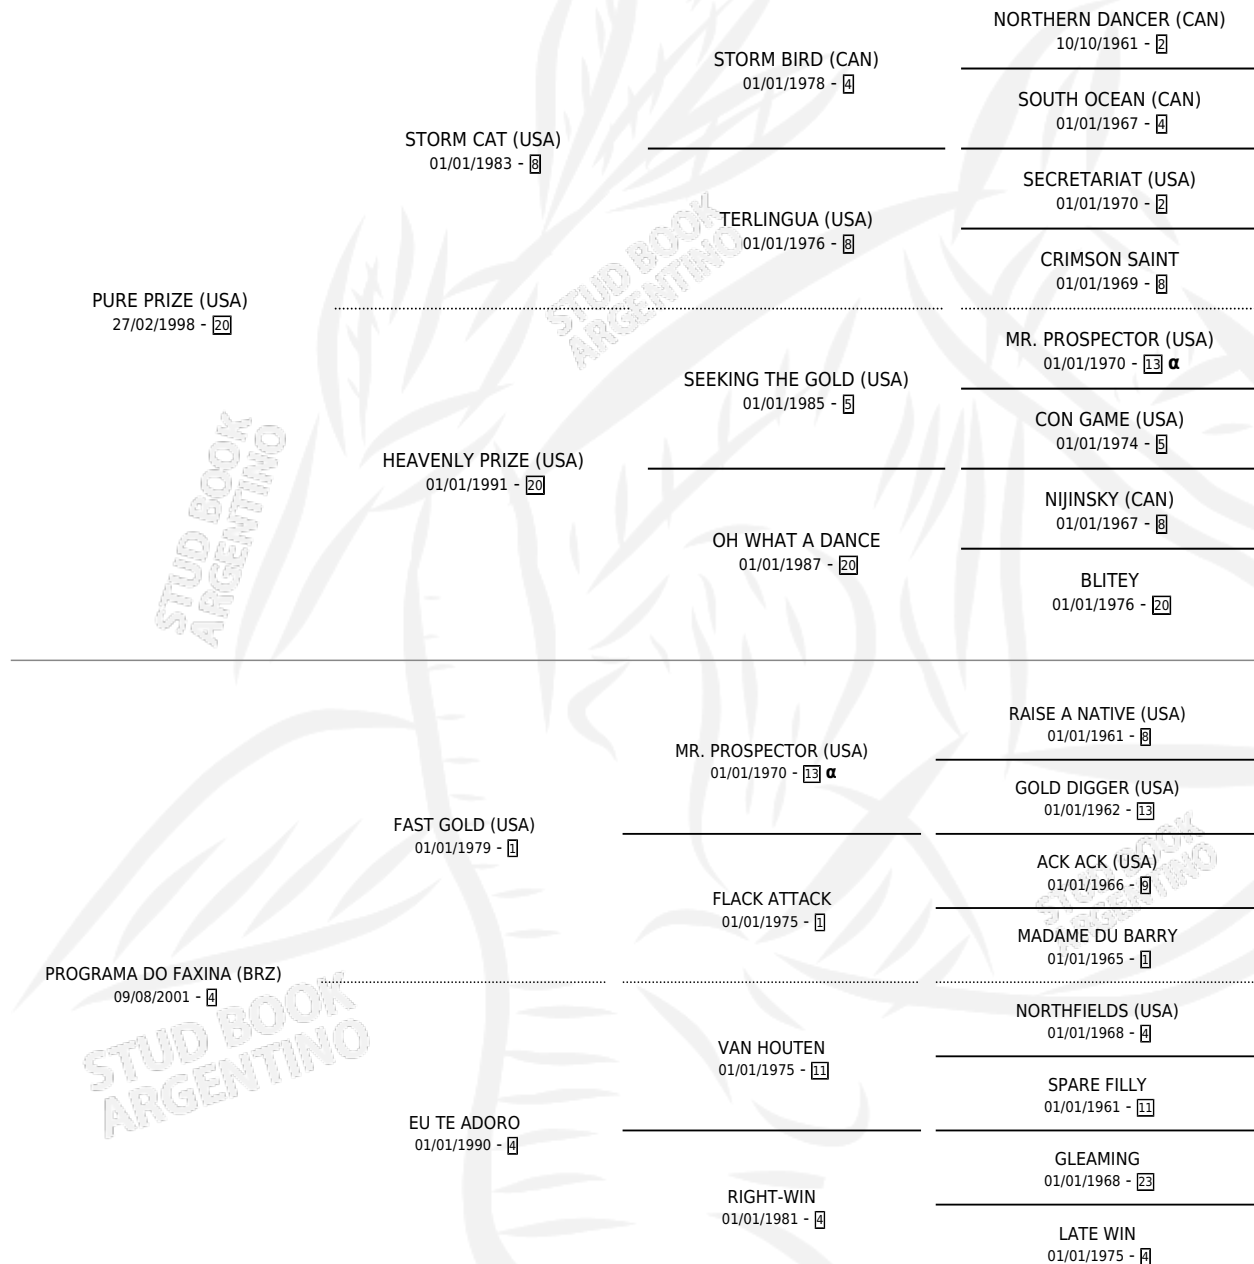

PROGRAM

por **PURE PRIZE (USA)** y **PROGRAMA DO FAXINA (BRZ)**
por **FAST GOLD (USA)**

Argentina · Hembra · Alazan · SP · 07/10/2011
Familia 4-c · Volumen 41

ESTADO

TIPIFICACIÓN SANGUÍNEA	X
TIPIFICACIÓN POR ADN	✓
PASAPORTE	✓
IDENTIFICACIÓN POR MICROCHIP	✓
REPRODUCTOR	✓

Lugar de nacimiento: La Manija
Criador: Bullines S.A. y Haras Identíc S.A.

~

HIJOS

	MACHOS	HEMBRAS
5 NACIERON	0	5
1 CORRIERON	0	1

SIN ACTUACIONES

PEDIGREE

INBREEDING : α

CAMPAÑA

Solo carreras oficiales de Argentina

POR EDAD

EDAD	CC	1°	2°	3°	4°	5°	NP	CLC	CLG	CLCG1	CLGG1	IMPORTE	GANANCIA / CC
3 AÑOS	5	1	0	0	0	0	4	0	0	0	0	\$64,000	\$12,800
4 AÑOS	3	0	0	0	0	0	3	0	0	0	0	\$0	\$0
TOTALES	8	1	0	0	0	0	7	0	0	0	0	\$64,000	\$8,000
%		12.5%	0.0%	0.0%	0.0%	0.0%	87.5%	0.0%	0.0%	0.0%	0.0%		