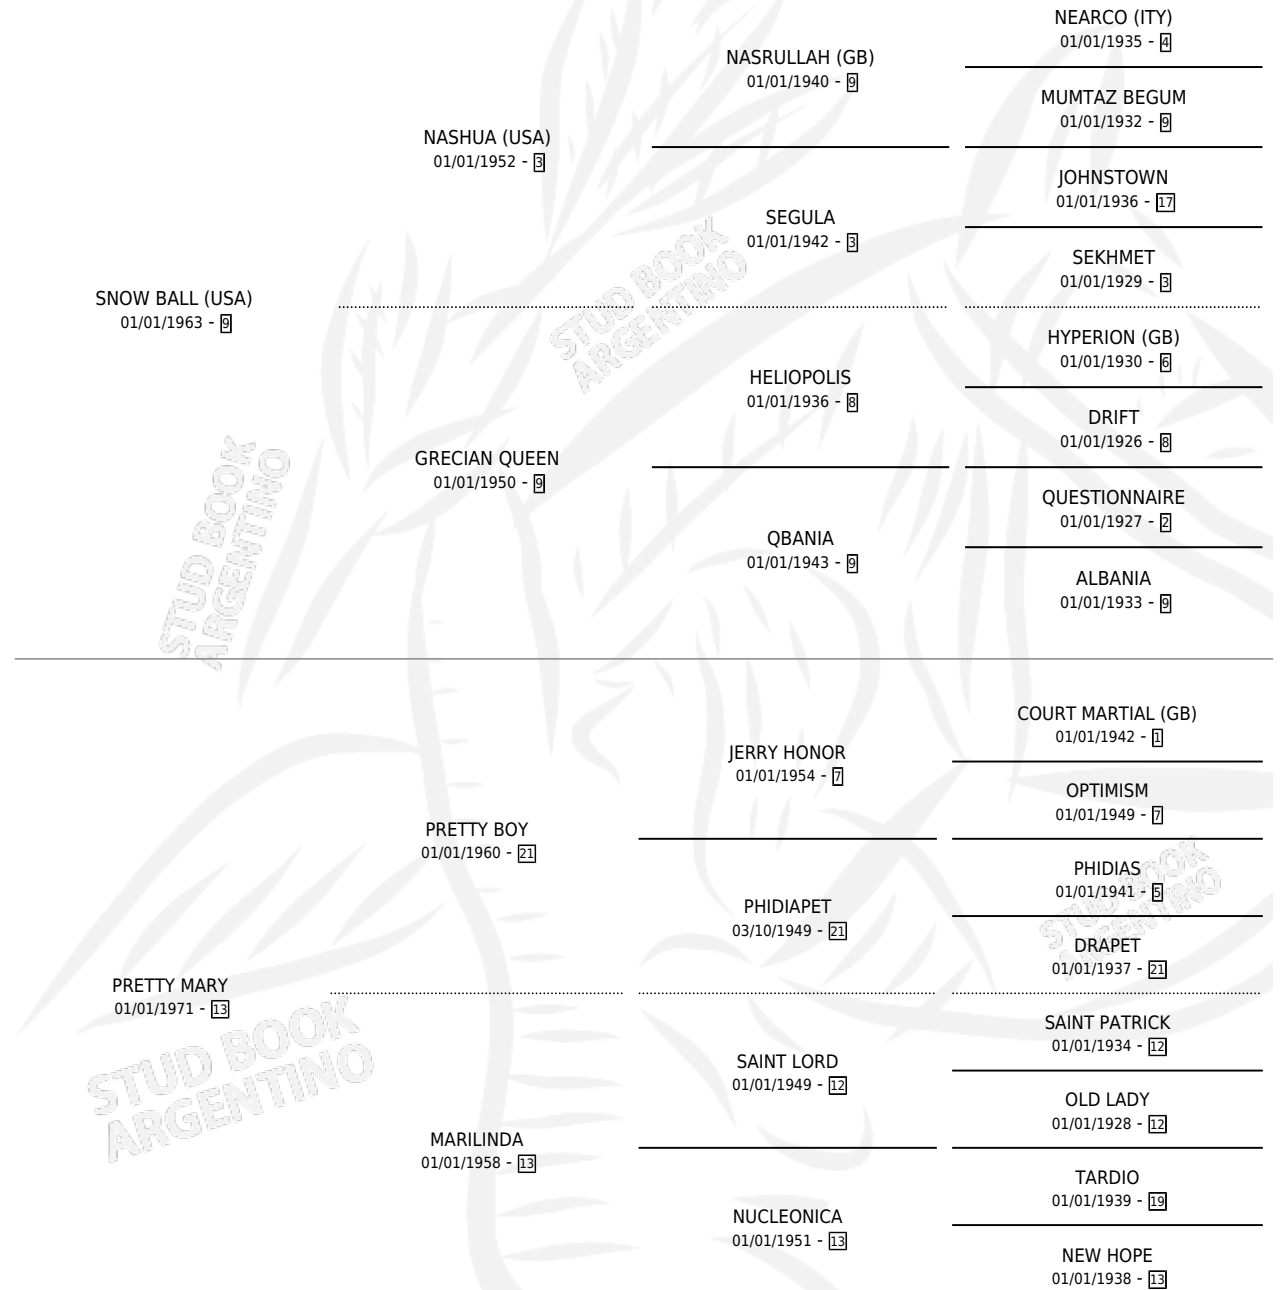

BLUE BALL

por SNOW BALL (USA) y PRETTY MARY por PRETTY BOY

Argentina · Hembra · Zaino · SP · 01/01/1976
Familia 13-b · Volumen 29

ESTADO

TIPIFICACIÓN SANGUÍNEA	X
TIPIFICACIÓN POR ADN	X
PASAPORTE	X
IDENTIFICACIÓN POR MICROCHIP	X
REPRODUCTOR	✓

Lugar de nacimiento: Campo particular

Criador: Sin dato

~

HIJOS

	MACHOS	HEMBRAS
2 NACIERON	1	1
2 CORRIERON	1	1
2 GANARON	1	1
0 GANADORES CL	0 GANADORES GR	0 GANADORES G1

PEDIGREE

CAMPAÑA

Solo carreras oficiales de Argentina