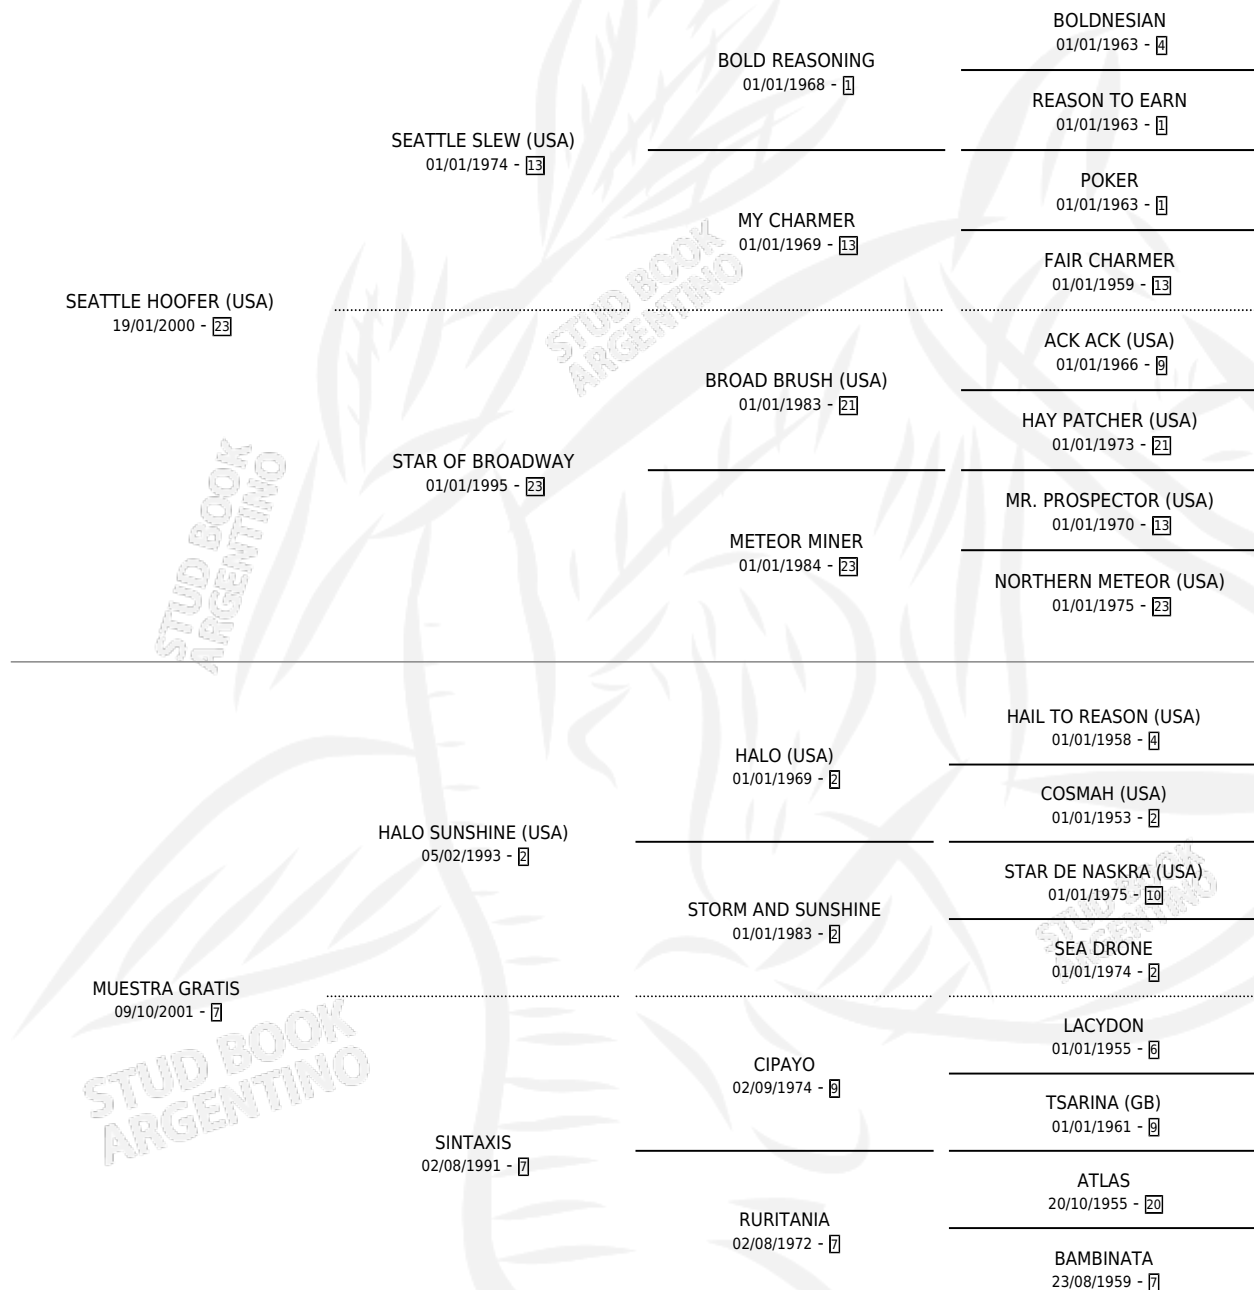

Lugar de nacimiento: Esece
Criador: Haras Bloodhorse S.A.

~

HIJOS

	MACHOS	HEMBRAS
7 NACIERON	2	5
4 CORRIERON	1	3
3 GANARON	1	2

0	0	0
GANADORES CL	GANADORES GR	GANADORES G1

PEDIGREE

CAMPAÑA

Solo carreras oficiales de Argentina