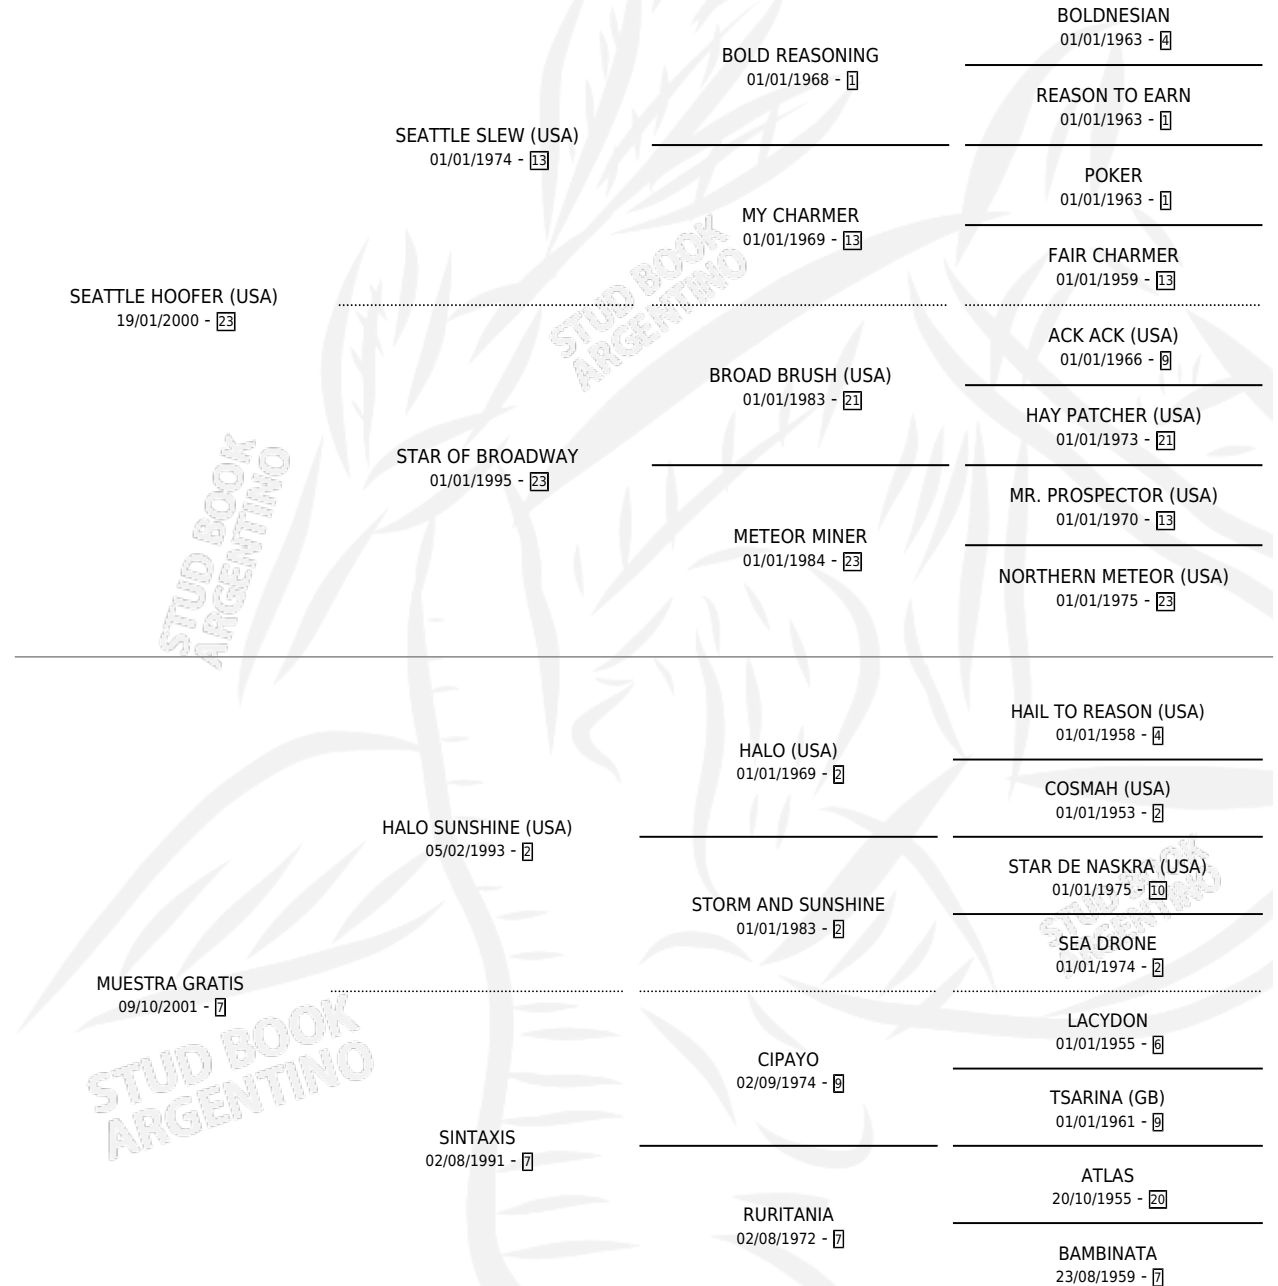

VENGAN A VER

por SEATTLE HOOFER (USA) y MUESTRA GRATIS por HALO SUNSHINE (USA)

Argentina · Hembra · Zaino · SP · 08/09/2011
Familia 7 · Volumen 41

ESTADO

TIPIFICACIÓN SANGUÍNEA	X
TIPIFICACIÓN POR ADN	✓
PASAPORTE	✓
IDENTIFICACIÓN POR MICROCHIP	✓
REPRODUCTOR	✓

Lugar de nacimiento: Esece
Criador: Haras Bloodhorse S.A.

~

HIJOS

	MACHOS	HEMBRAS
7 NACIERON	2	5
4 CORRIERON	1	3
3 GANARON	1	2
0 GANADORES CL	0 GANADORES GR	0 GANADORES G1

PEDIGREE

CAMPAÑA

Solo carreras oficiales de Argentina