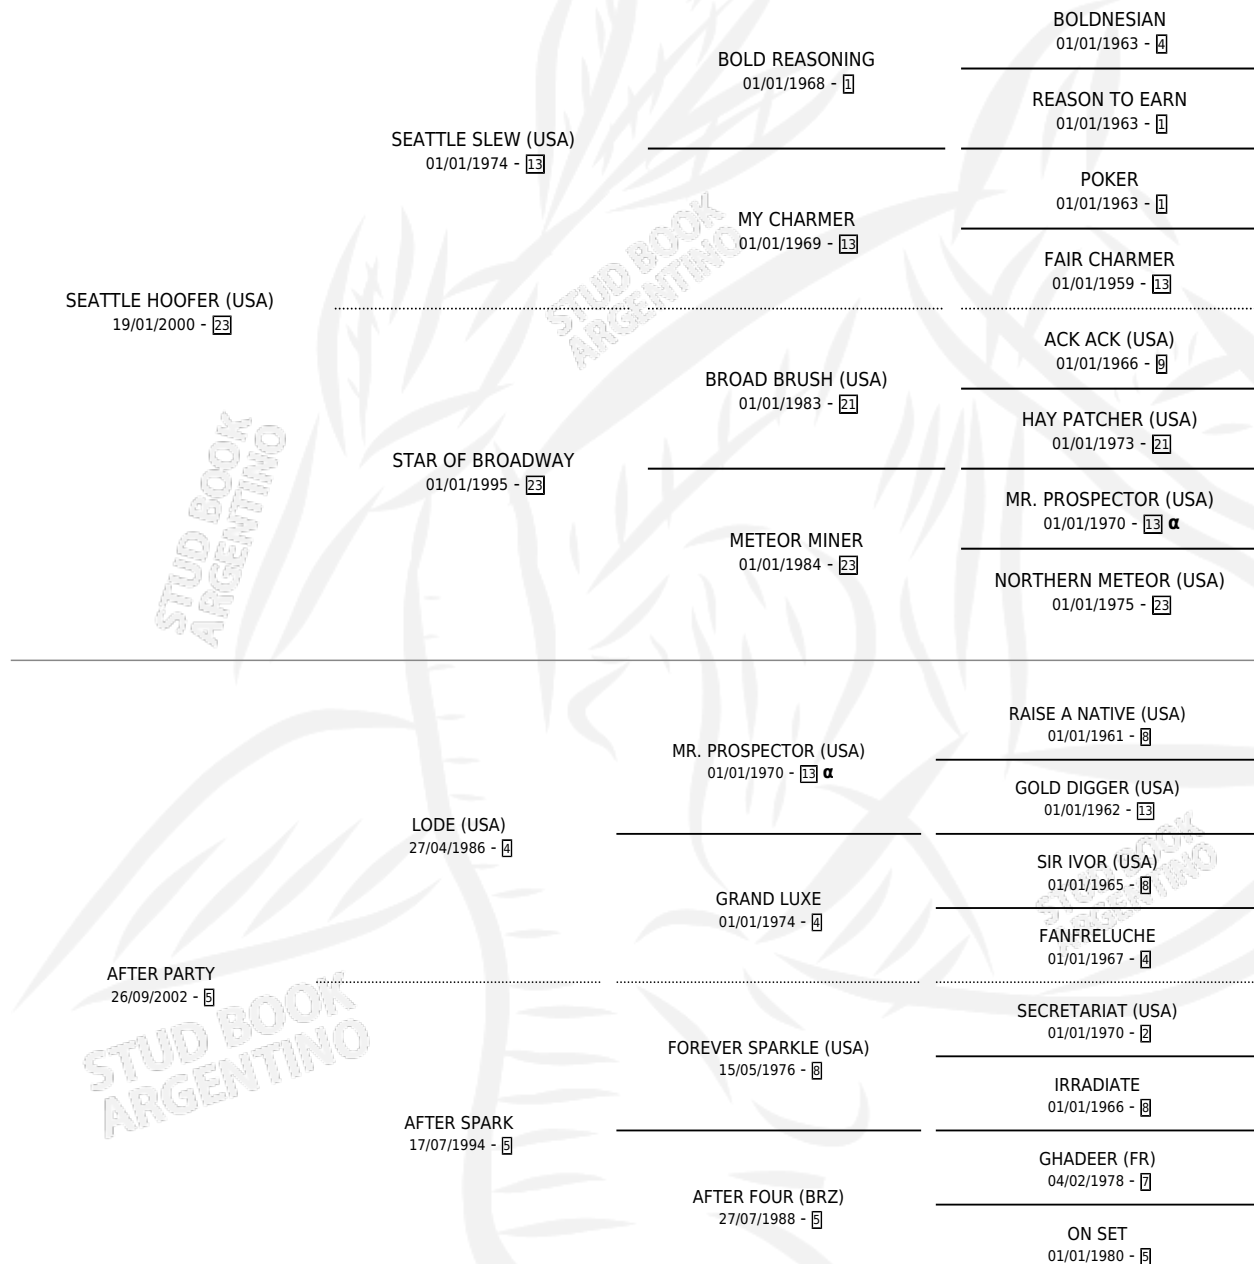

THE BEST PARTY

por SEATTLE HOOFER (USA) y AFTER PARTY por LODE (USA)

Argentina · Macho · Zaino · SP · 02/10/2011
Familia 5-i · Volumen 41

ESTADO

TIPIFICACIÓN SANGUÍNEA	X
TIPIFICACIÓN POR ADN	✓
PASAPORTE	✓
IDENTIFICACIÓN POR MICROCHIP	✓
REPRODUCTOR	X

Lugar de nacimiento: Esece
Criador: Haras Bloodhorse S.A.

PEDIGREE

INBREEDING : α

CAMPAÑA

Solo carreras oficiales de Argentina

POR EDAD

EDAD	CC	1°	2°	3°	4°	5°	NP	CLC	CLG	CLCG1	CLGG1	IMPORTE	GANANCIA / CC
3 AÑOS	6	0	2	2	0	0	2	0	0	0	0	\$72,250	\$12,042
4 AÑOS	3	0	0	0	0	0	3	0	0	0	0	\$0	\$0
5 AÑOS	5	4	0	0	0	0	1	0	0	0	0	\$250,780	\$50,156
6 AÑOS	1	0	0	0	1	0	0	0	0	0	0	\$6,655	\$6,655
TOTALES	15	4	2	2	1	0	6	0	0	0	0	\$329,685	\$21,979
%		26.7%	13.3%	13.3%	6.7%	0.0%	40.0%	0.0%	0.0%	0.0%	0.0%		

Ganador de 4 carreras en La Plata - \$329,685, a los 5 años.

POR DISTANCIA

HIPODROMO	CC	1°	2°	3°	4°	5°	NP	CLC	CLG	CLCG1	CLGG1	IMPORTE
LA PLATA	15	4	2	2	1	0	6	0	0	0	0	\$329,685
1100 MTS	7	3	0	1	1	0	2	0	0	0	0	\$207,355
1200 MTS	3	0	0	1	0	0	2	0	0	0	0	\$17,650
1000 MTS	5	1	2	0	0	0	2	0	0	0	0	\$104,680