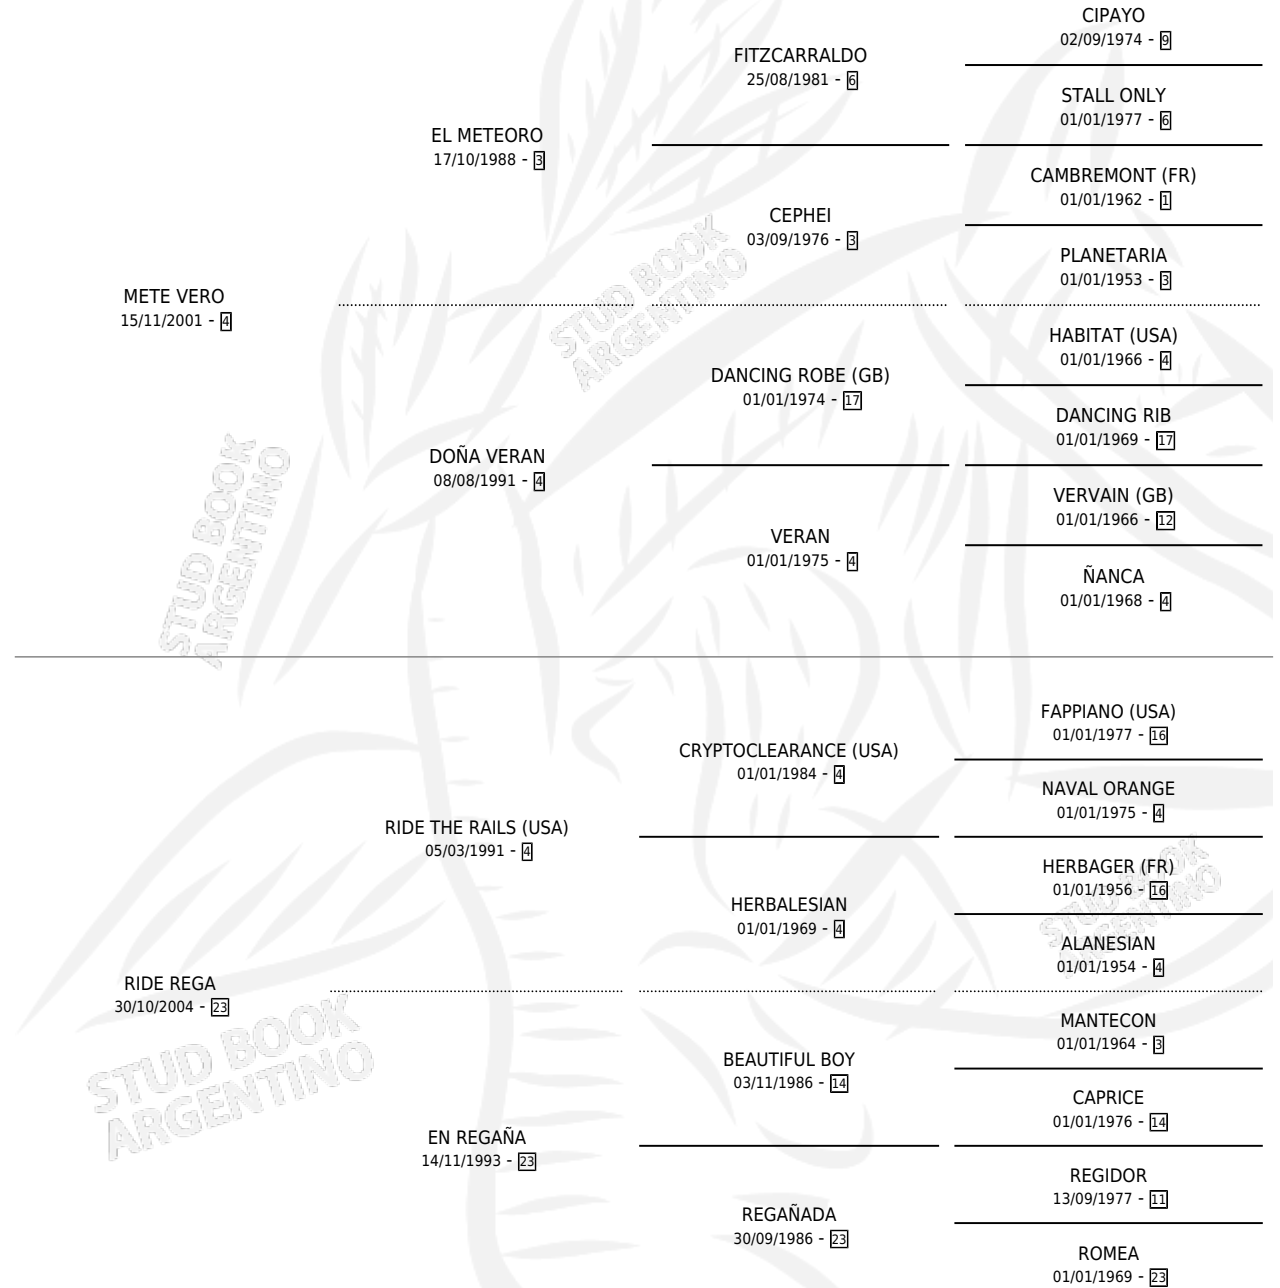

METEORITO VERO

por **METE VERO** y **RIDE REGA** por **RIDE THE RAILS (USA)**

Argentina · Macho · Alazan · SP · 14/10/2011
Familia 23-a · Volumen 41

ESTADO

TIPIFICACIÓN SANGUÍNEA	X
TIPIFICACIÓN POR ADN	✓
PASAPORTE	✓
IDENTIFICACIÓN POR MICROCHIP	✓
REPRODUCTOR	X

Lugar de nacimiento: La Josefa

Criador: La Josefa

PEDIGREE

CAMPAÑA

Solo carreras oficiales de Argentina

POR EDAD

EDAD	CC	1°	2°	3°	4°	5°	NP	CLC	CLG	CLCG1	CLGG1	IMPORTE	GANANCIA / CC
2 AÑOS	1	0	0	0	0	0	1	0	0	0	0	\$0	\$0
3 AÑOS	8	0	0	0	1	2	5	0	0	0	0	\$21,800	\$2,725
4 AÑOS	4	1	0	0	0	1	2	0	0	0	0	\$85,280	\$21,320
TOTALES	13	1	0	0	1	3	8	0	0	0	0	\$107,080	\$8,237
%		7.7%	0.0%	0.0%	7.7%	23.1%	61.5%	0.0%	0.0%	0.0%	0.0%		