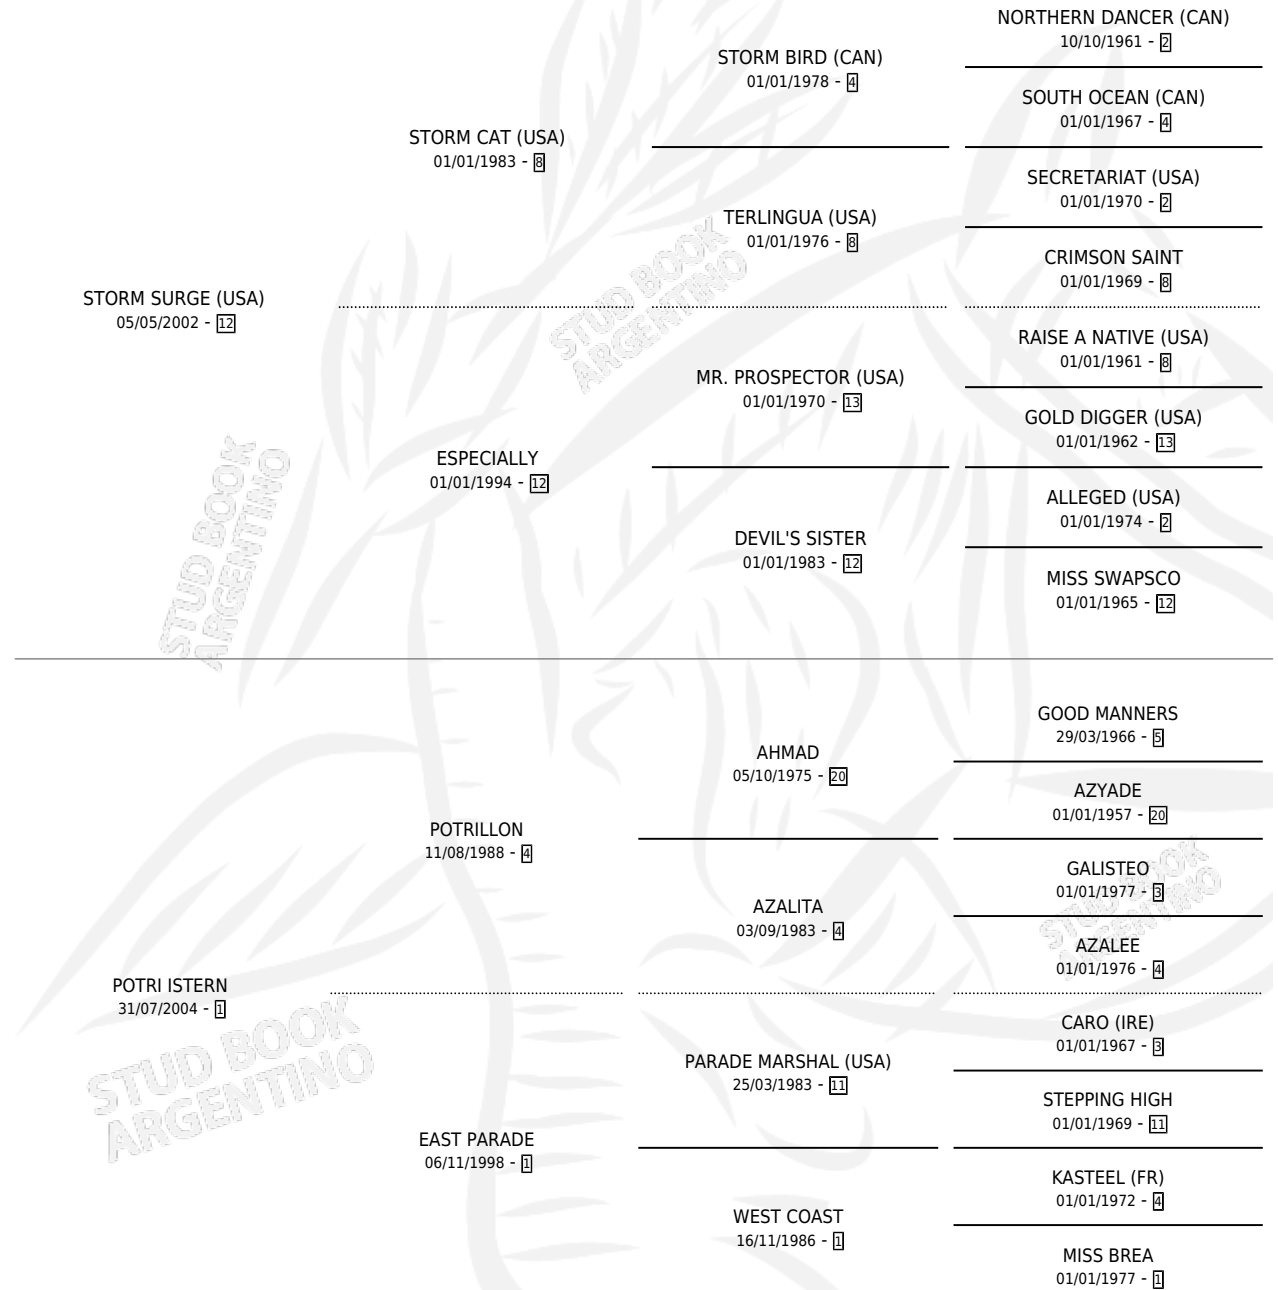

POTRI SURGE

por **STORM SURGE (USA)** y **POTRI ISTERN** por **POTRILLON**

Argentina · Macho · Zaino · SP · 18/09/2011
Familia 1-o · Volumen 41

ESTADO

TIPIFICACIÓN SANGUÍNEA	X
TIPIFICACIÓN POR ADN	✓
PASAPORTE	✓
IDENTIFICACIÓN POR MICROCHIP	✓
REPRODUCTOR	X

Lugar de nacimiento: Los Hipocampos

Criador: Los Hipocampos

PEDIGREE

CAMPAÑA

Solo carreras oficiales de Argentina

POR EDAD

EDAD	CC	1°	2°	3°	4°	5°	NP	CLC	CLG	CLCG1	CLGG1	IMPORTE	GANANCIA / CC
3 AÑOS	1	0	0	0	0	0	1	0	0	0	0	\$0	\$0
4 AÑOS	2	0	0	0	0	0	2	0	0	0	0	\$0	\$0
TOTALES	3	0	0	0	0	0	3	0	0	0	0	\$0	\$0
%		0.0%	0.0%	0.0%	0.0%	0.0%	100%	0.0%	0.0%	0.0%	0.0%		